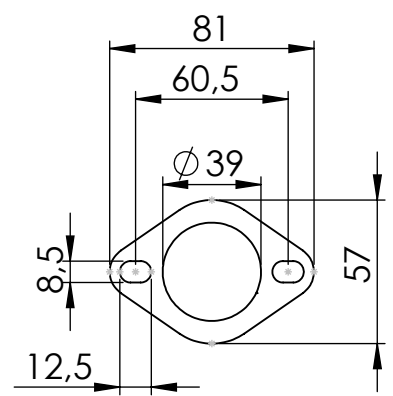

dB-Killer N° 78  
P/N 3014442801

S.S. Bushing  
P/N 207133

S.S. Flange 25B  
P/N 200560

4x Gaskets  
Ø14 ø4,9 h.1,5  
P/N 200371

2x Mounting Plate M5  
P/N 204555

**WARNING!**  
Use the spacers for installation  
with the Suzuki under cowl  
Part # 94400-25810-000

2x Alu Spacers  
Ø20 ø8,5 h.5  
P/N 200415

(E13) 92R - 02 15011

Flange Nut M8  
P/N 200298

S.S. Pipe n°1 LHS n° 1461  
P/N 3014442201

S.S. Muffler  
P/N 3014442481

2x S.S. Flange  
P/N 200560

2x S.S. Bushing  
P/N 207133

OPTIONAL  
Sonda Lambda  
P/N 5683

2x Allen Screws  
M5 x 12  
P/N 201031

bike's frame

Øi.75

Catalytic converter

ØE.75 ∇ 50

ØE.50

Øi.40

Ø38

Ø40

Ø38

Ø40

ØE.40 ∇ 25

2x Washers  
Ø15 ø5  
P/N 406580

Carbon Heat Shield  
P/N 0814442001

Alu Spacer  
Ø22 ø8.5 h.11  
P/N 205090