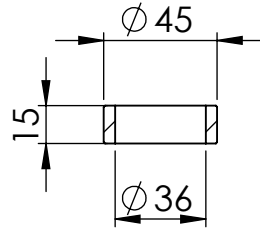

dB-Killer N° 78  
P/N 3014442801

S.S. Bushing  
P/N 207133

S.S. Flange 25B  
P/N 200560

4x Gaskets  
Ø14 ø4,9 h.1,5  
P/N 200371

2x Mounting Plate M5  
P/N 204555

**WARNING!**  
Use the spacers for installation  
with the Suzuki under cowl  
Part # 94400-25810-000

OPTIONAL  
Sonda Lambda  
P/N 5683

2x Allen Screws  
M5 x 12  
P/N 201031

bike's frame

Øi.75

Catalytic converter

ØE.75 ∇ 50

ØE.50

Øi.40

Ø38

Ø40

Ø38

Ø40

ØE.40 ∇ 25

2x Washers  
Ø15 ø5  
P/N 406580

Carbon Heat Shield  
P/N 0814442001

Alu Spacer  
Ø22 ø8.5 h.11  
P/N 205090