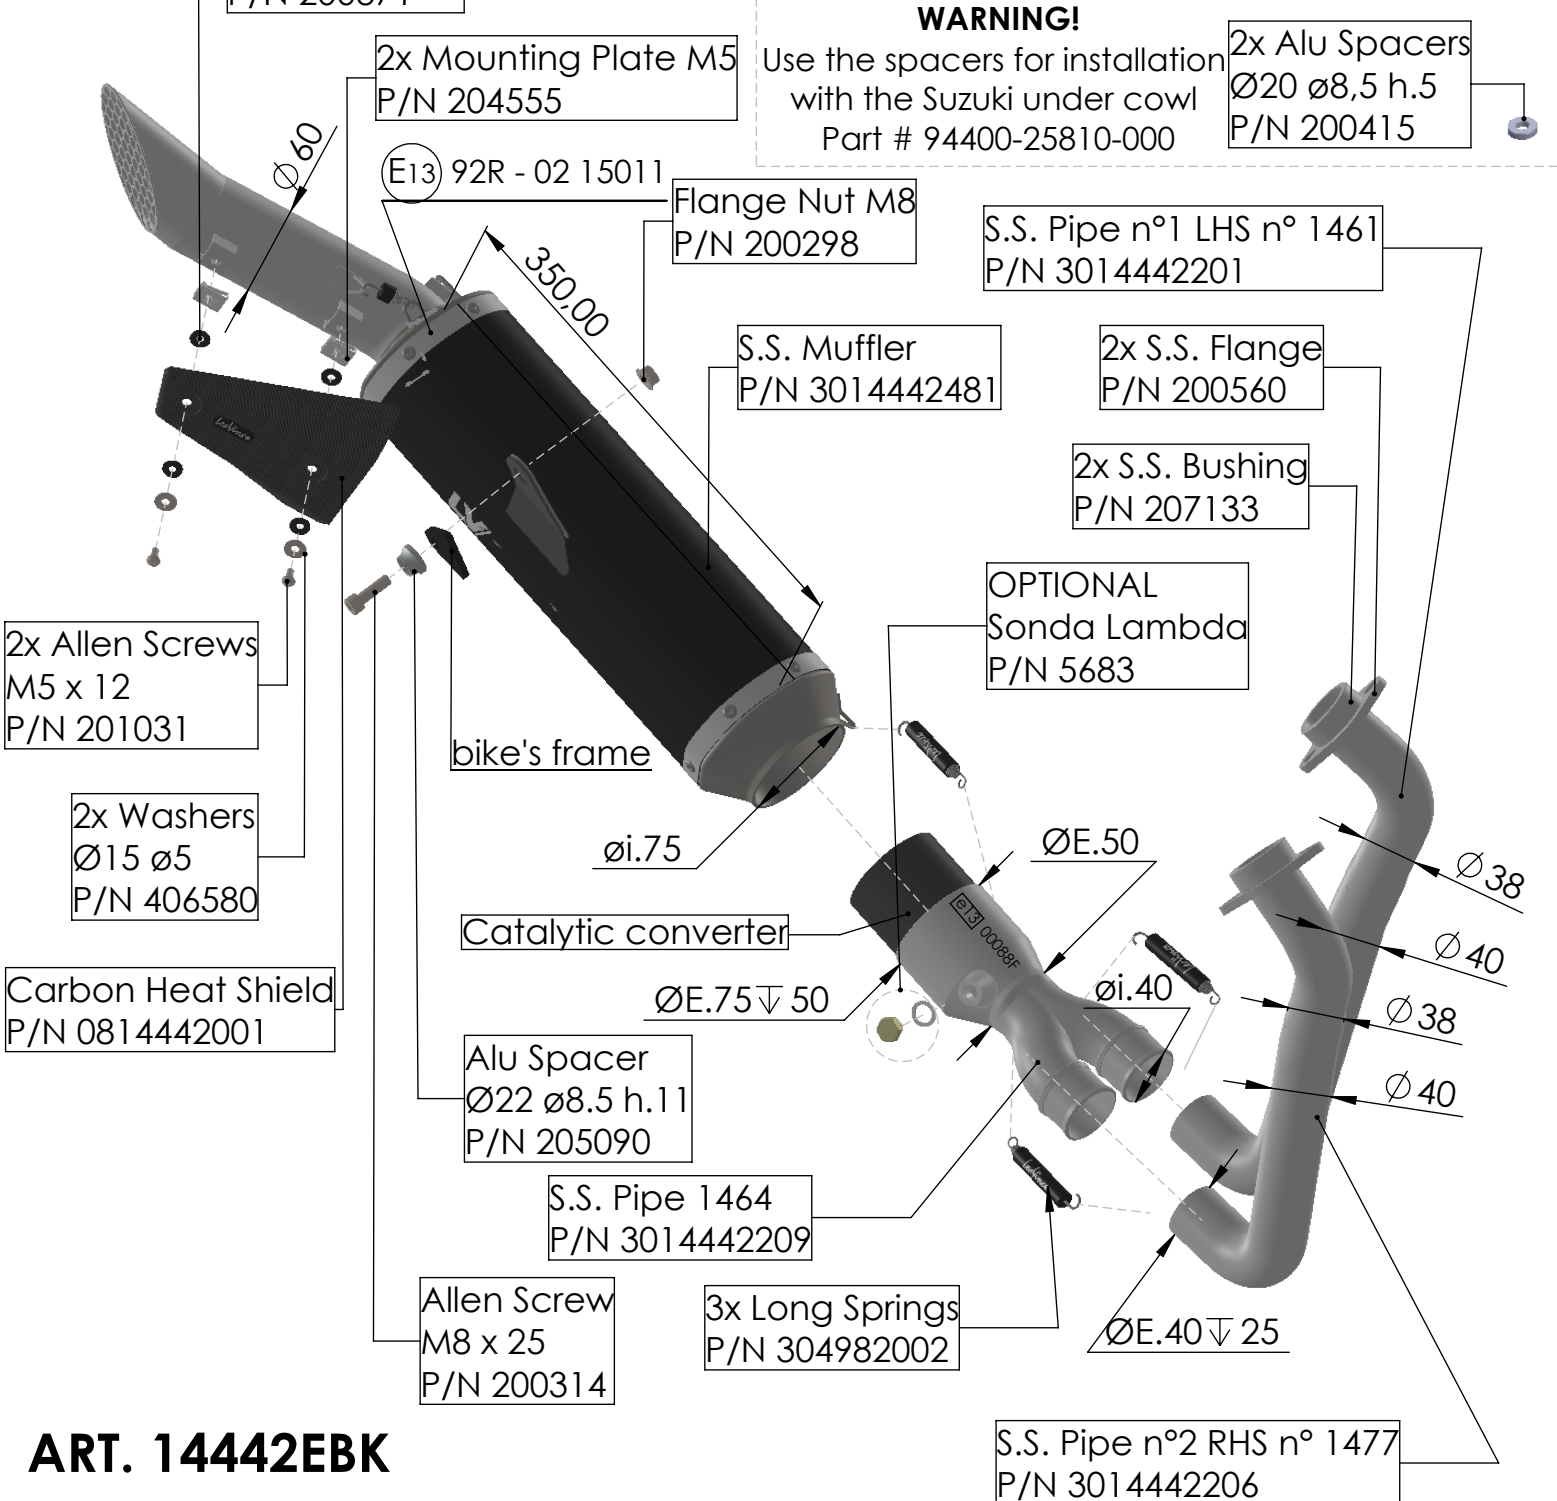

dB-Killer N° 78  
P/N 3014442801

S.S. Bushing  
P/N 207133

S.S. Flange 25B  
P/N 200560

4x Gaskets  
Ø14 ø4,9 h.1,5  
P/N 200371

2x Mounting Plate M5  
P/N 204555

**WARNING!**  
Use the spacers for installation  
with the Suzuki under cowl  
Part # 94400-25810-000

2x Alu Spacers  
Ø20 ø8,5 h.5  
P/N 200415

(E13) 92R - 02 15011

Flange Nut M8  
P/N 200298

S.S. Pipe n°1 LHS n° 1461  
P/N 3014442201

S.S. Muffler  
P/N 3014442481

2x S.S. Flange  
P/N 200560

2x S.S. Bushing  
P/N 207133

OPTIONAL  
Sonda Lambda  
P/N 5683

2x Allen Screws  
M5 x 12  
P/N 201031

bike's frame

Øi.75

Catalytic converter

ØE.75 ∇ 50

ØE.50

Øi.40

Ø38

Ø40

Ø38

Ø40

ØE.40 ∇ 25

2x Washers  
Ø15 ø5  
P/N 406580

Carbon Heat Shield  
P/N 0814442001

Alu Spacer  
Ø22 ø8.5 h.11  
P/N 205090