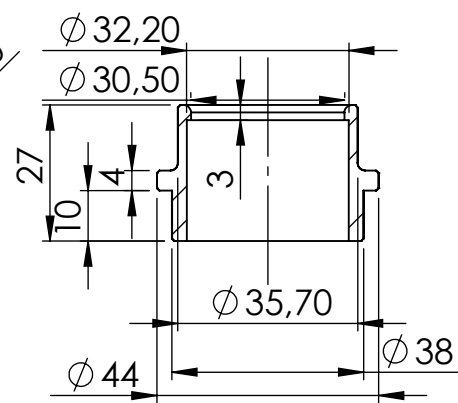

DB-Killer 52B
Cod.308437801

"S.s. Flange"
Cod.204524

"S.s. Busher"
Cod.206435

FACTORY S silencer.
Carbon fiber
Cod.308436481U

Aluminium spacer
Cod. 205866

Aluminium spacer
ø25Xø8,5X25
Cod. 204891

Knurled collar nut M6
Cod.200333

Carbon Bracket FR2
Cod.308448501

6 Short helical spring
tensile
Cod.303949001

Aluminium spacer
ø27X9X6,5
Cod. 205767

Allen screw
M6X70 T.C.E.I.
Cod.206114

Allen screw M8X20
T.C.E.I.
Cod.200722

Plain washer 8x17
Cod.200294