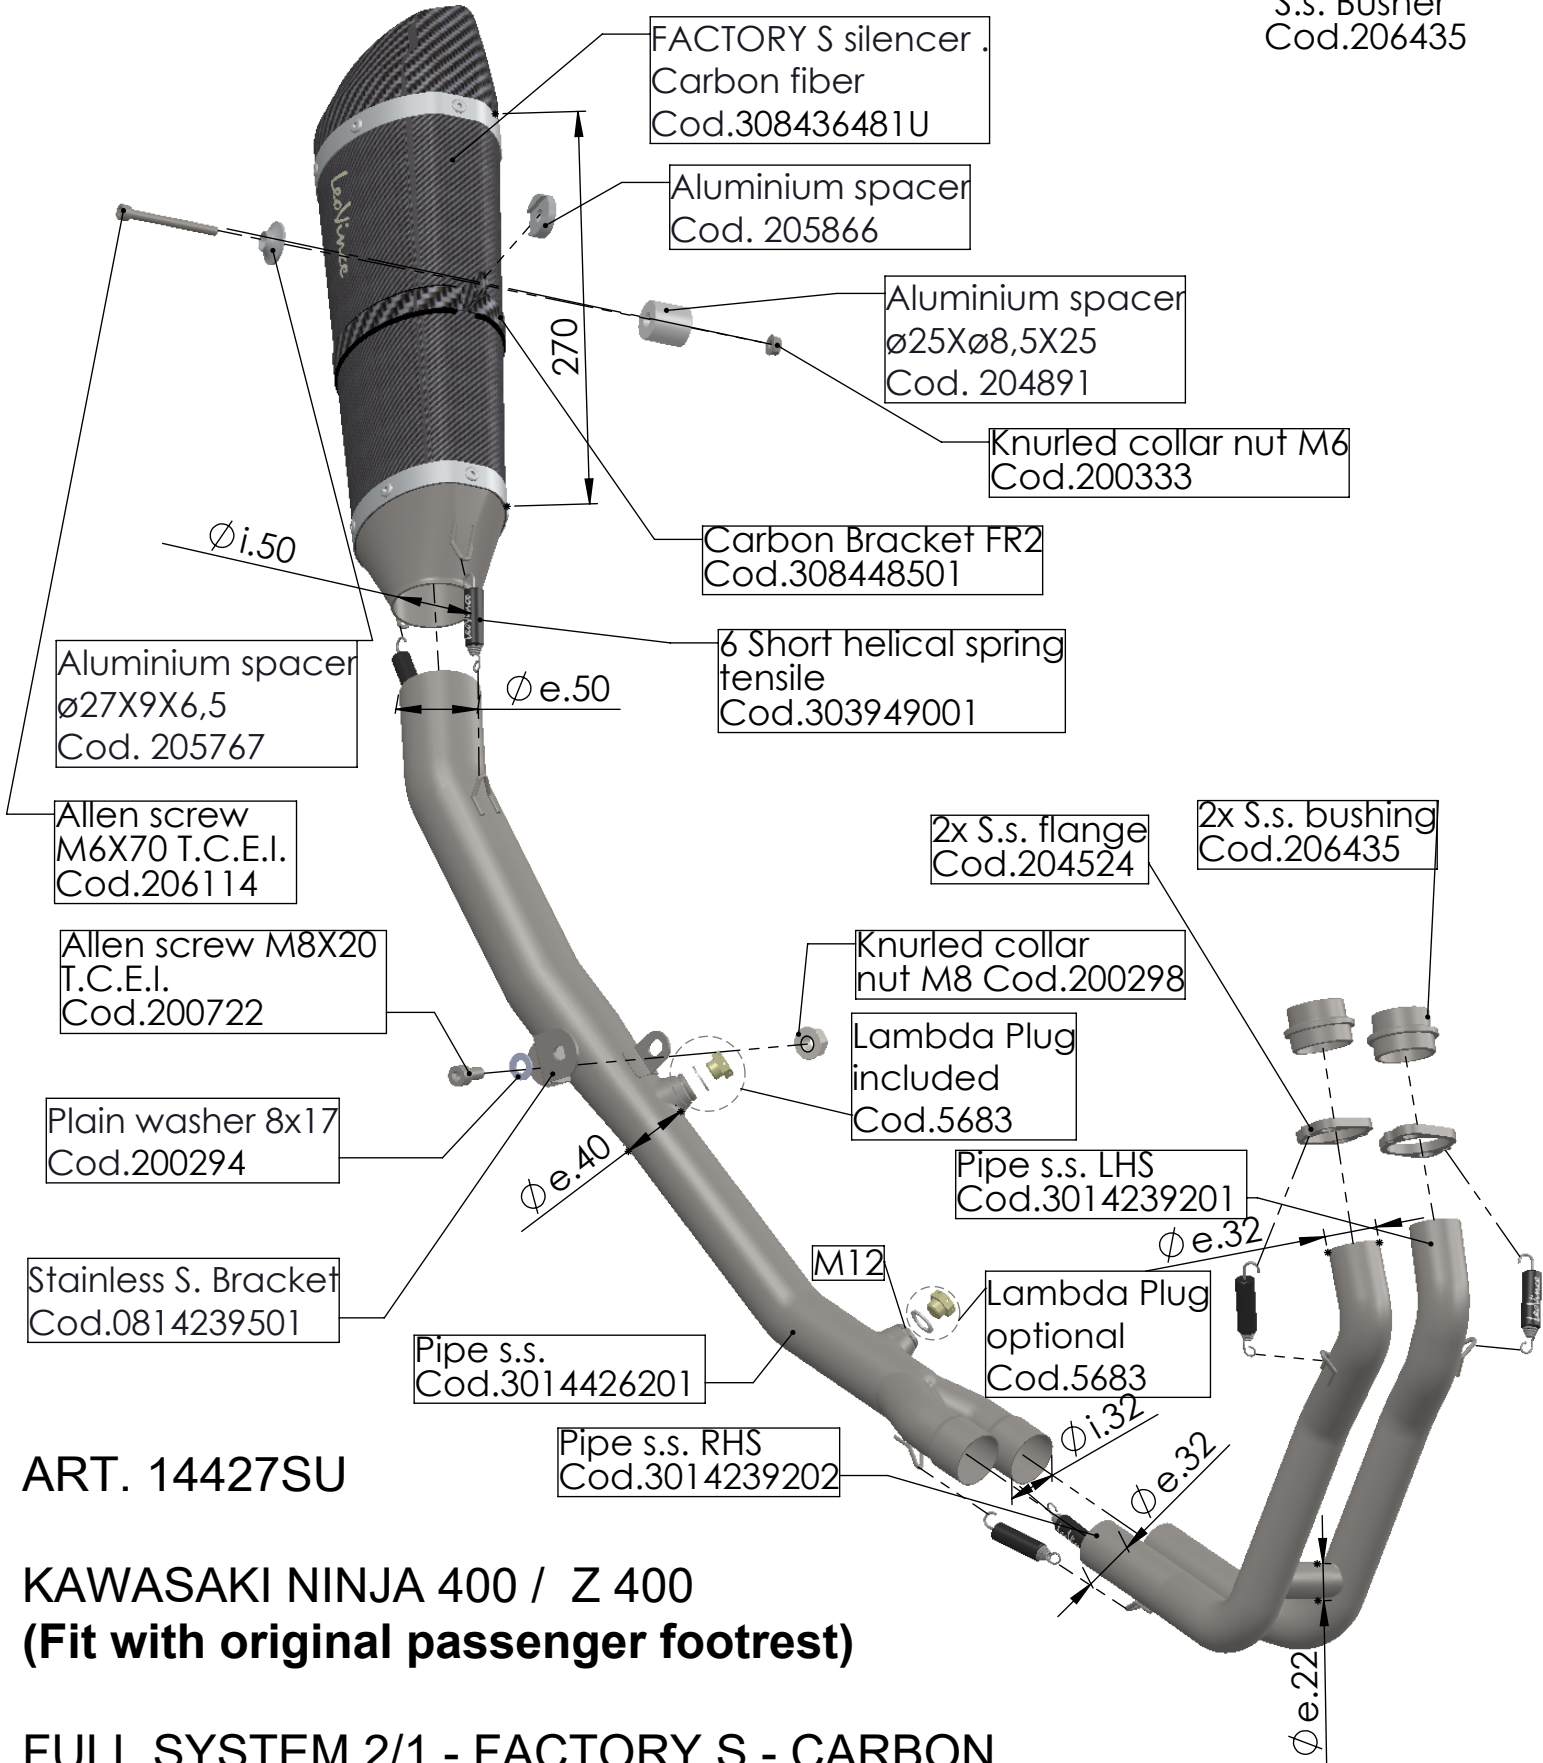

DB-Killer 52B
Cod.308437801

"S.s. Flange"
Cod.204524

"S.s. Busher"
Cod.206435

FACTORY S silencer.
Carbon fiber
Cod.308436481U

Aluminium spacer
Cod. 205866

Aluminium spacer
ø25Xø8,5X25
Cod. 204891

Knurled collar nut M6
Cod.200333

Carbon Bracket FR2
Cod.308448501

6 Short helical spring
tensile
Cod.303949001

Aluminium spacer
ø27X9X6,5
Cod. 205767

Allen screw
M6X70 T.C.E.I.
Cod.206114

Allen screw M8X20
T.C.E.I.
Cod.200722

Plain washer 8x17
Cod.200294

Stainless S. Bracket
Cod.0814239501

Pipe s.s.
Cod.3014426201

Pipe s.s. RHS
Cod.3014239202

2x S.s. flange
Cod.204524

2x S.s. bushing
Cod.206435

Knurled collar
nut M8 Cod.200298

Lambda Plug
included
Cod.5683

Pipe s.s. LHS
Cod.3014239201

FULL-SYSTEM - FACTORY S - CARBON