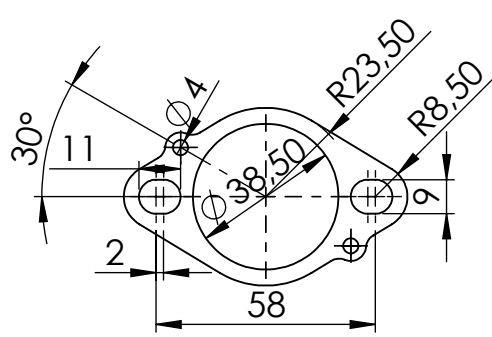

"S.s. Flange"
Cod.204524