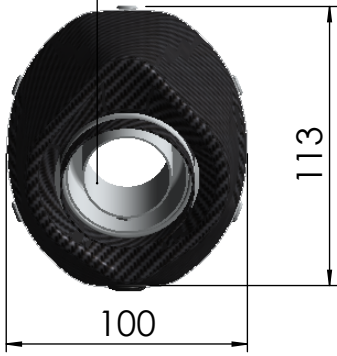

Db-Killer N.62
P/N 3014259801

Muffler
P/N 3014340485

S.S. Black Bracket
P/N 3014422561

3x Flange Nuts M8
P/N 200298

2x Allen Head Screw
M8X16
P/N 200360

Allen Head Screw
M8X25
P/N 200314

3x Aluminium Spacers
ø27X8,5
P/N 204321

Muffler Clamp 23T
P/N 303979501

Short Spring
P/N 303949001

S.S. Pipe N°1437
P/N 3014422202

S.S. Clamp Ø43
P/N 300043530

DO NOT USE
ORIGINAL BUSHING

ART. 14422EB

APRILIA RX / SX 125

SLIP-ON - LV ONE EVO - BLACK EDITION