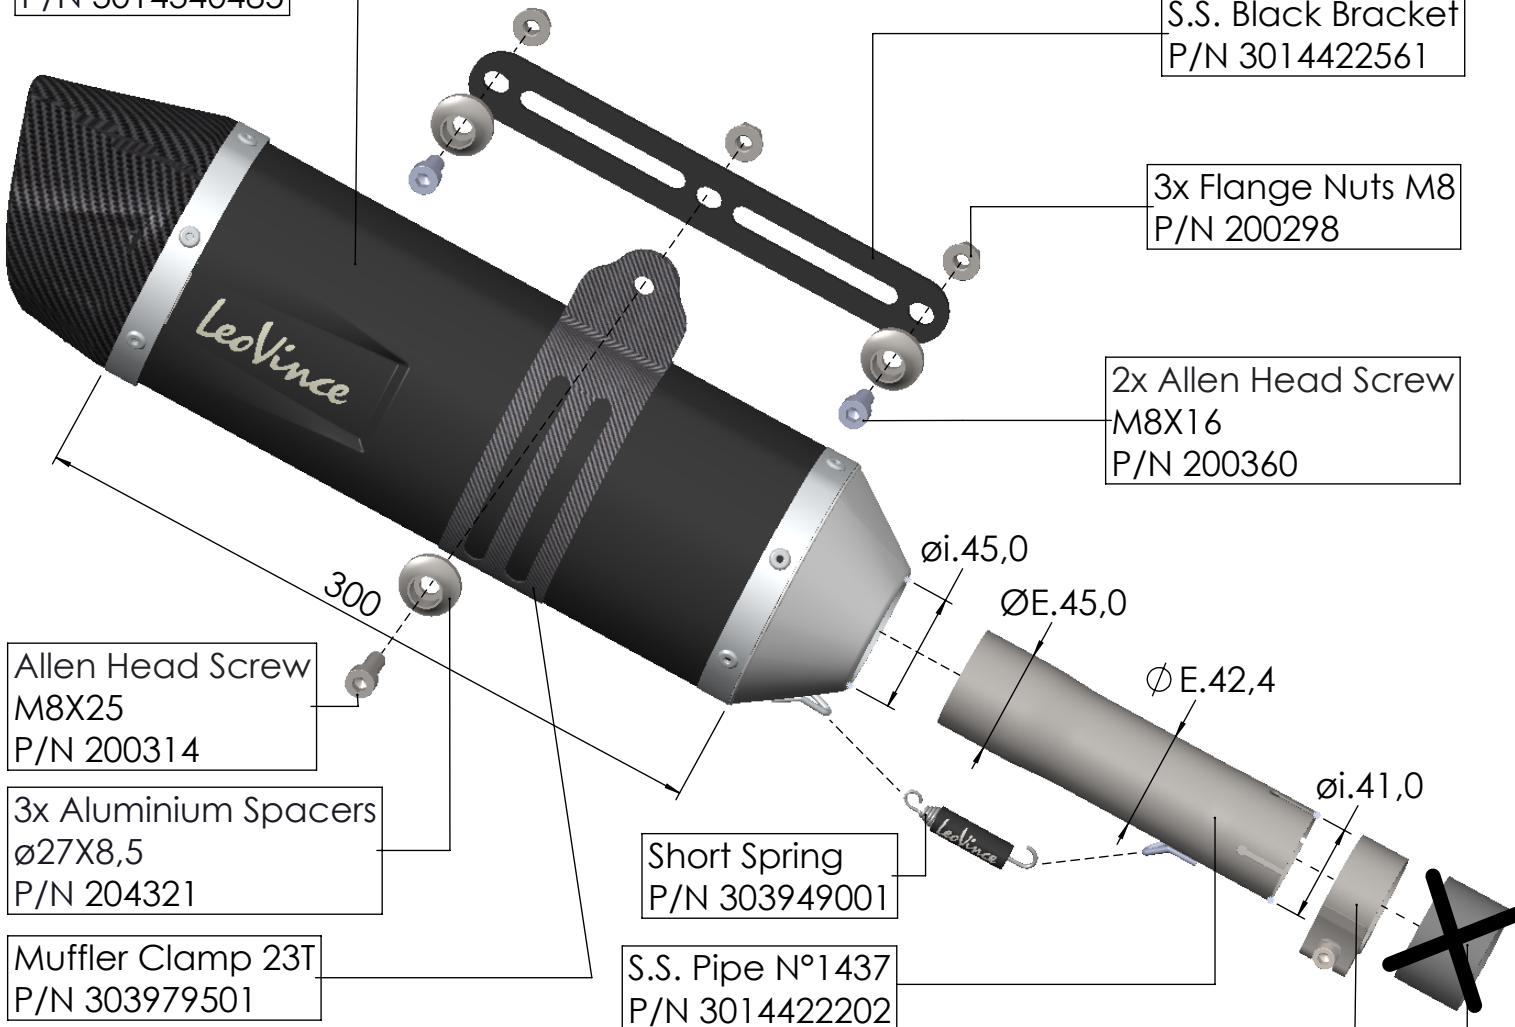

Db-Killer N.62
P/N 3014259801

Muffler
P/N 3014340485

S.S. Black Bracket
P/N 3014422561

3x Flange Nuts M8
P/N 200298

2x Allen Head Screw
M8X16
P/N 200360

Allen Head Screw
M8X25
P/N 200314

3x Aluminium Spacers
ø27X8,5
P/N 204321

Muffler Clamp 23T
P/N 303979501

Short Spring
P/N 303949001

S.S. Pipe N°1437
P/N 3014422202

S.S. Clamp Ø43
P/N 300043530

DO NOT USE
ORIGINAL BUSHING

ART. 14422EB

APRILIA RX / SX 125

SLIP-ON - LV ONE EVO - BLACK EDITION