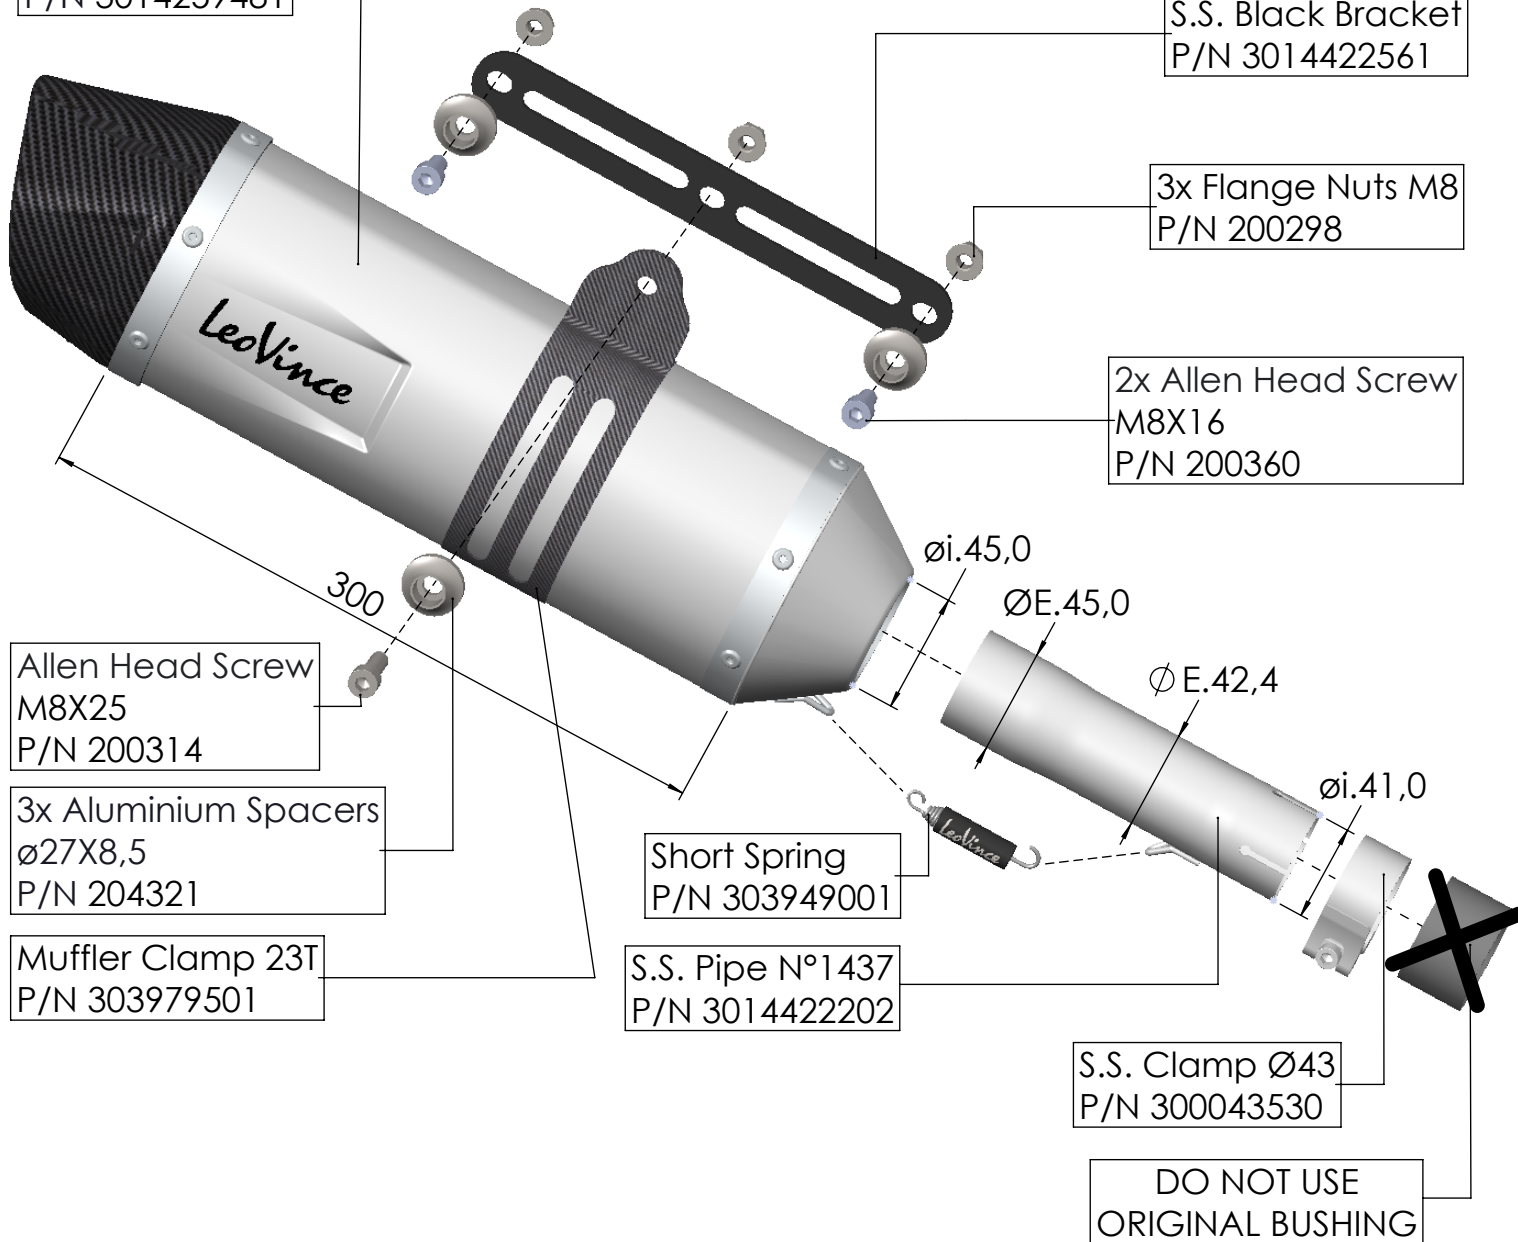

Db-Killer N.62  
P/N 3014259801

Muffler  
P/N 3014259481

S.S. Black Bracket  
P/N 3014422561

3x Flange Nuts M8  
P/N 200298

2x Allen Head Screw  
M8X16  
P/N 200360

Allen Head Screw  
M8X25  
P/N 200314

3x Aluminium Spacers  
ø27X8,5  
P/N 204321

Muffler Clamp 23T  
P/N 303979501

Short Spring  
P/N 303949001

S.S. Pipe N°1437  
P/N 3014422202

S.S. Clamp Ø43  
P/N 300043530

DO NOT USE  
ORIGINAL BUSHING

**ART. 14422E**

APRILIA RX / SX 125

SLIP-ON - LV ONE EVO - STAINLESS STEEL