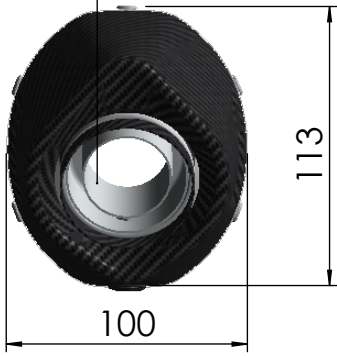

Db-Killer N.62  
P/N 3014259801

Muffler  
P/N 3014259481

S.S. Black Bracket  
P/N 3014422561

3x Flange Nuts M8  
P/N 200298

2x Allen Head Screw  
M8X16  
P/N 200360

Allen Head Screw  
M8X25  
P/N 200314

3x Aluminium Spacers  
ø27X8,5  
P/N 204321

Muffler Clamp 23T  
P/N 303979501

Short Spring  
P/N 303949001

S.S. Pipe N°1437  
P/N 3014422202

S.S. Clamp Ø43  
P/N 300043530

DO NOT USE  
ORIGINAL BUSHING

**ART. 14422E**

APRILIA RX / SX 125

SLIP-ON - LV ONE EVO - STAINLESS STEEL