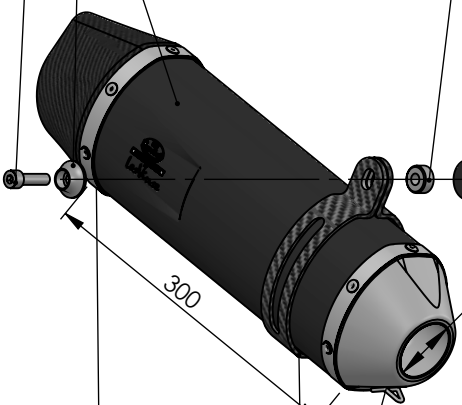

S.S. welded bushing
cod.207040

Allen screw M8X50
T.C.E.I.Z.B.
Cod.200461

Plain washer
ø8xø16
Cod.200294

OPTIONAL
cod.5684

M12x1.25
CATALYTIC CONVERTER
ZP683486-1

BIKE'S
FRAME

LV M01 e13 00122H

Carbon clamp FM1
Cod.306958501

2x Short helical
spring tensile
cod. 303949001

2x Mounting
plate M5 Z.B.
Cod.204555

4x Gasket
14x4.9x1.5
Cod.200371

LV M01 e13 00122H

S.S. manifold
cod.3014409207

Allen screw M8X20
T.C.Z.B.Cod.200722

Aluminium spacer
ø20xø8.5xH28
cod.207077

S.S. manifold bracket
cod.0814409501

LV M01 e13 00122H

3x Plain washer
ø8xø24
Cod.200321

CATALYTIC CONVERTER
ZP683486-2

3x Knurled collar nut
M8 Cod.200298

ART. LVFBM000028EBK

Technical drawing for HPS 125 / SPORT CLASSIC 125