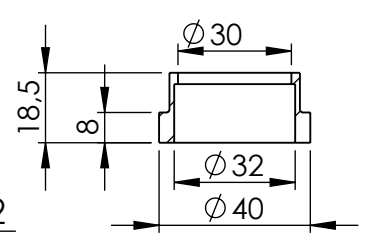

S.S. bushing
cod.207040

S.S. manifold
cod.3014409203

Allen screw M8X30 T.C.E.I.Z.B.
Cod.202491

Aluminium spacer
ø27X8,5
Cod. 204321

Aluminium spacer
ø20xø8.5xH10
cod.200414

LV ONE EVO
silencer RHS
S.S. black
cod.3014409486

S.S. black bracket
cod.3014409501

Knurled collar screw
M8X12 T.E.Z.B.
Cod.206731

Carbon heat shield
cod.083883001

2x Screw M5X12
Cod.201031

2x Plain washer
5x15 Inox
Cod.406580

S.S. welded bushing
cod.207040

Allen screw M8X50
T.C.E.I.Z.B.
Cod.200461

Plain washer
ø8xø16
Cod.200294

OPTIONAL
cod.5684

M12x1.25
CATALYTIC CONVERTER
ZP683486-1

BIKE'S
FRAME