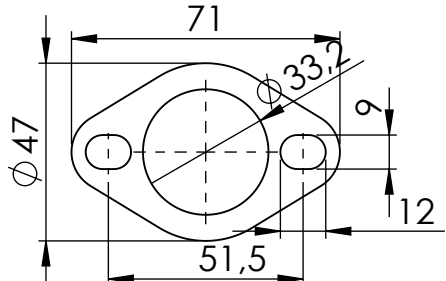

S.S. flange sp.6mm
cod.201283 "43B"