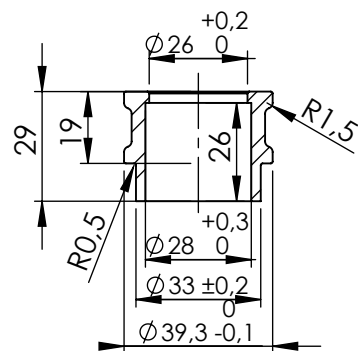

Db-Killer N.62  
Cod.3014259801

S.s. Flange  
Cod.206443

S.s. Bushing  
Cod.206442

LV ONE EVO silencer RHS  
carbon fiber  
Cod.3014260481

S.s. support  
cod.207026

Aluminium spacer  
ø30xø8.5 L20  
Cod. 201689

BIKE'S FRAME

S.s bushing  
cod.206442

2x Knurled collar nut  
M8 Cod.200298

S.s flange  
cod.206443

S.s. bracket  
Prod.cod.3014390501  
Purch.cod.207025

Knurled collar nut M6  
Cod.200333

OPTIONAL  
cod.5684

Knurled collar nut M5  
Cod.204407

Plain washer Ø8xØ24  
Cod.200321

Carbon clamp FM5SF  
Cod.3014149501

T.B.E.I. screw M5X12  
Cod.201031

3x Short helical  
spring tensile  
cod. 303949001

Aluminium spacer  
Cod. 204321

Allen screw M8X40  
T.C.E.I. Z.B.  
Cod.200993

Pipe s.s  
cod. 3014390205

Allen screw M8X45  
T.C.E.I.Z.B.  
Cod.201450

Pipe s.s  
cod. 3014390201