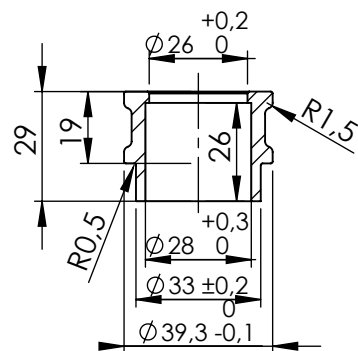

Db-Killer N.62  
Cod.3014259801

S.s. Flange  
Cod.206443

S.s. Bushing  
Cod.206442

S.s. support  
cod.207026

LV ONE EVO silencer RHS  
stainless steel  
Cod.3014259481

(E13) 92 R - 01 10432  
or  
(E13) 92 R - 02 10432

Aluminium spacer  
ø30xø8.5 L20  
Cod. 201689

BIKE'S FRAME

S.s bushing  
cod.206442

2x Knurled collar nut  
M8 Cod.200298

S.s flange  
cod.206443

S.s. bracket  
Prod.cod.3014390501  
Purch.cod.207025

Knurled collar nut M6  
Cod.200333

OPTIONAL  
cod.5684

Knurled collar nut M5  
Cod.204407

CATALYTIC CONVERTER

Plain washer  $\phi 8 \times \phi 24$   
Cod.200321

Carbon clamp FM5SF  
Cod.3014149501

T.B.E.I. screw M5X12  
Cod.201031

3x Short helical  
spring tensile  
cod. 303949001