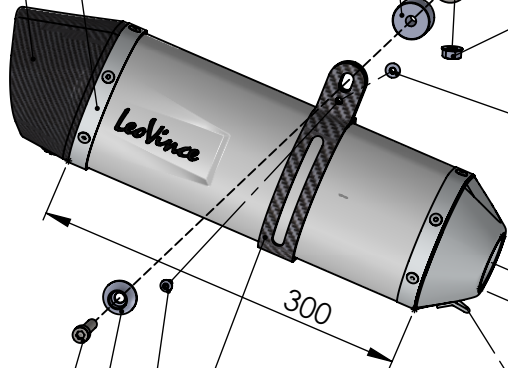

Aluminium spacer  
ø30xø8.5 L20  
Cod. 201689

BIKE'S FRAME

S.s bushing  
cod.206442

2x Knurled collar nut  
M8 Cod.200298

S.s flange  
cod.206443

S.s. bracket  
Prod.cod.3014390501  
Purch.cod.207025

Knurled collar nut M6  
Cod.200333

OPTIONAL  
cod.5684

Knurled collar nut M5  
Cod.204407

CATALYTIC CONVERTER

Plain washer  $\phi 8 \times \phi 24$   
Cod.200321

Carbon clamp FM5SF  
Cod.3014149501

T.B.E.I. screw M5X12  
Cod.201031

3x Short helical  
spring tensile  
cod. 303949001