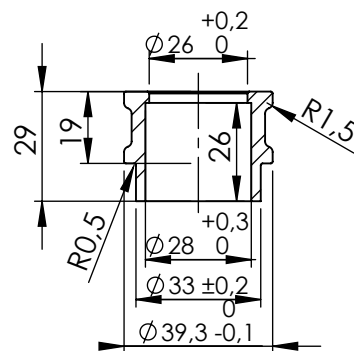

Db-Killer N.62
Cod.3014259801

S.s. Flange
Cod.206443

S.s. Bushing
Cod.206442

S.s. support
cod.207026

LV ONE EVO silencer RHS
stainless steel black
Cod.3014340485

E13 92 R - 01 10432
or
E13 92 R - 02 10432

Aluminium spacer
ø30xø8.5 L20
Cod. 201689

BIKE'S FRAME

2x Knurled collar nut
M8 Cod.200298

S.s. bracket
Prod.cod.3014390501
Purch.cod.207025

Knurled collar nut M6
Cod.200333

Knurled collar nut M5
Cod.204407

S.s bushing
cod.206442

S.s flange
cod.206443

OPTIONAL
cod.5684

CATALYTIC CONVERTER

Plain washer $\phi 8 \times \phi 24$
Cod.200321

Carbon clamp FM5SF
Cod.3014149501

T.B.E.I. screw M5X12
Cod.201031

Aluminium spacer
Cod. 204321

Allen screw M8X40
T.C.E.I. Z.B.
Cod.200993

3x Short helical
spring tensile
cod. 303949001

Pipe s.s
cod. 3014390205

Pipe s.s
cod. 3014390203

Allen screw M8X45
T.C.E.I.Z.B.
Cod.201450

ART. 14390EBK

HONDA CB 125 R Neo Sports Café

FULL SYSTEM - LV ONE EVO - BLACK - APPROVED