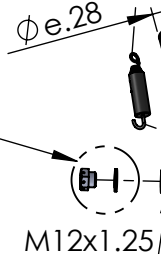

BIKE'S FRAME

2x Knurled collar nut  
M8 Cod.200298

S.s. bracket  
Prod.cod.3014390501  
Purch.cod.207025

Knurled collar nut M6  
Cod.200333

Knurled collar nut M5  
Cod.204407

Plain washer  $\phi 8 \times \phi 24$   
Cod.200321

S.s. bushing  
cod.206442

S.s. flange  
cod.206443

OPTIONAL  
cod.5684

M12x1.25

Carbon clamp FM5SF  
Cod.3014149501

T.B.E.I. screw M5X12  
Cod.201031

Aluminium spacer  
Cod. 204321

Allen screw M8X40  
T.C.E.I. Z.B.  
Cod.200993