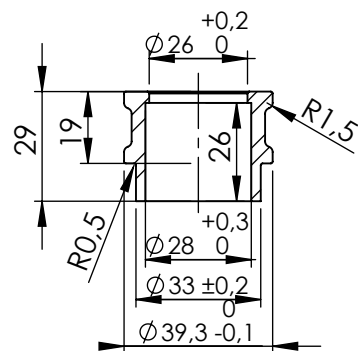

S.s. Bushing
Cod.206442

S.s. support
cod.207026

LV ONE EVO silencer RHS
stainless steel black
Cod.3014340485

Aluminium spacer
ø30xø8.5 L20
Cod. 201689

BIKE'S FRAME

2x Knurled collar nut
M8 Cod.200298

S.s. bracket
Prod.cod.3014390501
Purch.cod.207025

Knurled collar nut M6
Cod.200333

Knurled collar nut M5
Cod.204407

S.s. flange
cod.206443

M12x1.25

Carbon clamp FM5SF
Cod.3014149501

T.B.E.I. screw M5X12
Cod.201031

Aluminium spacer
Cod. 204321

Allen screw M8X40
T.C.E.I. Z.B.
Cod.200993

3x Short helical
spring tensile
cod. 303949001

Pipe s.s
cod. 3014390205

Allen screw M8X45
T.C.E.I.Z.B.
Cod.201450

Pipe s.s
cod. 3014390201

ART. 14390EB

HONDA CB 125 R Neo Sports Café

FULL SYSTEM - LV ONE EVO - BLACK