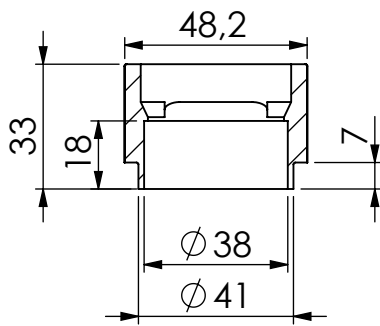

S.s. bushing
cod.207022