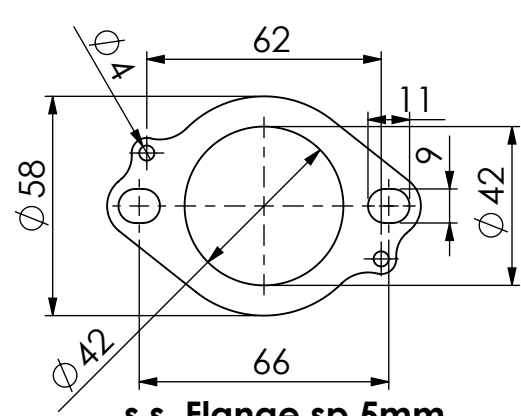

s.s. Flange sp.5mm
cod.207024

LV ONE EVO silencer RHS
stainless steel black
Cod.3014228486

Aluminium spacer
ø20xø8.5x14
Cod. 201822

Knurled collar nut
M8 Cod.200298

S.s. bracket
Cod.0814385001

Plain washer $\phi 8 \times \phi 17$
Cod.200294

CATALYTIC
CONVERTER

2x Allen screw M8X16
T.C.E.I.Z.B.
Cod.200360

Plain washer
 $\phi 8 \times \phi 24$
Cod.200321

3x s.s bushing
cod.207022

3x s.s flange
cod.207024

E13 00088F

OPTIONAL
cod.5683

M12x1.25

Carbon clamp FM1S
Cod.306958505

Aluminium spacer
ø27X8,5
Cod. 204321

Pipe s.s
cod. 3014385209

8x Short helical
spring tensile
cod. 303949001

Pipe N°3 s.s RHS
cod. 3014385203

Allen screw M8X35
Cod.200319

Pipe 3/1 s.s
cod. 3014385205

Pipe N°2 s.s
cod. 3014385202

E13 92R-02 10423

2x Nylon zip
cable tie
cod.402489

Pipe N°1 s.s LHS
cod. 3014385201

ART. 14385EBK

TRIUMPH 660 TRIDENT (also fits 35kW version)

FULL SYSTEM - LV ONE EVO - BLACK - APPROVED