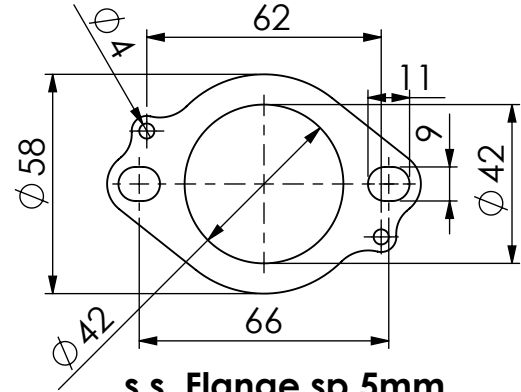

**S.s. bushing
cod.207022**

**s.s. Flange sp.5mm
cod.207024**

**LV ONE EVO silencer RHS
stainless steel
Cod.3014228482**

**Aluminium spacer
ø20xø8.5x14
Cod. 201822**

**Knurled collar nut
M8 Cod.200298**

**S.s. bracket
Cod.0814385001**

**Plain washer ø8xø17
Cod.200294**

**3x s.s bushing
cod.207022**

**3x s.s flange
cod.207024**

**2x Allen screw M8X16
T.C.E.I.Z.B.
Cod.200360**

**Plain washer
ø8xø24
Cod.200321**

**OPTIONAL
cod.5683**

**Carbon clamp FM1S
Cod.306958505**

**Pipe N°2 s.s
cod. 3014385202**

**2x Nylon zip
cable tie
cod.402489**

**Pipe N°1 s.s LHS
cod. 3014385201**

ART. 14385E

TRIUMPH 660 TRIDENT (also fits 35kW version)

FULL SYSTEM - LV ONE EVO - STAINLESS STEEL