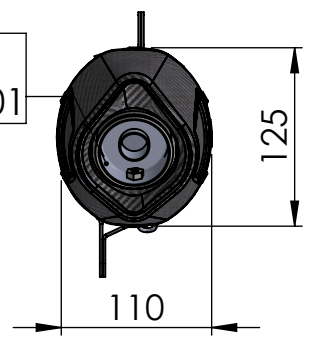

**Bushing s.s.
cod.204640**

**Flange s.s. "43E"
cod.206308 sp.5mm**

**Db-Killer N.63
Cod.3014225801**

- Ⓔ E13 92 R - 01 10440
or
- Ⓔ E13 92 R - 02 10440

**LV ONE EVO silencer RHS
stainless steel
Cod.3014374481**

**Welded s.s. flange "43E"
cod.206308**

**Welded bushing
cod.204640**

**Aluminium spacer
Ø20XH30 X10.5
Cod. 205966**

**Graphite Gasket
Cod.201525**

BIKE'S FRAME

M12X1.25

**OPTIONAL
cod.5684**

**Allen screw
M10X60
Cod.204482**

**CATALYTIC
CONVERTER**

**Pipe N°1369 s.s
cod. 3014374203**

**2X Allen screw M10X30
Cod.406393**

**Short helical
spring tensile
cod. 303949001**

**3x Aluminium spacer
Ø25XH12,5 X10.5
Cod. 206272**

TO COVER HOLE
IN THE ORIGINAL FRAME
(Spacer cod.206272 and
Screw M10x30)