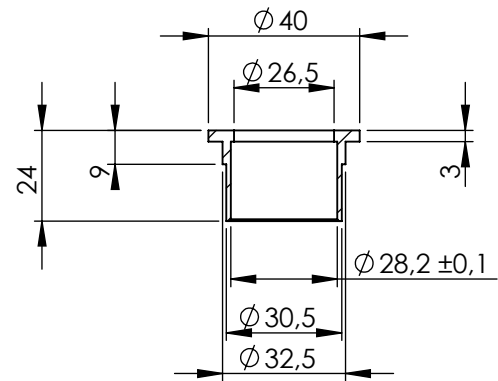

Db-Killer N.62
Cod.3014259801

S.s. flange "45E"
cod.205267 sp. 6mm

S.s. bushing
cod.206662

Carbon clamp FM4S
Cod.307572505

LV ONE EVO silencer RHS
carbon fiber
Cod.3014260481U

Knurled collar nut
M8 Cod.200298

2x Aluminium spacer
Cod. 204828

Aluminium spacer
Cod. 202210 ø30-10-8.5

Allen screw M6X20
T.C.Z.B.
Cod.203508

S.s flange "45E"
cod.205267

Plain washer $\phi 6 \times \phi 24$
Cod.201146

S.s bushing
cod.206662

Mounting
plate M6 Z.B.
Cod.204664

Aluminium spacer
 $\phi 27 \times 8,5$
Cod. 204321

Allen screw M8X50
T.C.E.I.Z.B.
Cod.200461

OPTIONAL
cod.5681

3x Short helical
spring tensile
cod. 303949001

S.S. Pipe N°1473
cod. 3014365205