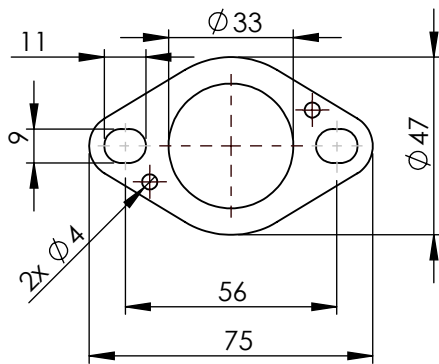

Db-Killer N.62
Cod.3014259801

S.s. flange "45E"
cod.205267 sp. 6mm

S.s. bushing
cod.206662

Carbon clamp FM4S
Cod.307572505

LV ONE EVO silencer RHS
carbon fiber
Cod.3014260481U

Knurled collar nut
M8 Cod.200298

2x Aluminium spacer
Cod. 204828

Aluminium spacer
Cod. 202210 ø30-10-8.5

Allen screw M6X20
T.C.Z.B.
Cod.203508

S.s flange "45E"
cod.205267

Plain washer $\phi 6 \times \phi 24$
Cod.201146

S.s bushing
cod.206662

Mounting
plate M6 Z.B.
Cod.204664

Aluminium spacer
 $\phi 27 \times 8,5$
Cod. 204321

Allen screw M8X50
T.C.E.I.Z.B.
Cod.200461

OPTIONAL
cod.5681

3x Short helical
spring tensile
cod. 303949001

S.S. Pipe N°1473
cod. 3014365205