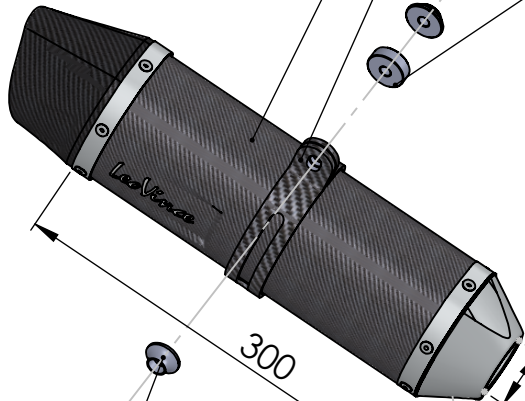

Db-Killer N.62
Cod.3014259801

S.s. flange "45E"
cod.205267 sp. 6mm

S.s. bushing
cod.206662

Carbon clamp FM4S
Cod.307572505

LV ONE EVO silencer RHS
carbon fiber
Cod.3014260481U

Knurled collar nut
M8 Cod.200298

2x Aluminium spacer
Cod. 204828

Aluminium spacer
Cod. 202210 ø30-10-8.5

Allen screw M6X20
T.C.Z.B.
Cod.203508

S.s flange "45E"
cod.205267

Plain washer $\phi 6 \times \phi 24$
Cod.201146

S.s bushing
cod.206662

Mounting
plate M6 Z.B.
Cod.204664

Aluminium spacer
 $\phi 27 \times 8,5$
Cod. 204321

Allen screw M8X50
T.C.E.I.Z.B.
Cod.200461

OPTIONAL
cod.5681

3x Short helical
spring tensile
cod. 303949001

S.S. Pipe N°1473
cod. 3014365205