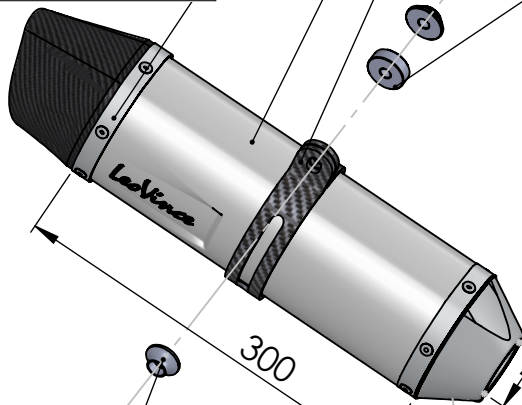

Db-Killer N.62
Cod.3014259801

S.s. flange "45E"
cod.205267 sp. 6mm

S.s. bushing
cod.206662

Carbon clamp FM4S
Cod.307572505

LV ONE EVO silencer RHS
stainless steel
Cod.3014259481

E13 92 R - 01 10432
or
E13 92 R - 02 10432

Knurled collar nut
M8 Cod.200298

2x Aluminium spacer
Cod. 204828

Aluminium spacer
Cod. 202210 ø30-10-8.5

Allen screw M6X20
T.C.Z.B.
Cod.203508

S.s flange "45E"
cod.205267

Plain washer $\phi 6 \times \phi 24$
Cod.201146

S.s bushing
cod.206662

Mounting
plate M6 Z.B.
Cod.204664

Aluminium spacer
 $\phi 27 \times 8,5$
Cod. 204321

Allen screw M8X50
T.C.E.I.Z.B.
Cod.200461

CATALYTIC
CONVERTER

OPTIONAL
cod.5681

3x Short helical
spring tensile
cod. 303949001

S.S. Pipe N°1474
cod. 3014365207

ART. 14365EK

YAMAHA MT-125 / XSR 125 / YZF-R 125

FULL SYSTEM - LV ONE EVO - STAINLESS STEEL - APPROVED