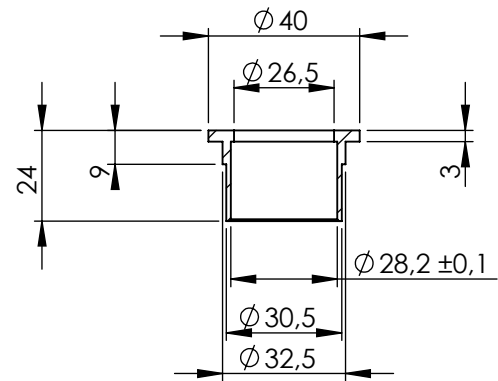

Db-Killer N.62
Cod.3014259801

S.s. flange "45E"
cod.205267 sp. 6mm

S.s. bushing
cod.206662

Carbon clamp FM4S
Cod.307572505

LV ONE EVO silencer RHS
stainless steel
Cod.3014259481

E13 92 R - 01 10432
or
E13 92 R - 02 10432

Knurled collar nut
M8 Cod.200298

2x Aluminium spacer
Cod. 204828

Aluminium spacer
Cod. 202210 ø30-10-8.5

Allen screw M6X20
T.C.Z.B.
Cod.203508

S.s flange "45E"
cod.205267

Plain washer $\phi 6 \times \phi 24$
Cod.201146

S.s bushing
cod.206662

Mounting
plate M6 Z.B.
Cod.204664

Aluminium spacer
 $\phi 27 \times 8,5$
Cod. 204321

Allen screw M8X50
T.C.E.I.Z.B.
Cod.200461

CATALYTIC
CONVERTER

OPTIONAL
cod.5681

3x Short helical
spring tensile
cod. 303949001