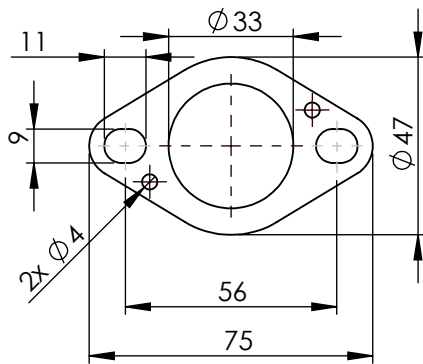

Db-Killer N.62
Cod.3014259801

S.s. flange "45E"
cod.205267 sp. 6mm

S.s. bushing
cod.206662

Carbon clamp FM4S
Cod.307572505

LV ONE EVO silencer RHS
stainless steel
Cod.3014259481

E13 92 R - 01 10432
or
E13 92 R - 02 10432

Knurled collar nut
M8 Cod.200298

2x Aluminium spacer
Cod. 204828

Aluminium spacer
Cod. 202210 ø30-10-8.5

Allen screw M6X20
T.C.Z.B.
Cod.203508

S.s flange "45E"
cod.205267

Plain washer $\phi 6 \times \phi 24$
Cod.201146

S.s bushing
cod.206662

Mounting
plate M6 Z.B.
Cod.204664

Aluminium spacer
 $\phi 27 \times 8,5$
Cod. 204321

Allen screw M8X50
T.C.E.I.Z.B.
Cod.200461

CATALYTIC
CONVERTER

OPTIONAL
cod.5681

3x Short helical
spring tensile
cod. 303949001