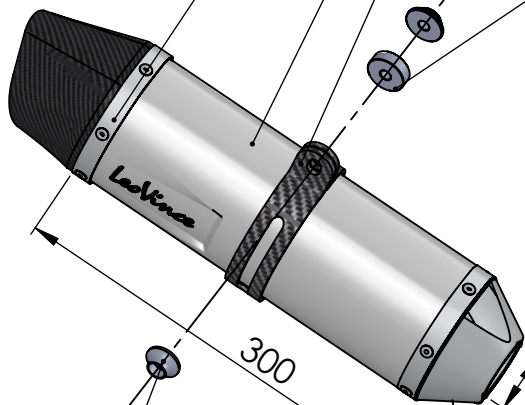

Db-Killer N.62  
Cod.3014259801

S.s. flange "45E"  
cod.205267 sp. 6mm

S.s. bushing  
cod.206662

Carbon clamp FM4S  
Cod.307572505

LV ONE EVO silencer RHS  
stainless steel  
Cod.3014259481

(E13) 92R-02 10432

Knurled collar nut  
M8 Cod.200298

2x Aluminium spacer  
Cod. 204828

Aluminium spacer  
Cod. 202210 ø30-10-8.5

Allen screw M6X20  
T.C.Z.B.  
Cod.203508

Plain washer Ø 6x Ø 24  
Cod.201146

Mounting  
plate M6 Z.B.  
Cod.204664

S.s. flange "45E"  
cod.205267

S.s. bushing  
cod.206662

Aluminium spacer  
ø27X8,5  
Cod. 204321

Allen screw M8X50  
T.C.E.I.Z.B.  
Cod.200461

CATALYTIC  
CONVERTER

OPTIONAL  
cod.5681

3x Short helical  
spring tensile  
cod. 303949001