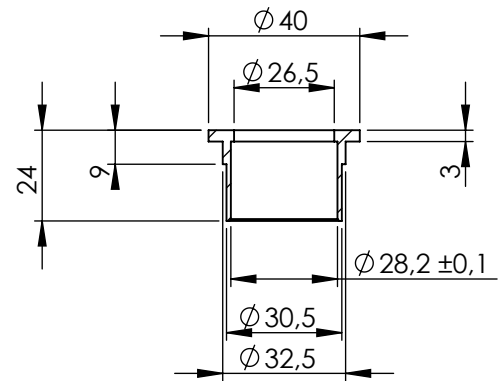

Db-Killer N.62  
Cod.3014259801

S.s. flange "45E"  
cod.205267 sp. 6mm

S.s. bushing  
cod.206662

Carbon clamp FM4S  
Cod.307572505

LV ONE EVO silencer RHS  
stainless steel  
Cod.3014259481

(E13) 92R-02 10432

Knurled collar nut  
M8 Cod.200298

2x Aluminium spacer  
Cod. 204828

Aluminium spacer  
Cod. 202210 ø30-10-8.5

Allen screw M6X20  
T.C.Z.B.  
Cod.203508

Plain washer Ø 6x Ø 24  
Cod.201146

Mounting  
plate M6 Z.B.  
Cod.204664

S.s. flange "45E"  
cod.205267

S.s. bushing  
cod.206662

Aluminium spacer  
ø27X8,5  
Cod. 204321

Allen screw M8X50  
T.C.E.I.Z.B.  
Cod.200461

CATALYTIC  
CONVERTER

OPTIONAL  
cod.5681

3x Short helical  
spring tensile  
cod. 303949001