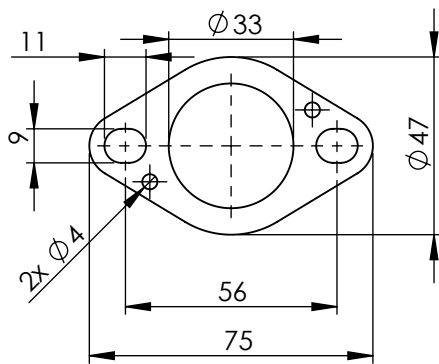

S.s. flange "45E"
cod.205267 sp. 6mm