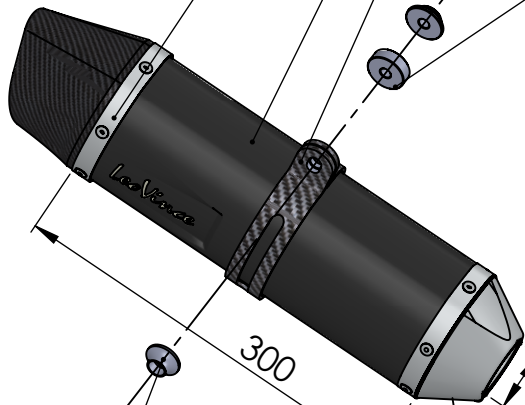

(E13) 92R-02 10432

Aluminium spacer
 $\phi 27 \times 8,5$
Cod. 204321

Allen screw M8X50
T.C.E.I.Z.B.
Cod.200461

CATALYTIC
CONVERTER

OPTIONAL
cod.5681

3x Short helical
spring tensile
cod. 303949001

Pipe N°1362 s.s
cod. 3014365203

ART. 14365EBK

YAMAHA MT-125 / XSR 125 / YZF-R 125

FULL SYSTEM - LV ONE EVO - BLACK - APPROVED