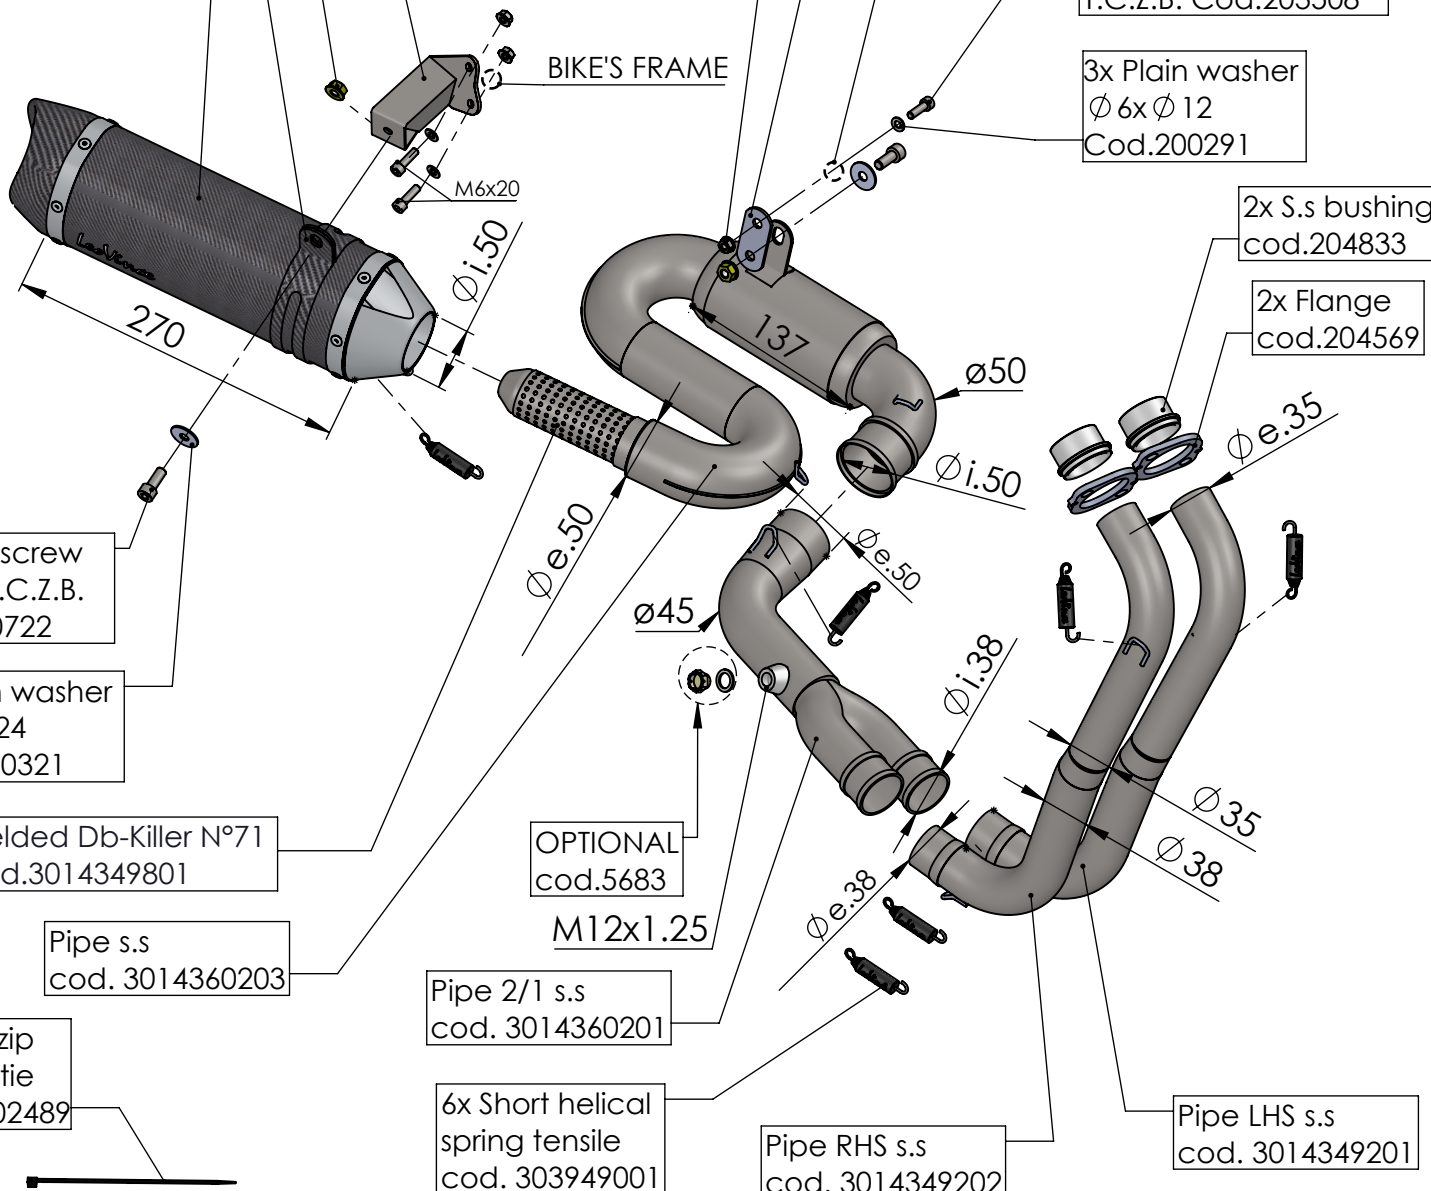

**S.s Flange 112A**  
cod.204569 Sp.5mm

**S.s bushing**  
cod.204833

**Db-Killer 59B**  
Cod.3014228803

2x Knurled collar nut  
M8 Cod.200298

Carbon clamp FM4S  
Cod.307572505

LV ONE EVO RHS  
Carbon fiber  
Cod.3014229482

Silencer bracket s.s.  
Prod. cod.3014349501  
Purch cod.206673

3x Knurled collar nut  
M6 Cod.200333

Manifold bracket s.s.  
cod.083275001

3x Allen screw M6X20  
T.C.Z.B. Cod.203508

3x Plain washer  
Ø 6x Ø 12  
Cod.200291

2x S.s bushing  
cod.204833

2x Flange  
cod.204569

2x Allen screw  
M8X20 T.C.Z.B.  
Cod.200722

2x Plain washer  
Ø 8x Ø 24  
Cod.200321

Welded Db-Killer N°71  
Cod.3014349801

Pipe s.s  
cod. 3014360203

Nylon zip  
cable tie  
cod.402489

OPTIONAL  
cod.5683

Pipe 2/1 s.s  
cod. 3014360201

6x Short helical  
spring tensile  
cod. 303949001

Pipe RHS s.s  
cod. 3014349202

Pipe LHS s.s  
cod. 3014349201

**ART.14361E**

YAMAHA MT-07 / YZF-R7 (Also fits 35kW version)