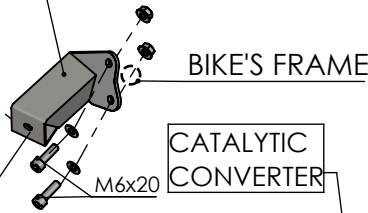

Carbon clamp FM4S
Cod.307572505

LV ONE EVO RHS
Carbon fiber
Cod.3014229482

E13 92R-02 10423

Silencer bracket s.s.
Prod. cod.3014349501
Purch cod.206673

3x Knurled collar nut
M6 Cod.200333

BIKE'S FRAME

3x Allen screw M6X20
T.C.Z.B. Cod.203508

3x Plain washer
Ø 6x Ø 12
Cod.200291