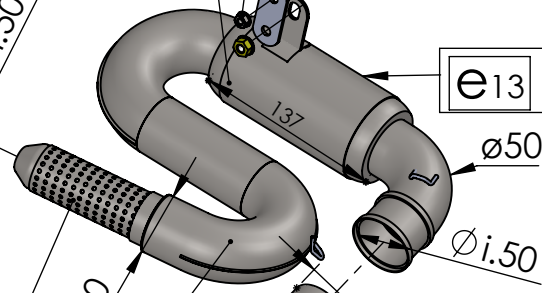

S.s Flange 112A
cod.204569 Sp.5mm

S.s bushing
cod.204833

Db-Killer 59B
Cod.3014228803

2x Knurled collar nut
M8 Cod.200298

Carbon clamp FM4S
Cod.307572505

LV ONE EVO RHS
Carbon fiber
Cod.3014229482

E13 92R-02 10423

Silencer bracket s.s.
Prod. cod.3014349501
Purch cod.206673

3x Knurled collar nut
M6 Cod.200333

Manifold bracket s.s.
cod.083275001

BIKE'S FRAME

3x Allen screw M6X20
T.C.Z.B. Cod.203508

CATALYTIC
CONVERTER

3x Plain washer
Ø 6x Ø 12
Cod.200291

2x S.s bushing
cod.204833

2x Flange
cod.204569

e13 00088F

2x Allen screw
M8X20 T.C.Z.B.
Cod.200722

2x Plain washer
Ø 8x Ø 24
Cod.200321

Welded Db-Killer N°71
Cod.3014349801

Pipe s.s
cod. 3014360205

OPTIONAL
cod.5683

M12x1.25

Pipe 2/1 s.s
cod. 3014360201

Nylon zip
cable tie
cod.402489

6x Short helical
spring tensile
cod. 303949001

Pipe RHS s.s
cod. 3014349202

Pipe LHS s.s
cod. 3014349201