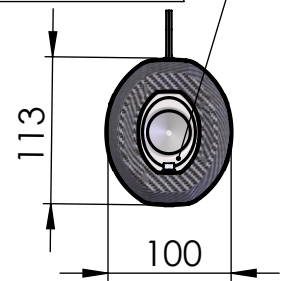

S.s Flange 112A
cod.204569 Sp.5mm

S.s bushing
cod.204833

Db-Killer 59B
Cod.3014228803

2x Knurled collar nut
M8 Cod.200298

Carbon clamp FM4S
Cod.307572505

LV ONE EVO RHS
Carbon fiber
Cod.3014229482

E13 92R-02 10423

3x Plain washer
Ø 6x Ø 12
Cod.200291

2x S.s bushing
cod.204833

2x Flange
cod.204569

e13 00088F

2x Allen screw
M8X20 T.C.Z.B.
Cod.200722

2x Plain washer
Ø 8x Ø 24
Cod.200321

Welded Db-Killer N°71
Cod.3014349801