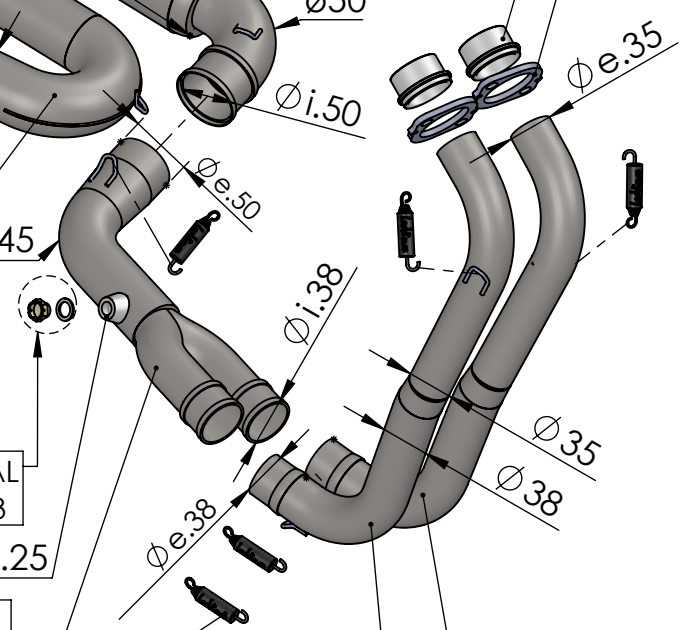

3x Plain washer
Ø 6x Ø 12
Cod.200291

2x S.s bushing
cod.204833

2x Flange
cod.204569

e13 00088F

2x Allen screw
M8X20 T.C.Z.B.
Cod.200722

2x Plain washer
Ø 8x Ø 24
Cod.200321

Welded Db-Killer N°71
Cod.3014349801

Pipe s.s
cod. 3014360205

OPTIONAL
cod.5683

M12x1.25

Pipe 2/1 s.s
cod. 3014360201

Nylon zip
cable tie
cod.402489

6x Short helical
spring tensile
cod. 303949001

Pipe RHS s.s
cod. 3014349202

Pipe LHS s.s
cod. 3014349201