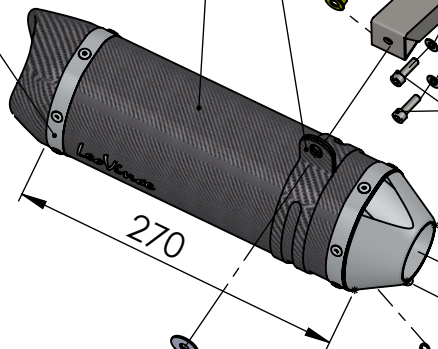

2x S.s bushing
cod.204833