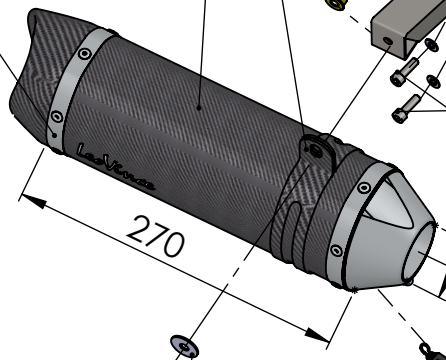

2x Knurled collar nut
M8 Cod.200298

Carbon clamp FM4S
Cod.307572505

LV ONE EVO RHS
Carbon fiber
Cod.3014229482

Silencer bracket s.s.
Prod. cod.3014349501
Purch cod.206673

3x Knurled collar nut
M6 Cod.200333

Manifold bracket s.s.
cod.083275001

E13 92 R - 01 10423
or
E13 92 R - 02 10423

BIKE'S FRAME
CATALYTIC
CONVERTER

BIKE'S FRAME

3x Allen screw M6X20
T.C.Z.B. Cod.203508

3x Plain washer
Ø 6x Ø 12
Cod.200291

2x S.s bushing
cod.204833

e13 00088F

2x Flange
cod.204569

2x Allen screw
M8X20 T.C.Z.B.
Cod.200722

2x Plain washer
Ø 8x Ø 24
Cod.200321

Welded Db-Killer N°71
Cod.3014349801

OPTIONAL
cod.5683

Pipe s.s
cod. 3014360205

M12x1.25

Pipe 2/1 s.s
cod. 3014360201

Nylon zip
cable tie
cod.402489

6x Short helical
spring tensile
cod. 303949001

Pipe RHS s.s
cod. 3014349202

Pipe LHS s.s
cod. 3014349201

ART.14361EK

YAMAHA MT-07 / XSR 700 / XTRIBUTE / YZF-R7 (Also fits 35kW version)