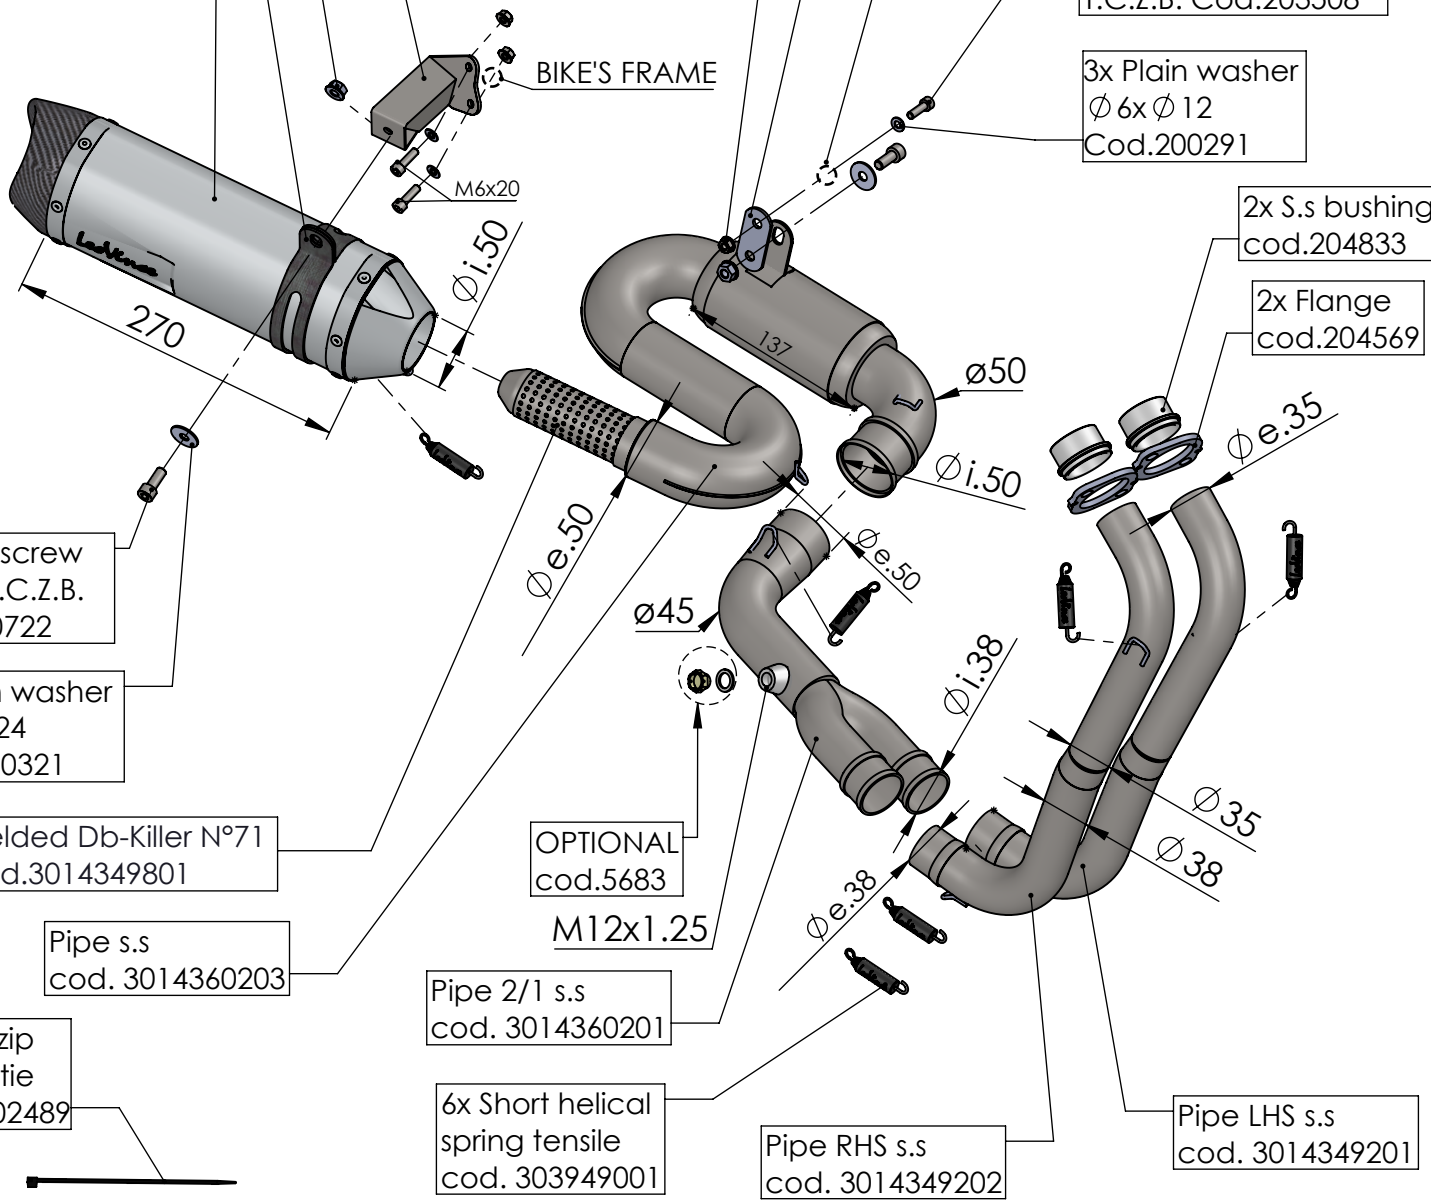

**S.s Flange 112A**  
cod.204569 Sp.5mm

**S.s bushing**  
cod.204833

2x Knurled collar nut  
M8 Cod.200298

Carbon clamp FM4S  
Cod.307572505

LV ONE EVO RHS  
Stainless steel  
Cod.3014228482

Silencer bracket s.s.  
Prod. cod.3014349501  
Purch cod.206673

3x Knurled collar nut  
M6 Cod.200333

Manifold bracket s.s.  
cod.083275001

BIKE'S FRAME

3x Allen screw M6X20  
T.C.Z.B. Cod.203508

3x Plain washer  
Ø 6x Ø 12  
Cod.200291

2x S.s bushing  
cod.204833

2x Flange  
cod.204569

2x Allen screw  
M8X20 T.C.Z.B.  
Cod.200722

2x Plain washer  
Ø 8x Ø 24  
Cod.200321

Welded Db-Killer N°71  
Cod.3014349801

Pipe s.s  
cod. 3014360203

Nylon zip  
cable tie  
cod.402489

OPTIONAL  
cod.5683

FULL SYSTEM - LV ONE EVO - STAINLESS STEEL