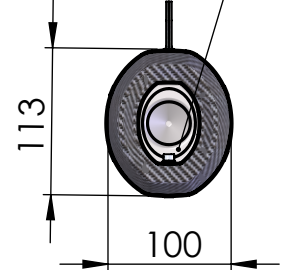

S.s Flange 112A
cod.204569 Sp.5mm

S.s bushing
cod.204833

Db-Killer 59B
Cod.3014228803

2x Knurled collar nut
M8 Cod.200298

Carbon clamp FM4S
Cod.307572505

LV ONE EVO RHS
Stainless steel
Cod.3014228482

E13 92R-02 10423

BIKE'S FRAME

CATALYTIC
CONVERTER

M6x20

2x S.s bushing
cod.204833

e13 00088F

2x Flange
cod.204569

2x Allen screw
M8X20 T.C.Z.B.
Cod.200722

2x Plain washer
Ø8xØ24
Cod.200321