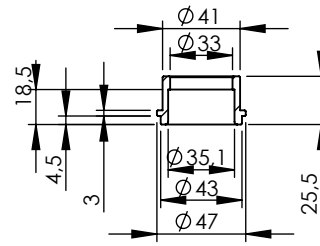

S.s Flange 112A
cod.204569 Sp.5mm

S.s bushing
cod.204833

Db-Killer 59B
Cod.3014228803

2x Knurled collar nut
M8 Cod.200298

Carbon clamp FM4S
Cod.307572505

LV ONE EVO RHS
Stainless steel
Cod.3014228482

E13 92R-02 10423

BIKE'S FRAME

CATALYTIC
CONVERTER

M6x20

2x S.s bushing
cod.204833

e13 00088F

2x Flange
cod.204569

2x Allen screw
M8X20 T.C.Z.B.
Cod.200722

2x Plain washer
Ø8xØ24
Cod.200321