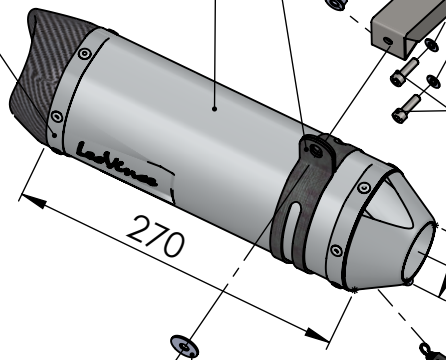

S.s Flange 112A
cod.204569 Sp.5mm

S.s bushing
cod.204833

Db-Killer 59B
Cod.3014228803

2x Knurled collar nut
M8 Cod.200298

Carbon clamp FM4S
Cod.307572505

LV ONE EVO RHS
Stainless steel
Cod.3014228482

E13 92R-02 10423

Silencer bracket s.s.
Prod. cod.3014349501
Purch cod.206673

3x Knurled collar nut
M6 Cod.200333

Manifold bracket s.s.
cod.083275001

BIKE'S FRAME

3x Allen screw M6X20
T.C.Z.B. Cod.203508

3x Plain washer
Ø6xØ12
Cod.200291

BIKE'S FRAME

CATALYTIC
CONVERTER

M6x20

2x S.s bushing
cod.204833

e13 00088F

2x Flange
cod.204569

2x Allen screw
M8X20 T.C.Z.B.
Cod.200722

2x Plain washer
Ø8xØ24
Cod.200321