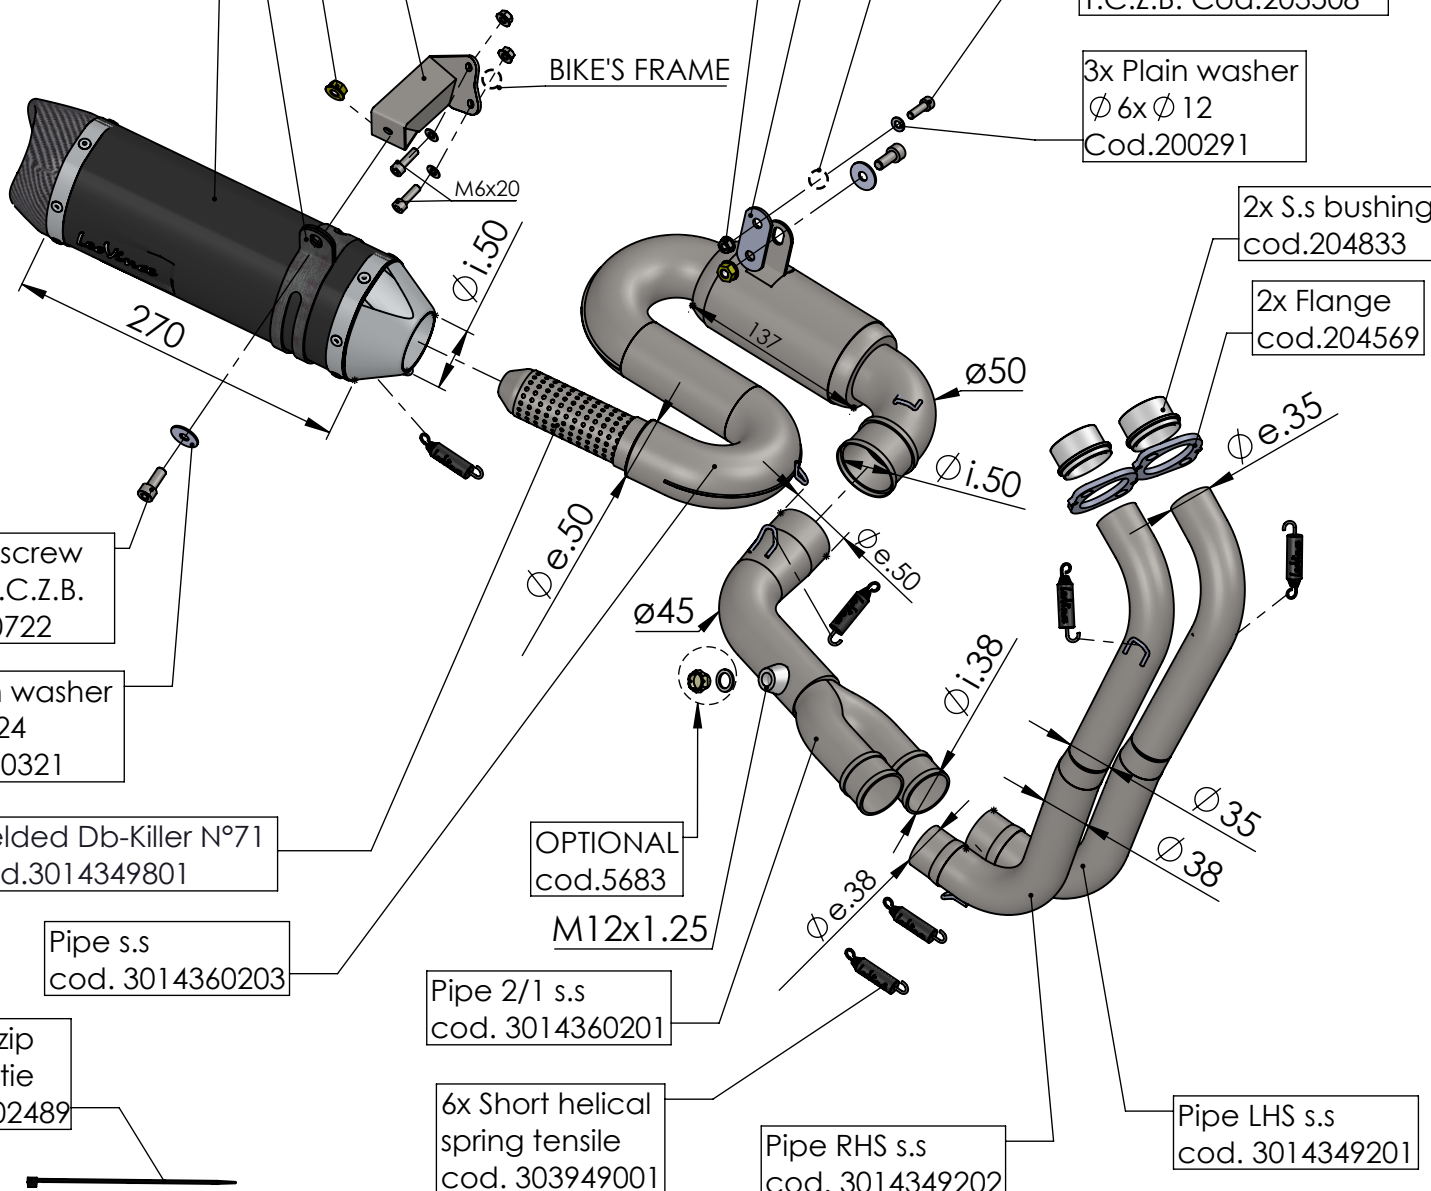

S.s Flange 112A
cod.204569 Sp.5mm

S.s bushing
cod.204833

2x Knurled collar nut
M8 Cod.200298

Carbon clamp FM4S
Cod.307572505

LV ONE EVO RHS
Stainless steel black
Cod.3014228486

Silencer bracket s.s.
Prod. cod.3014349501
Purch cod.206673

Manifold bracket s.s.
cod.083275001

3x Knurled collar nut
M6 Cod.200333

BIKE'S FRAME

3x Allen screw M6X20
T.C.Z.B. Cod.203508

3x Plain washer
Ø 6x Ø 12
Cod.200291

2x S.s bushing
cod.204833

2x Flange
cod.204569

2x Allen screw
M8X20 T.C.Z.B.
Cod.200722

2x Plain washer
Ø 8x Ø 24
Cod.200321

Welded Db-Killer N°71
Cod.3014349801

OPTIONAL
cod.5683

Pipe s.s
cod. 3014360203

Pipe 2/1 s.s
cod. 3014360201

Nylon zip
cable tie
cod.402489

6x Short helical
spring tensile
cod. 303949001

Pipe RHS s.s
cod. 3014349202

Pipe LHS s.s
cod. 3014349201

ART.14360EB

YAMAHA MT-07 / YZF-R7 (Also fits 35kW version)

FULL SYSTEM - LV ONE EVO - BLACK