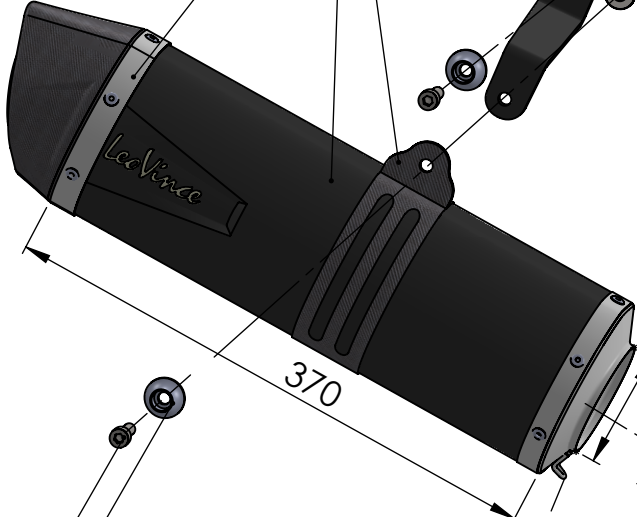

Knurled collar nut
M8 Cod.200298

Allen screw M5X12
T.B.E.I.
Cod.201031

E13 92 R - 01 10444
or
E13 92 R - 02 10444

Plain washer
6.4x14 Inox
Cod.205833

Allen screw
M6X14 T.B.E.I.
Cod.204643

Mounting
plate M5
Cod.204555

2x Aluminium spacer
 $\phi 27 \times 8,5$
Cod. 204321

2x Gasket
14x5.9x1.5
Cod.206367

2x Allen screw M8X25
T.C.E.I.Z.B.
Cod.200314

Carbon cover
cod. 0815302001

Short spring
cod. 303949001

Strap in S.s. $\phi 51$
Cod.300051530

ART. 14355EB

HONDA CRF 1100 L AFRICA TWIN/ADVENTURE SPORT/DCT
(fits with original panniers)

SLIP-ON -LV ONE EVO - BLACK - APPROVED