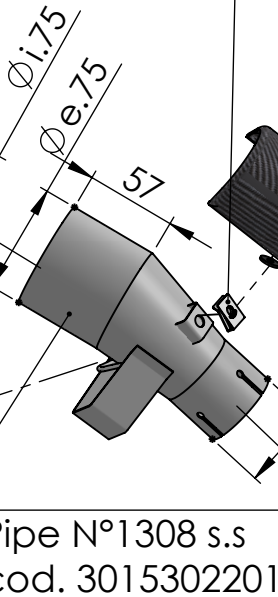

Knurled collar nut
M8 Cod.200298

Allen screw M5X12
T.B.E.I.
Cod.201031

E13 92 R - 01 10444
or
E13 92 R - 02 10444

Plain washer
6.4x14 Inox
Cod.205833

Allen screw
M6X14 T.B.E.I.
Cod.204643

Mounting
plate M5
Cod.204555

2x Aluminium spacer
 $\phi 27 \times 8,5$
Cod. 204321

2x Gasket
14x5.9x1.5
Cod.206367

2x Allen screw M8X25
T.C.E.I.Z.B.
Cod.200314

Carbon cover
cod. 0815302001

Short spring
cod. 303949001

Strap in S.s. $\phi 51$
Cod.300051530