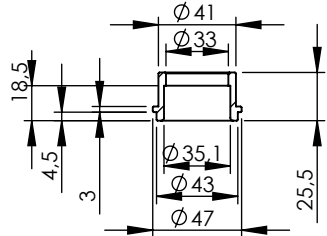

Db-Killer 59B
Cod.3014228803

S.s Flange 112A
cod.204569 Sp.5mm

S.s bushing
cod.204833

4x Allen screw M6X20
Cod.203508

4x Plain washer ϕ 6x ϕ 12
Cod.200291

BIKE'S FRAME

2x Plain washer ϕ 8x ϕ 17
Cod.200294

Bracket s.s.
cod. 206674

E13 92R-02 10423

3x Allen screw
M8X20 T.C.Z.B.
Cod.200722

2x Plain washer
 ϕ 8x ϕ 24
Cod.200321

Welded Db-Killer N°71
Cod.3014349801

Pipe s.s
cod. 3014349209

Rubber black clamp
cod.402489

BIKE'S FRAME

ϕ i.45