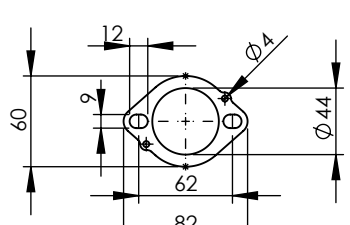

Db-Killer 59B
Cod.3014228803

S.s Flange 112A
cod.204569 Sp.5mm

S.s bushing
cod.204833

4x Allen screw M6X20
Cod.203508

4x Plain washer ϕ 6x ϕ 12
Cod.200291

BIKE'S FRAME

2x Plain washer ϕ 8x ϕ 17
Cod.200294

Bracket s.s.
cod. 206674

E13 92R-02 10423

3x Allen screw
M8X20 T.C.Z.B.
Cod.200722

2x Plain washer
 ϕ 8x ϕ 24
Cod.200321

Welded Db-Killer N°71
Cod.3014349801

Pipe s.s
cod. 3014349209

Rubber black clamp
cod.402489

BIKE'S FRAME

ϕ i.45