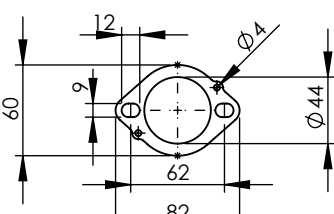

Db-Killer 59B
Cod.3014228803

S.s Flange 112A
cod.204569 Sp.5mm

S.s bushing
cod.204833

4x Allen screw M6X20
Cod.203508

4x Plain washer ϕ 6x ϕ 12
Cod.200291

BIKE'S FRAME

2x Plain washer ϕ 8x ϕ 17
Cod.200294

Bracket s.s.
cod. 206674