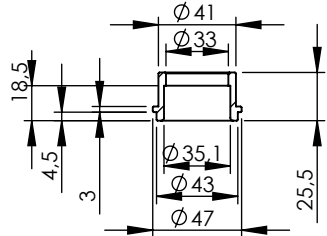

Db-Killer 59B
Cod.3014228803

S.s Flange 112A
cod.204569 Sp.5mm

S.s bushing
cod.204833

4x Allen screw M6X20
Cod.203508

4x Plain washer ϕ 6x ϕ 12
Cod.200291

BIKE'S FRAME

2x Plain washer ϕ 8x ϕ 17
Cod.200294

Bracket s.s.
cod. 206674

Welded Db-Killer N°71
Cod.3014349801

Pipe s.s
cod. 3014349207

Rubber black clamp
cod.402489

OPTIONAL
cod.5683

M12x1.25

Pipe 2/1 s.s
cod. 3014349205

6x Short helical
spring tensile
cod. 303949001

Pipe RHS s.s
cod. 3014349202