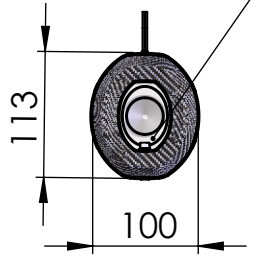

Db-Killer 59B
Cod.3014228803

S.s Flange 112A
cod.204569 Sp.5mm

S.s bushing
cod.204833

4x Allen screw M6X20
Cod.203508

4x Plain washer ϕ 6x ϕ 12
Cod.200291

BIKE'S FRAME

2x Plain washer ϕ 8x ϕ 17
Cod.200294

Bracket s.s.
cod. 206674

4X Knurled collar nut
M6 Cod.200333

3x Knurled collar nut
M8 Cod.200298

LV ONE EVO RHS
Stainless steel black
Cod.3014228486

Carbon clamp FM4S
Cod.307572505

Silencer bracket s.s.
Prod. cod.3014349501
Purch cod.206673