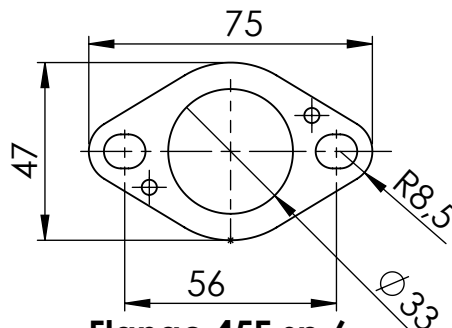

Flange 45E sp.6
cod.205267