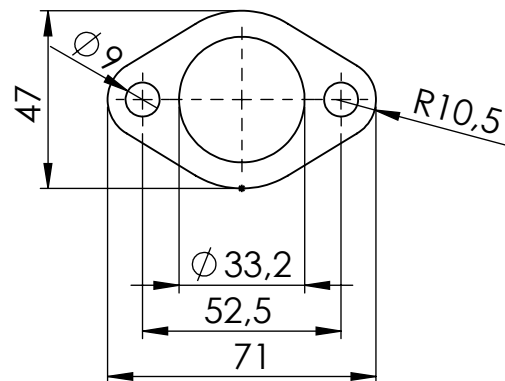

**Bushing titanium  
cod.206634**

**Flange 43T titanium  
sp.5mm  
cod.206641**