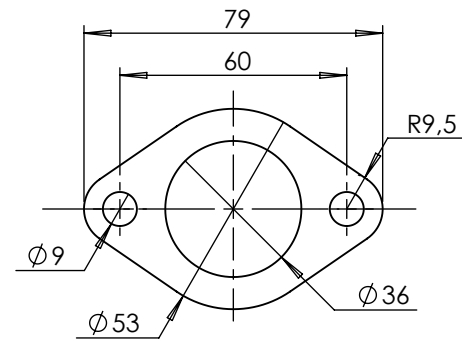

Db-killer N°59
Cod.3014228801

Bushing
Cod.206279

Flange Sp. 6 mm
Cod.206285

Carbon bracket FM4S
Cod.307572505

Plain washer $\phi 6 \times \phi 12$
Cod.200291

Spherical cap nut
M6 Cod.201181

S.S. Bracket
PROD. cod.3014298501
PURCH. cod.206533