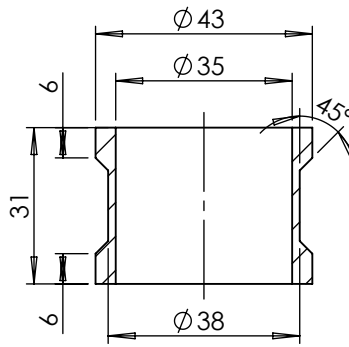

Db-killer N°59
Cod.3014228801

Bushing
Cod.206279

Flange Sp. 6 mm
Cod.206285

Carbon bracket FM4S
Cod.307572505

Plain washer $\phi 6 \times \phi 12$
Cod.200291

Spherical cap nut
M6 Cod.201181

S.S. Bracket
PROD. cod.3014298501
PURCH. cod.206533