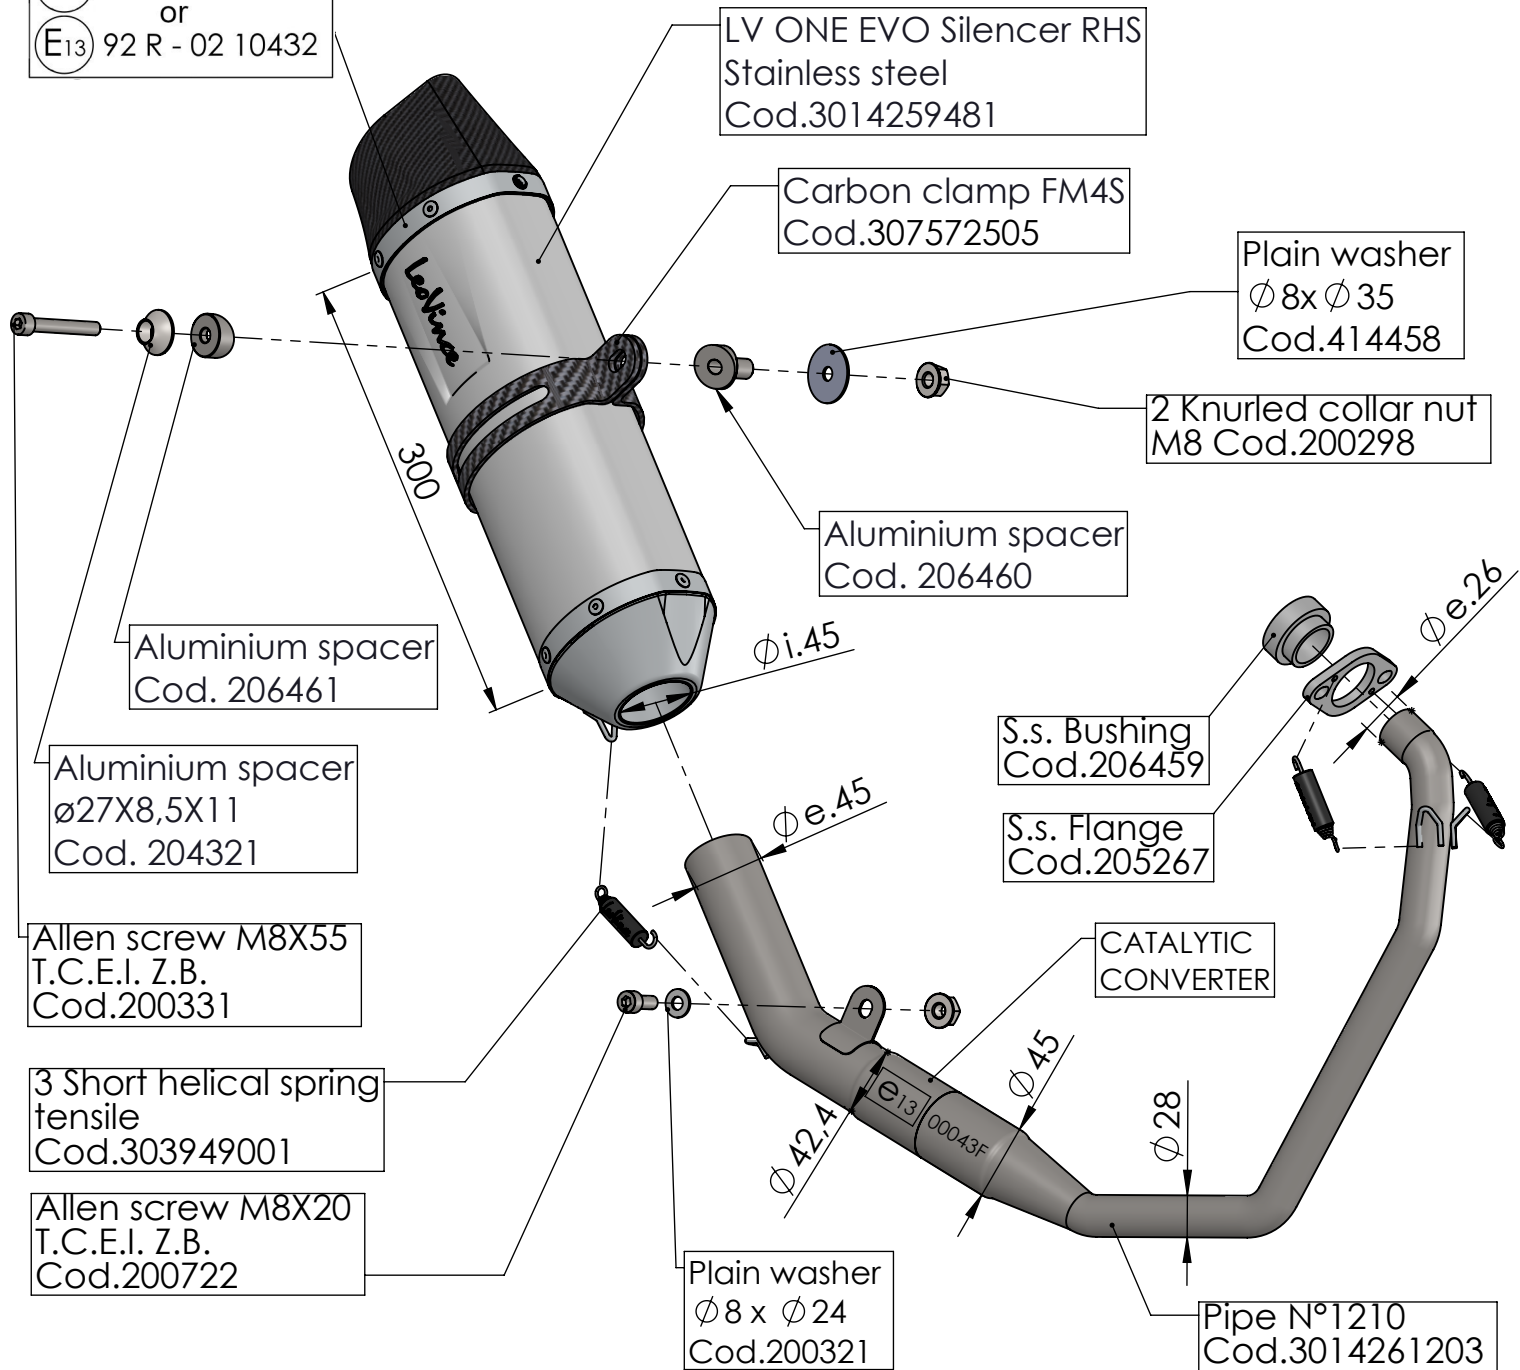

Ⓔ<sub>13</sub> 92 R - 01 10432  
or  
Ⓔ<sub>13</sub> 92 R - 02 10432

**ART. 14261EK**

**YAMAHA MT-125 / YZF-R125**

**FULL SYSTEM 1/1 - LV ONE EVO - STAINLESS S. - APPROVED**