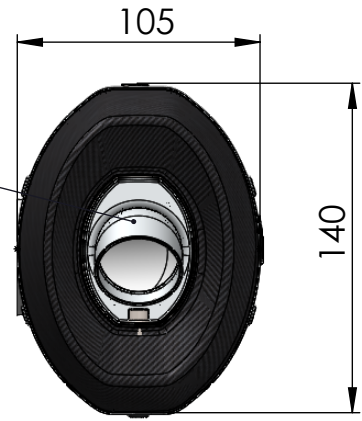

DB-Killer N°52 B
Cod.308437801

FACTORY S Carbon
silencer Øi 50
Cod.308436481

Knurled collar
nut M6 Cod.200333

Aluminium spacer
Cod.205866

Carbon bracket FR2
Cod.308448501

Pipe N°906
Cod.308545202

E13 92R - 01 10401
OR
E13 92R - 02 10401

Allen screw
M6X45 T.C.Z.B.
Cod.204457

Aluminium spacer
-for allen screw M6-
Cod.205767

2 Short helical spring
tensile
Cod.303949001

Strap-in stainless
steel ϕ 45
Cod.300045530

ART. 14178S

SUZUKI GSX-S 750 / 750 ABS / 750 Z ABS A2 (35 kW & 70 kW)