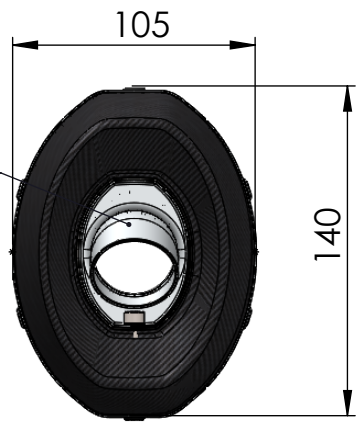

DB-Killer EVO N°52 B
Cod.308437801

FACTORY S
Stainless Steel
silencer Øi 50
Cod.308437481

Aluminium spacer
25/18X35X6.5
Cod.206355

Aluminium spacer
Cod.205771

Knurled collar
nut M6 Cod.200333

Knurled collar
nut M10 Cod.203039

Silencer bracket-
aluminium
Purch.Cod.206354
Prod. Cod.3014039501

Aluminium Spacer
30X13X16.5
Cod.206307

Allen screw
M10x1.25x60 T.C.E.I.
Cod.204482

Carbon bracket FR2
Cod.308448501

E13 92R - 01 10401
OR
E13 92R - 02 10401

Allen screw
M6X60 T.C.Z.B.
Cod.200515

Aluminium spacer
-for allen screw M6-
Cod.205767

2 Short helical spring
tensile
Cod.303949001

Pipe N°1113
Cod.3014173201

Strap-in stainless Ø53
Cod.300053530

Art. 14173S