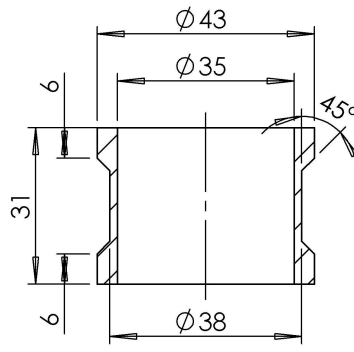

Db-killer N°32B
Cod.307762801

"View A"
Bushing
Cod.206279

Flange Sp.6 mm
Cod.206285

Carbon bracket FM4S
Cod.307572505

Alluminium spacer
Ø20x18x8.5
Cod.200413

Knurled collar nut
M8 Cod.200990

S.S. Bracket
cod.0814016501
(cod.206280)

2 plain washer
Ø8 x Ø17
Cod.201171

2 Allen screw
M8X25 T.C.E.I.
Cod.201118

4 S.s. Busher
Cod.206279

4 S.s. Flange
Cod.206285

"OPTIONAL"
Cod.5683

Allen screw M8X45
T.C.E.I.
Cod.201450

Alluminium
spacer
Ø27x8.5
Cod.204321

Short helical spring
tensile
Cod.303949001

Pipe
Cod.3014016208

LV ONE EVO CARBON
Ø54x300
Cod.308411481

Pipe 4/2/1
Cod.3014016206

Pipe N°4
Cod.3014016204

Pipe N°3
Cod.3014016203

Pipe N°2
Cod.3014016202

Pipe N°1
Cod.3014016201