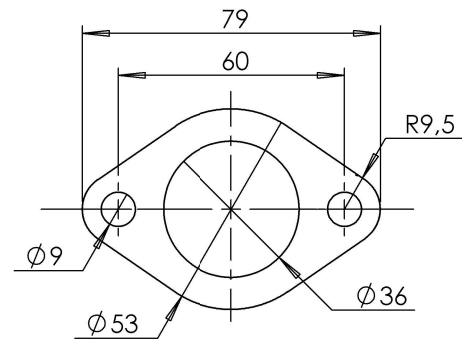

Db-killer N°32B
Cod.307762801

"View A"
Bushing
Cod.206279

Flange Sp.6 mm
Cod.206285

Carbon bracket FM4S
Cod.307572505

Alluminium spacer
Ø20x18x8.5
Cod.200413

Knurled collar nut
M8 Cod.200990

S.S. Bracket
cod.0814016501
(cod.206280)

2 plain washer
Ø8 x Ø17
Cod.201171

2 Allen screw
M8X25 T.C.E.I.
Cod.201118

4 S.s. Busher
Cod.206279

4 S.s. Flange
Cod.206285

"OPTIONAL"
Cod.5683

Allen screw M8X45
T.C.E.I.
Cod.201450

Alluminium
spacer
Ø27x8.5
Cod.204321

Short helical spring
tensile
Cod.303949001

Pipe
Cod.3014016208

LV ONE EVO CARBON
Ø54x300
Cod.308411481

Pipe 4/2/1
Cod.3014016206

Pipe N°4
Cod.3014016204

Pipe N°3
Cod.3014016203

Pipe N°2
Cod.3014016202

Pipe N°1
Cod.3014016201