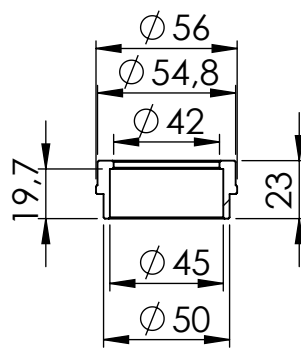

**Flange s.s. sp.5mm
cod.206423**

**s.s. bushing
cod.206424**

Carbon heat shield
Cod.088213001

4x Gasket
14x4.9x1.5
Cod.200371

2x Plain washer
5x15 Inox
Cod.406580

2x T.B.E.I. screw M5X12
Cod.201031

4x Mounting
plate M5 Z.B.
Cod.204555

Plain washer $\phi 8 \times \phi 17$
Cod.200294

Allen screw M8X20
T.C.Z.B.Cod.200722

Pipe s.s.
cod. 3014364203

Allen screw M8X45
T.C.E.I.Z.B.
Cod.201450

Aluminium spacer
 $\phi 27 \times 8,5$
Cod. 204321

4x Short helical
spring tensile
cod. 303949001