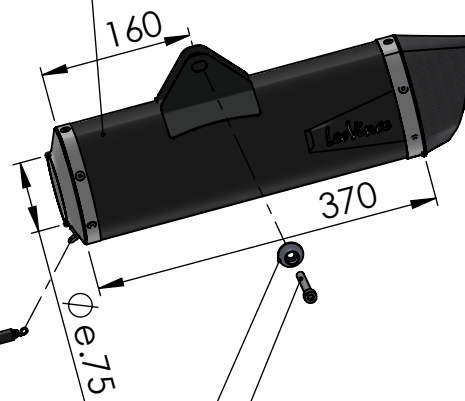

Plain washer $\phi 8 \times \phi 17$
Cod.200294

Allen screw M8X20
T.C.Z.B.Cod.200722

Pipe s.s.
cod. 3014364203

Allen screw M8X45
T.C.E.I.Z.B.
Cod.201450

Aluminium spacer
 $\phi 27 \times 8,5$
Cod. 204321

4x Short helical
spring tensile
cod. 303949001