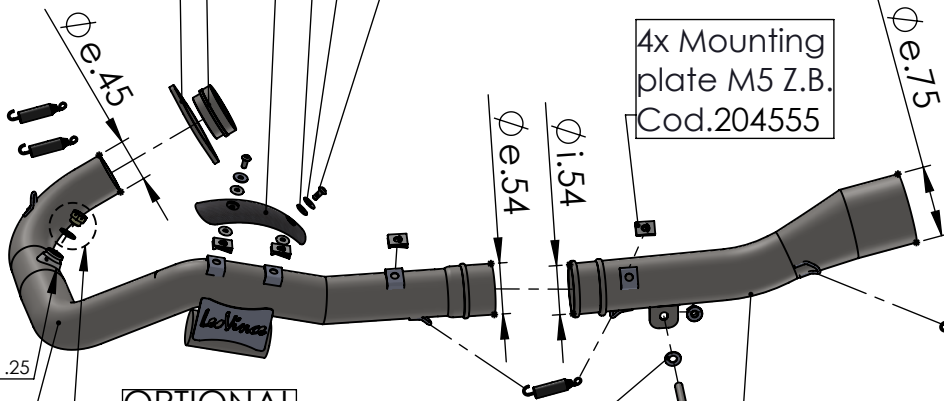

**Flange s.s. sp.5mm
cod.206423**

**s.s. bushing
cod.206424**

Carbon heat shield
Cod.088213001

4x Gasket
14x4.9x1.5
Cod.200371

2x Plain washer
5x15 Inox
Cod.406580

2x T.B.E.I. screw M5X12
Cod.201031

4x Mounting
plate M5 Z.B.
Cod.204555

NERO silencer LHS
stainless steel black
Cod.3014073482U

2xKnurled collar nut
M8 Cod.200298

Db-Killer N.65
Cod.3014324801

S.s bushing
cod.206424

S.s flange
cod.206423

OPTIONAL
cod.5683

Pipe s.s.
cod. 3014364201

Plain washer $\phi 8 \times \phi 17$
Cod.200294

Allen screw M8X20
T.C.Z.B.Cod.200722

Pipe s.s.
cod. 3014364203

Allen screw M8X45
T.C.E.I.Z.B.
Cod.201450

Aluminium spacer
 $\phi 27 \times 8,5$
Cod. 204321

4x Short helical
spring tensile
cod. 303949001

ART. 14073U

KTM 690 ENDURO R / 690 SMC R 690

GAS GAS ES 700 / GAS GAS SM 700 (Also fits 35kW version)

FULL SYSTEM - NERO - STAINLESS STEEL