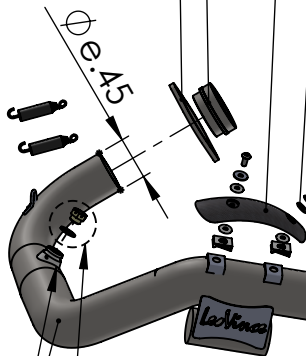

Carbon heat shield  
Cod.088213001

NERO silencer LHS  
stainless steel black  
Cod.3014073482

4x Gasket  
14x4.9x1.5  
Cod.200371

S.s bushing  
cod.206424

2x Plain washer  
5x15 Inox  
Cod.406580

2xKnurled collar nut  
M8 Cod.200298

S.s flange  
cod.206423

2x T.B.E.I. screw M5X12  
Cod.201031

4x Mounting  
plate M5 Z.B.  
Cod.204555

E13 92 R - 01 10444  
or  
E13 92 R - 02 10444

Allen screw M8X45  
T.C.E.I.Z.B.  
Cod.201450

OPTIONAL  
cod.5683

Aluminium spacer  
ø27X8,5  
Cod. 204321

Pipe s.s.  
cod. 3014364201

Plain washer ø8xø17  
Cod.200294

Allen screw M8X20  
T.C.Z.B.Cod.200722

Pipe s.s.  
cod. 3014364205

4x Short helical  
spring tensile  
cod. 303949001