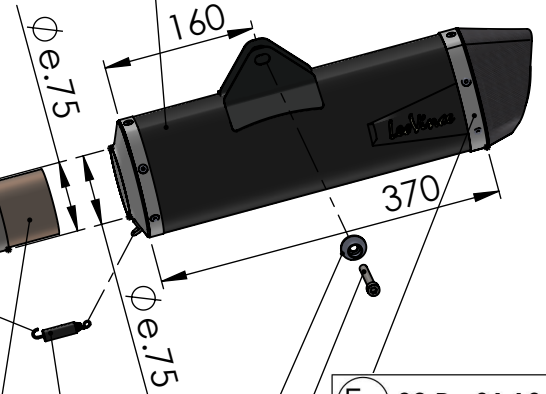

Carbon heat shield  
Cod.088213001

NERO silencer LHS  
stainless steel black  
Cod.3014073482

4x Gasket  
14x4.9x1.5  
Cod.200371

S.s bushing  
cod.206424

2x Plain washer  
5x15 Inox  
Cod.406580

2xKnurled collar nut  
M8 Cod.200298

S.s flange  
cod.206423

2x T.B.E.I. screw M5X12  
Cod.201031

4x Mounting  
plate M5 Z.B.  
Cod.204555

E13 92 R - 01 10444  
or  
E13 92 R - 02 10444

Allen screw M8X45  
T.C.E.I.Z.B.  
Cod.201450

OPTIONAL  
cod.5683

Aluminium spacer  
ø27X8,5  
Cod. 204321

Pipe s.s.  
cod. 3014364201

Plain washer ø8xø17  
Cod.200294

Allen screw M8X20  
T.C.Z.B.Cod.200722

Pipe s.s.  
cod. 3014364205

4x Short helical  
spring tensile  
cod. 303949001