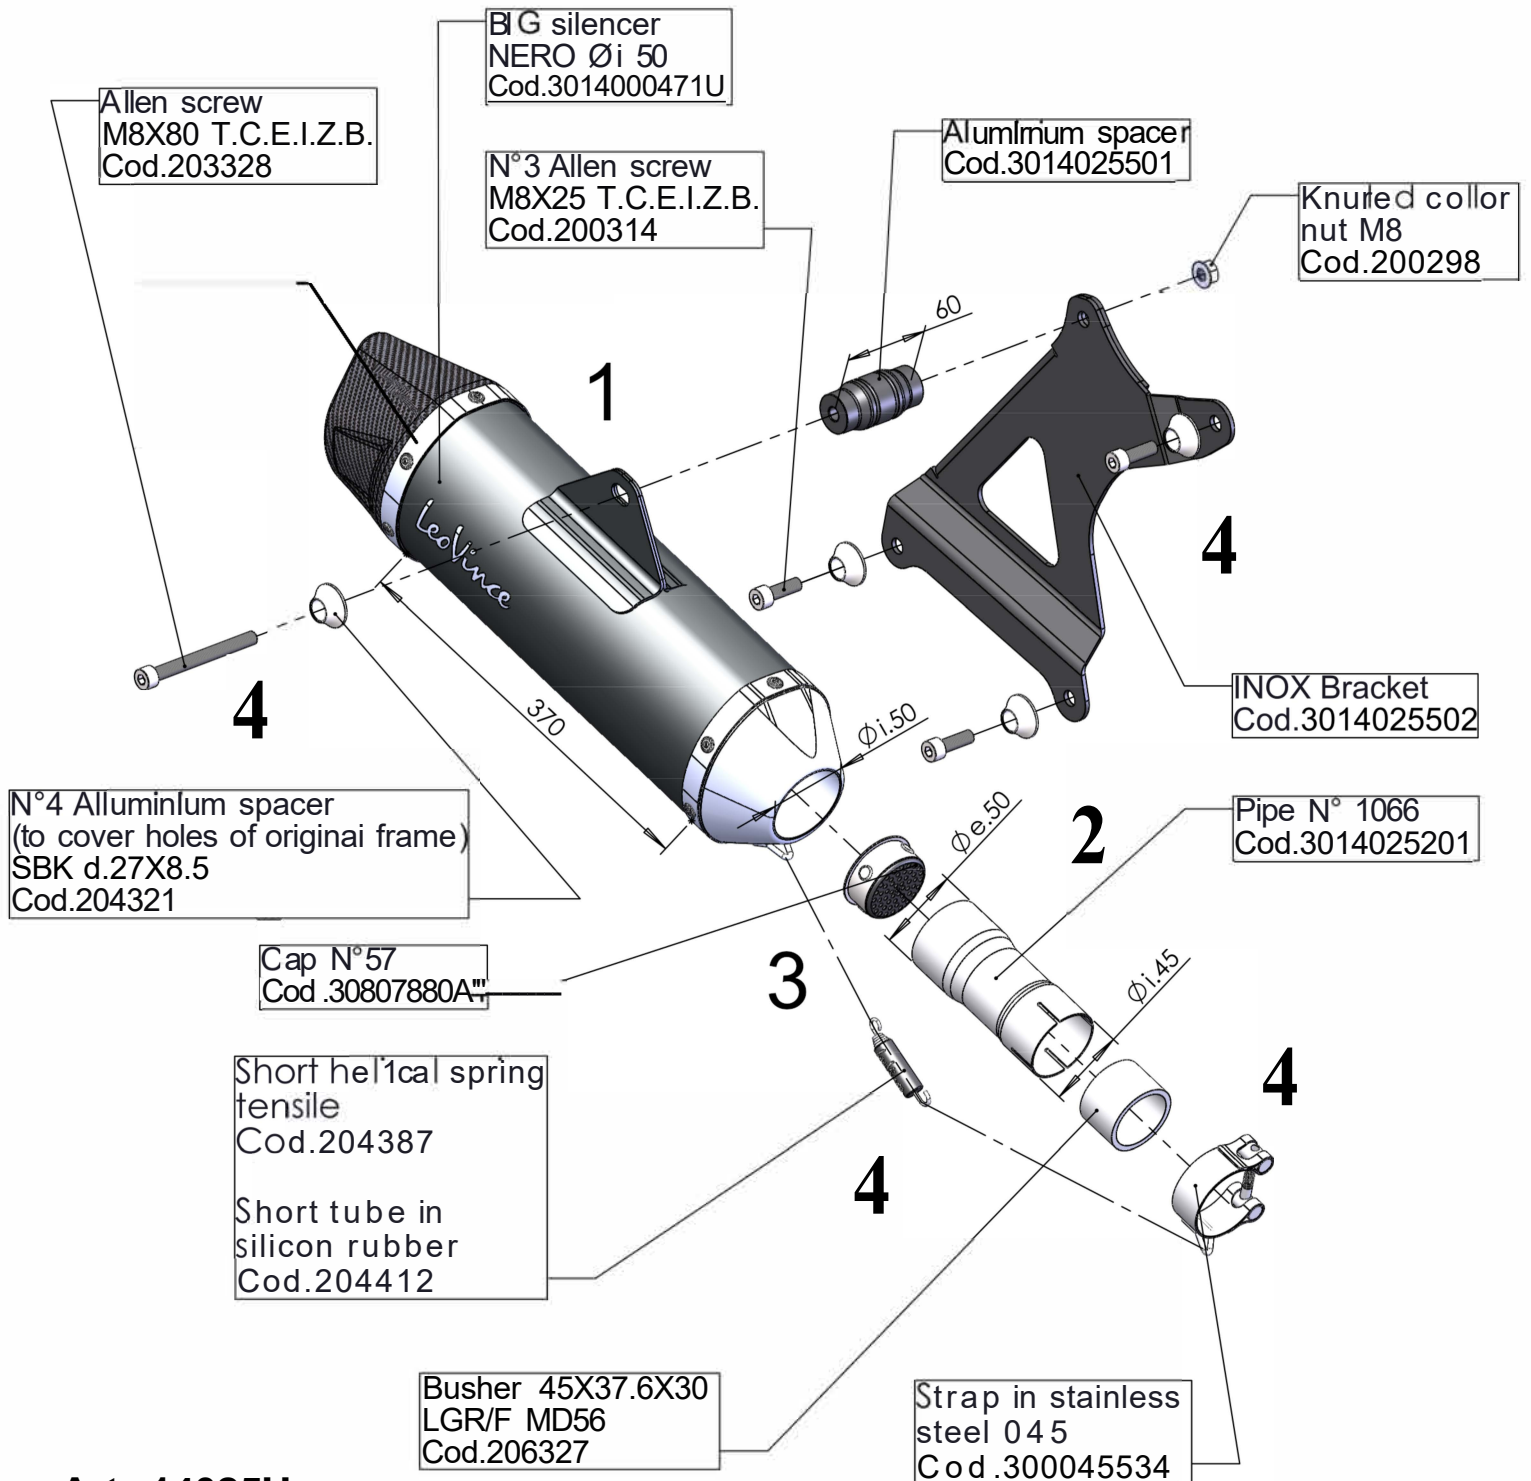

DB-Killer N°32 B
Cod.307762801

Art. 14025U

PIAGGIO BEVERLY 350

Slip-on "NERO"