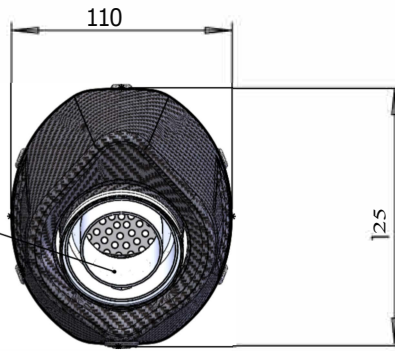

DB-Killer N°32 B
Cod.307762801

Art. 14025U

PIAGGIO BEVERLY 350

Slip-on "NERO"