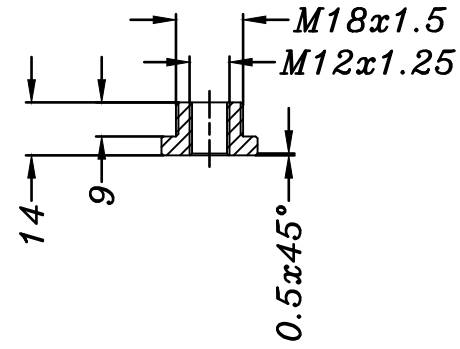

Flange P/N 207130

Bushing P/N 207129

**ATTENTION!**  
Reduction P/N 204158  
Use only for install  
the Lambda Sensor

Allen Screw  
M8x90  
P/N 200925

2x Washers  
Ø16 ø8  
P/N 200294

P/N 207129

P/N 207130

Lambda Plug  
M18x1.5  
P/N 204888

Lambda Gasket  
Ø23.85 ø18.3 h.1.5  
P/N 202185

P/N 204158

M18x1,5

P/N 207131

Ø25

Allen Screw  
M8x55  
P/N 200331

Carter cromato in plastica

S.S. Muffler  
P/N 300748450