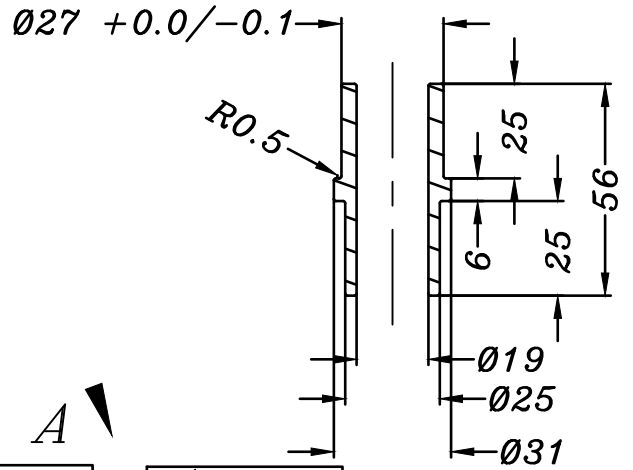

Flange P/N 207130

Bushing P/N 207129

**ATTENTION!**  
Reduction P/N 204158  
Use only for install  
the Lambda Sensor

Allen Screw  
M8x90  
P/N 200925

2x Washers  
Ø16 ø8  
P/N 200294

P/N 207129

P/N 207130

Lambda Plug  
M18x1.5  
P/N 204888

Lambda Gasket  
Ø23.85 ø18.3 h.1.5  
P/N 202185

P/N 204158

M18x1,5

P/N 207131

Ø25

Allen Screw  
M8x55  
P/N 200331

Carter cromato in plastica

S.S. Muffler  
P/N 300748450