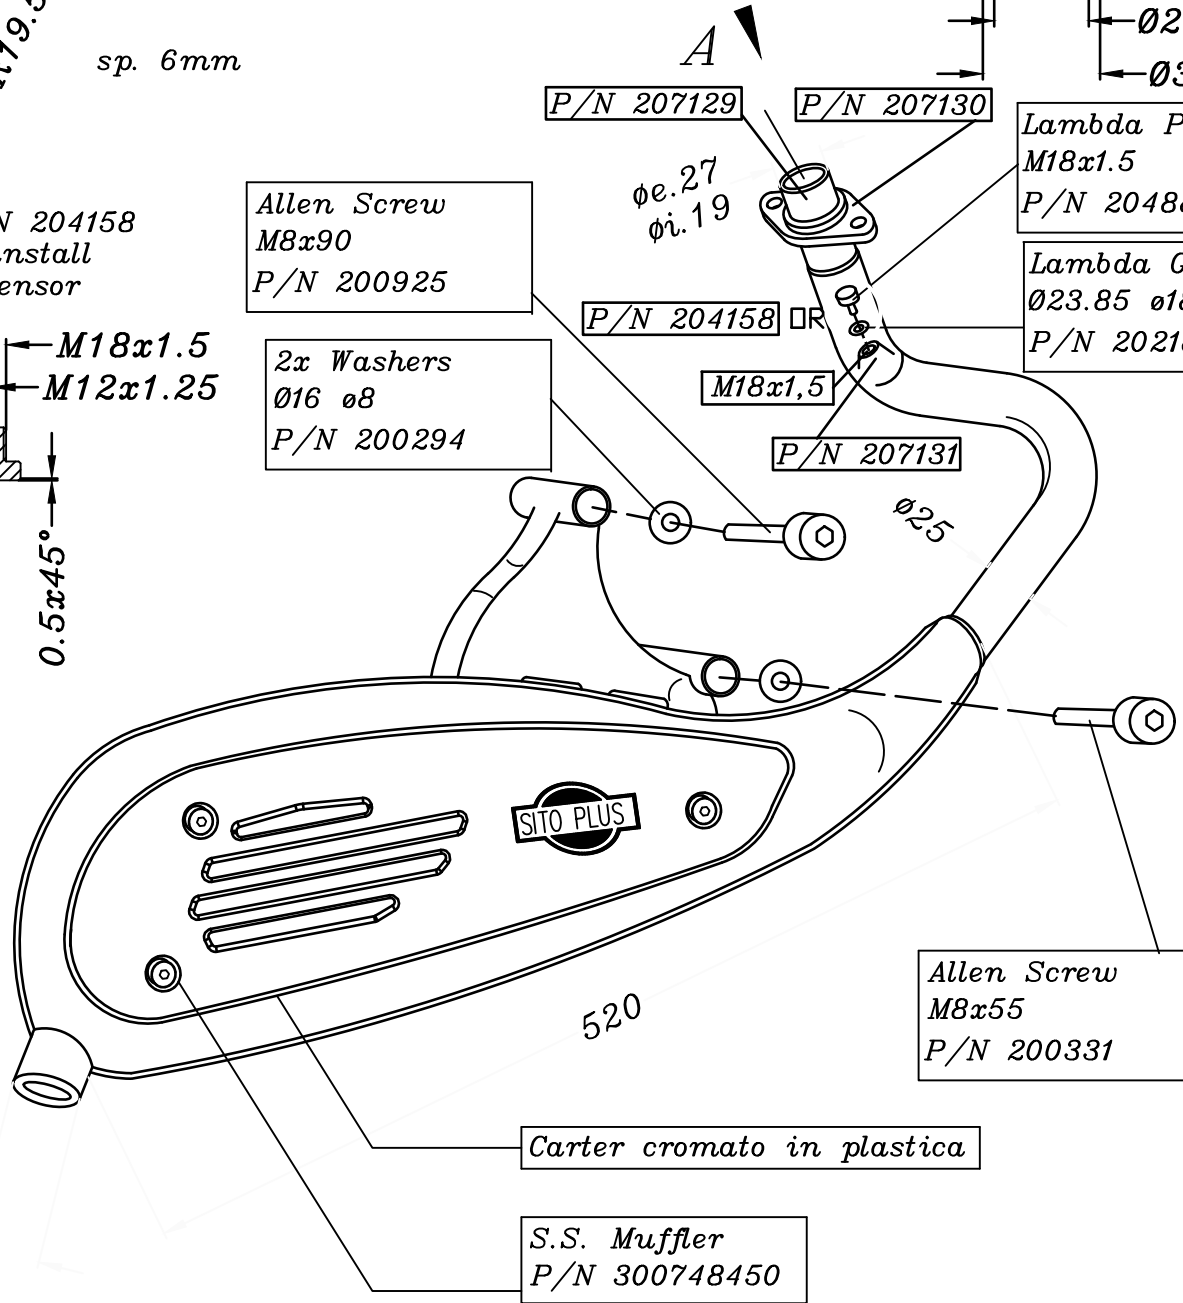

Flange P/N 207130

Bushing P/N 207129

**ATTENTION!**  
Reduction P/N 204158  
Use only for install  
the Lambda Sensor

Allen Screw  
M8x90  
P/N 200925

2x Washers  
Ø16 ø8  
P/N 200294

P/N 207129

P/N 207130

Lambda Plug  
M18x1.5  
P/N 204888

Lambda Gasket  
Ø23.85 ø18.3 h.1.5  
P/N 202185

P/N 204158

M18x1,5

P/N 207131

Ø25

Allen Screw  
M8x55  
P/N 200331

Carter cromato in plastica

S.S. Muffler  
P/N 300748450

ART.0748

PIAGGIO VESPA PRIMAVERA/SPRINT 3V / 4V  
PIAGGIO LIBERTY 50 - ZIP 50

FULL SYSTEM - SITOPPLUS - STAINLESS STEEL