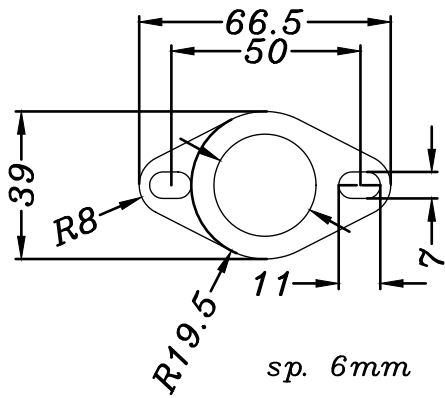

Flange P/N 207130

Bushing P/N 207129

**ATTENTION!**  
Reduction P/N 204158  
Use only for install  
the Lambda Sensor

Allen Screw  
M8x90  
P/N 200925

2x Washers  
Ø16 ø8  
P/N 200294

P/N 207129

P/N 207130

Lambda Plug  
M18x1.5  
P/N 204888

Lambda Gasket  
Ø23.85 ø18.3 h.1.5  
P/N 202185

P/N 204158

M18x1,5

P/N 207131

Ø25

Allen Screw  
M8x55  
P/N 200331

Carter cromato in plastica

S.S. Muffler  
P/N 300748450