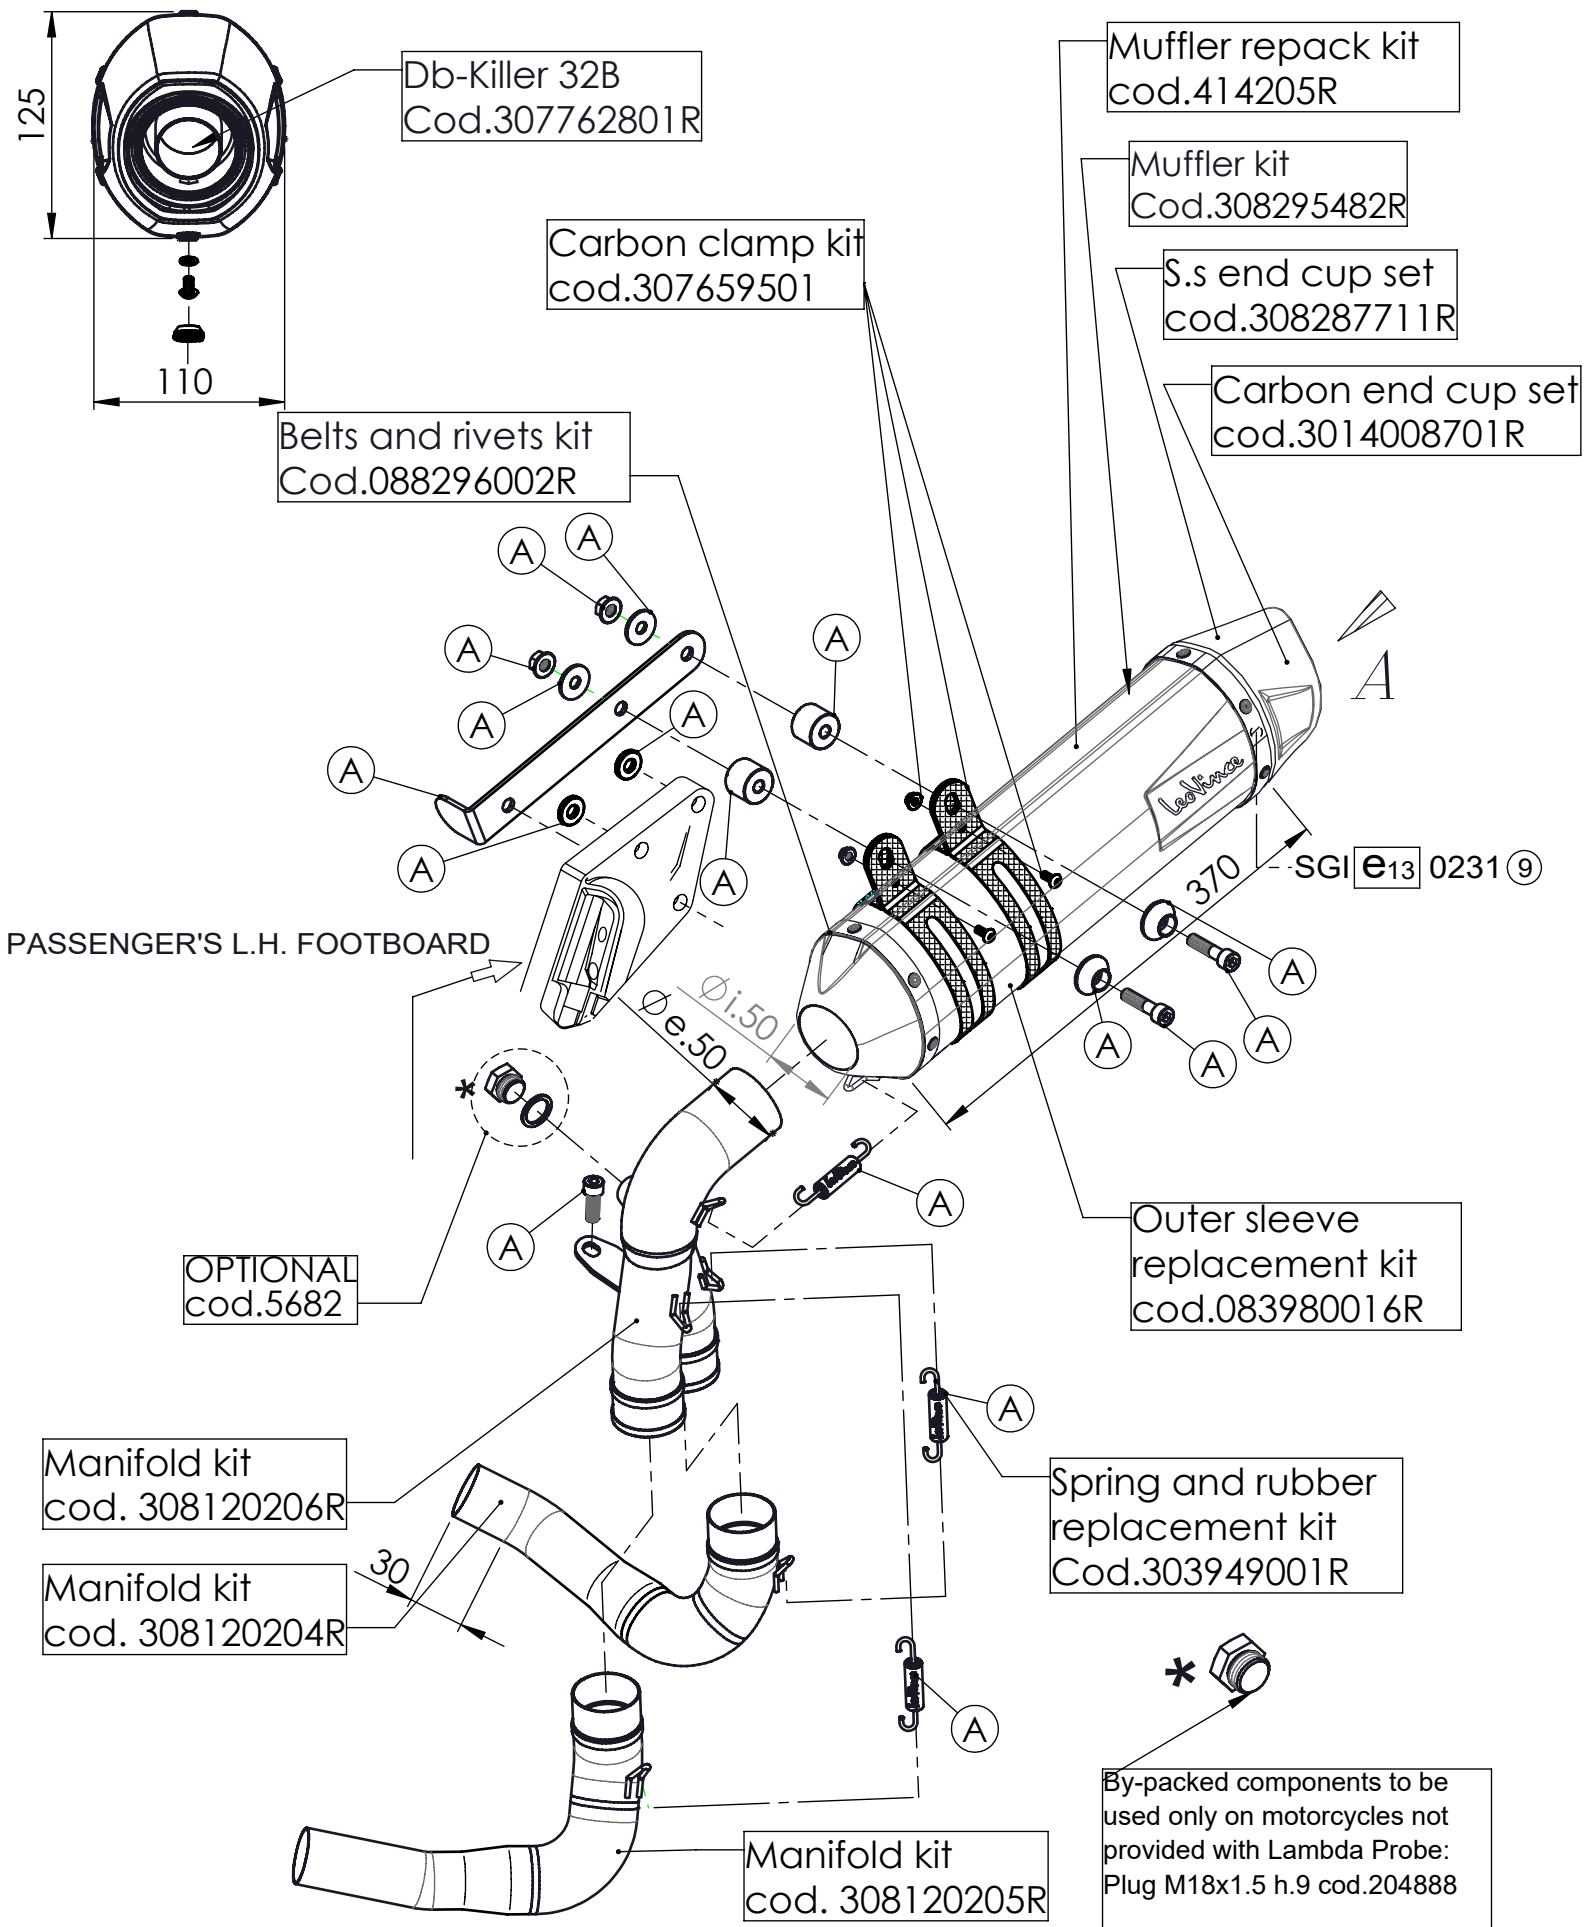

VISTA DA "A"

ART. 8565E - SPARE PARTS

GILERA GP 800 i.e.

APRILIA SRV 850 i.e

(A) FITTING KIT cod. 308120601R