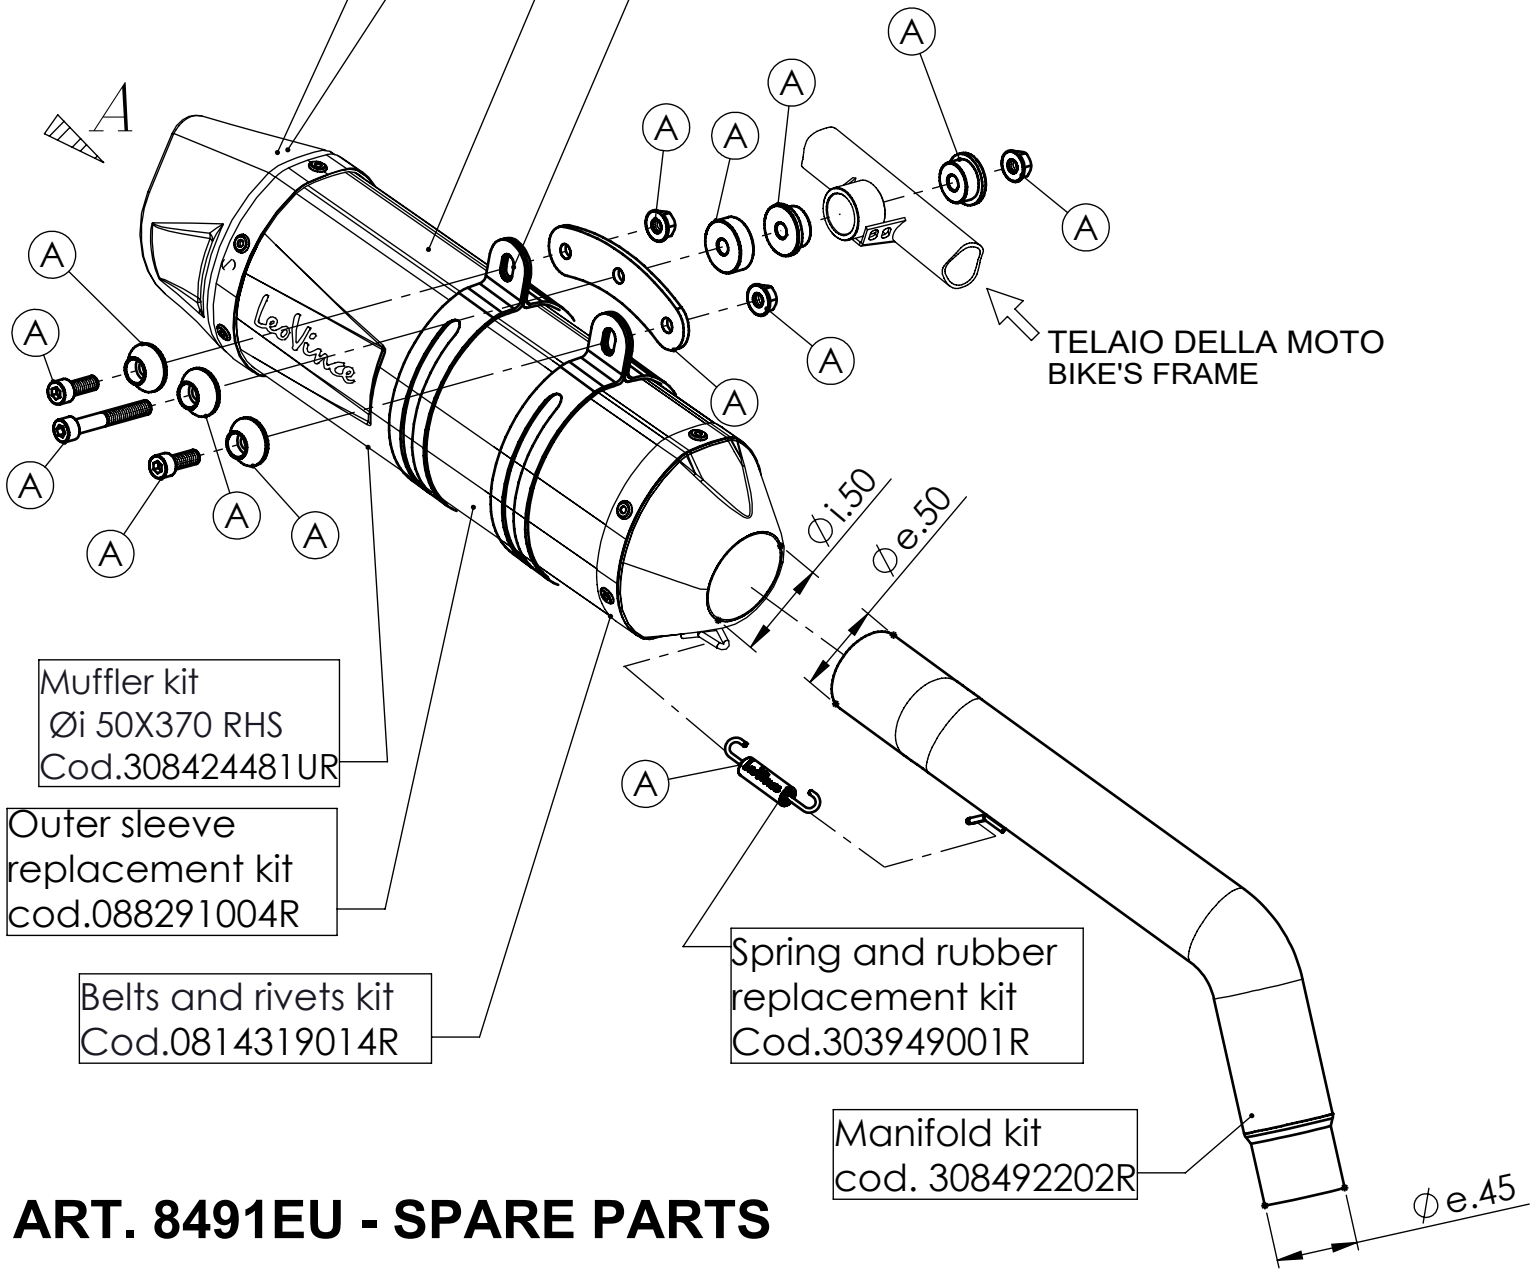

VISTA DA "A"

NB:
I - Le valigie laterali TRIUMPH possono essere installate con il montaggio di questo silenziatore.
GB - The TRIUMPH side cases can be installed with the assembly of this silencer.

Db-Killer 32B
Cod.307762801R

S.s end cup set
cod.307242711R

Muffler repack kit
cod.414205R

Carbon clamp FB1
Cod.306960501R

Carbon end cup set
cod.3014000701R

TELAIO DELLA MOTO
BIKE'S FRAME

Muffler kit
 ϕi 50X370 RHS
Cod.308424481UR

Outer sleeve
replacement kit
cod.088291004R

Belts and rivets kit
Cod.0814319014R

Spring and rubber
replacement kit
Cod.303949001R

Manifold kit
cod. 308492202R

ART. 8491EU - SPARE PARTS

TRIUMPH TIGER 800 / TRIUMPH TIGER 800 i.e XC/XCA/XCX/XR/XRX

(A) FITTING KIT cod.308492601R