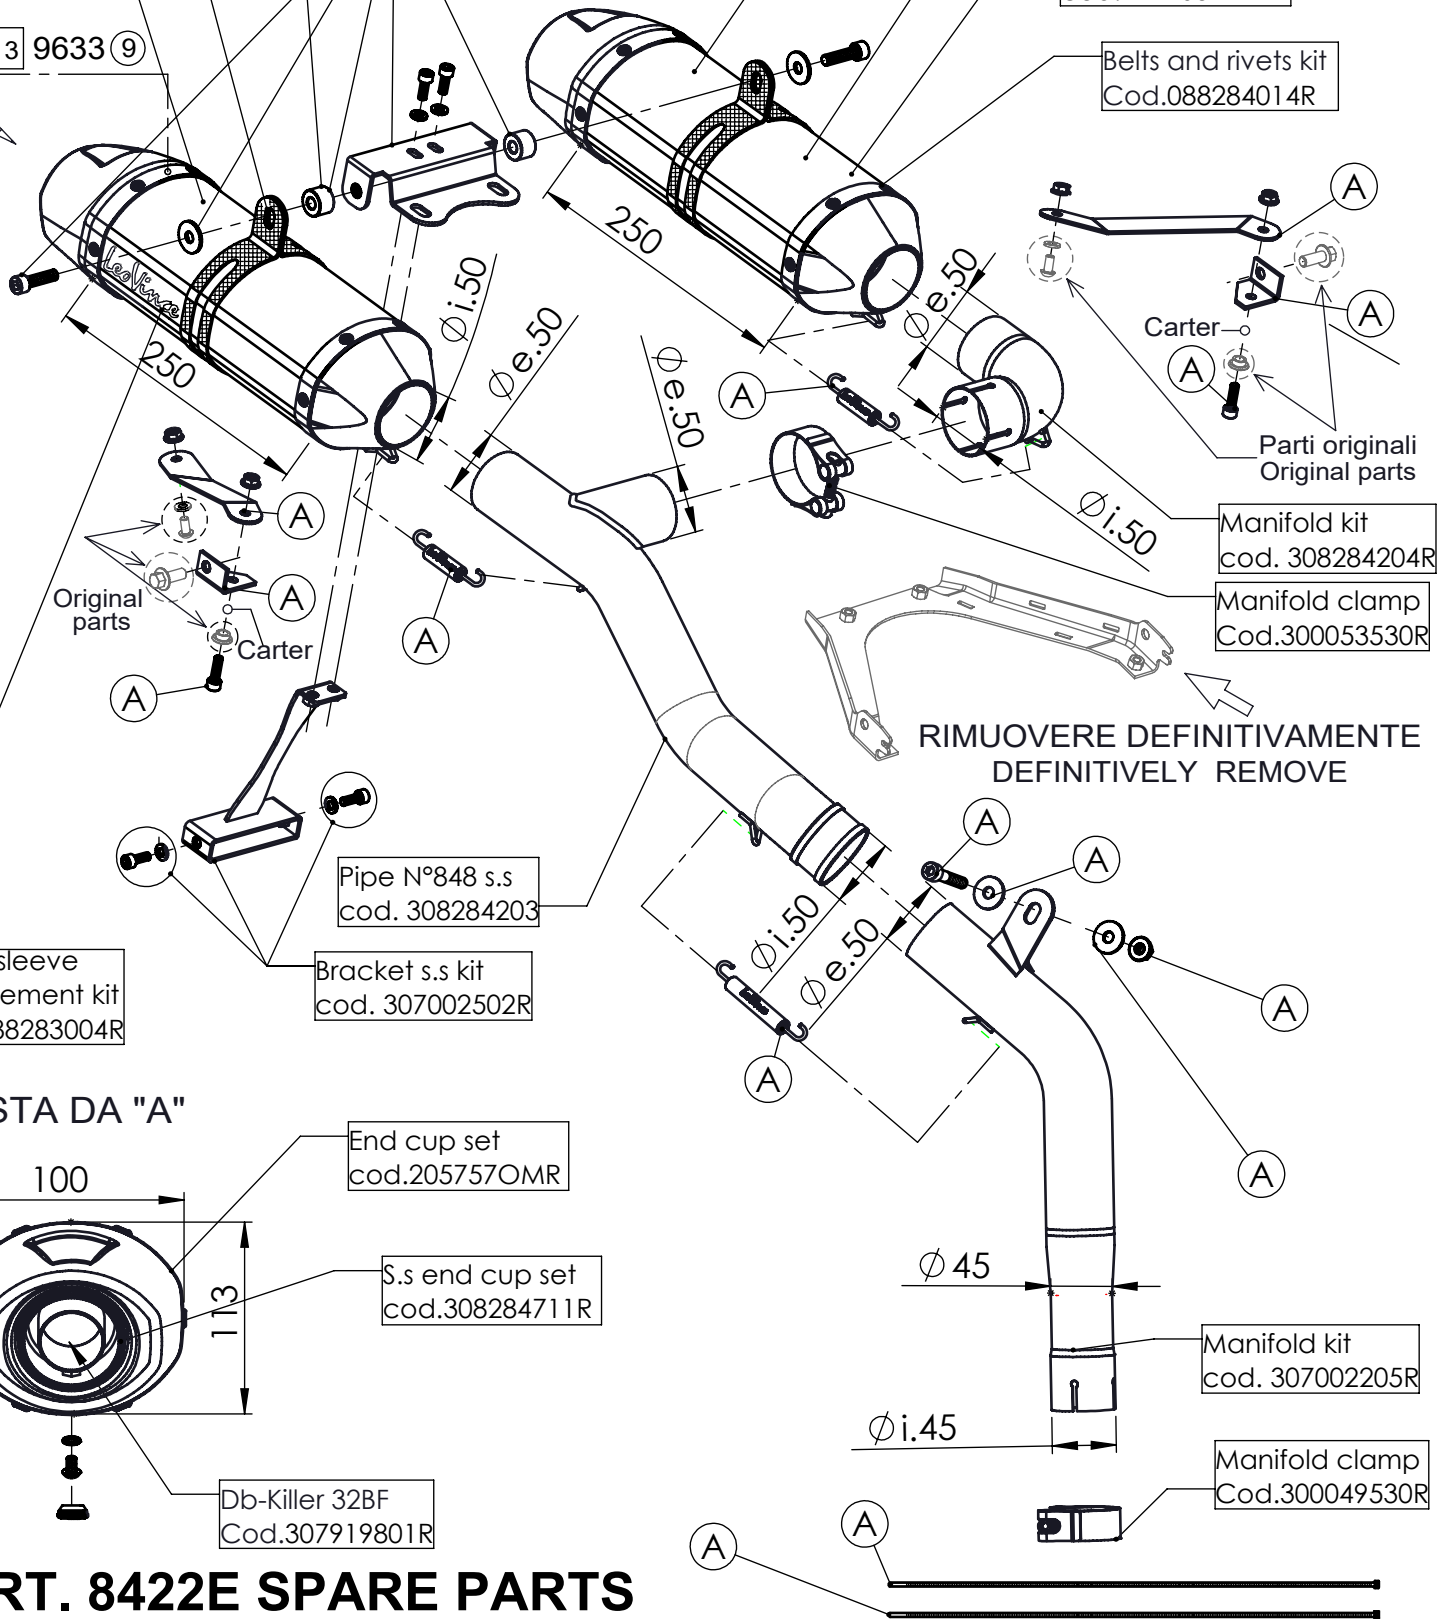

2x Aluminium spacer  
ø20X8,5 h.14  
Cod. 201822

Carbon clamp kit  
Cod.306997501R

TESSUTO ADESIVO

Bracket s.s kit  
cod. 307002501R

Muffler kit  
Cod.308283482R

Outer sleeve  
replacement kit  
cod.088283006R

Muffler repack kit  
cod.414205R

Belts and rivets kit  
Cod.088284014R

Muffler kit  
Cod.308283481R

SGI e13 9633 9

Parti originali  
Original parts

Manifold kit  
cod. 308284204R

Manifold clamp  
Cod.300053530R

RIMUOVERE DEFINITIVAMENTE  
DEFINITELY REMOVE

Pipe N°848 s.s  
cod. 308284203

Bracket s.s kit  
cod. 307002502R

Outer sleeve  
replacement kit  
cod.088283004R

VISTA DA "A"

End cup set  
cod.205757OMR

S.s end cup set  
cod.308284711R

Db-Killer 32BF  
Cod.307919801R

Manifold kit  
cod. 307002205R

Manifold clamp  
Cod.300049530R