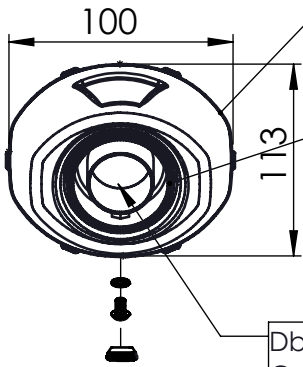

RIMUOVERE DEFINITIVAMENTE  
DEFINITELY REMOVE

Pipe N°848 s.s  
cod. 308284203

Bracket s.s kit  
cod. 307002502R

Outer sleeve  
replacement kit  
cod.088283004R

VISTA DA "A"

End cup set  
cod.205757OMR

S.s end cup set  
cod.308284711R