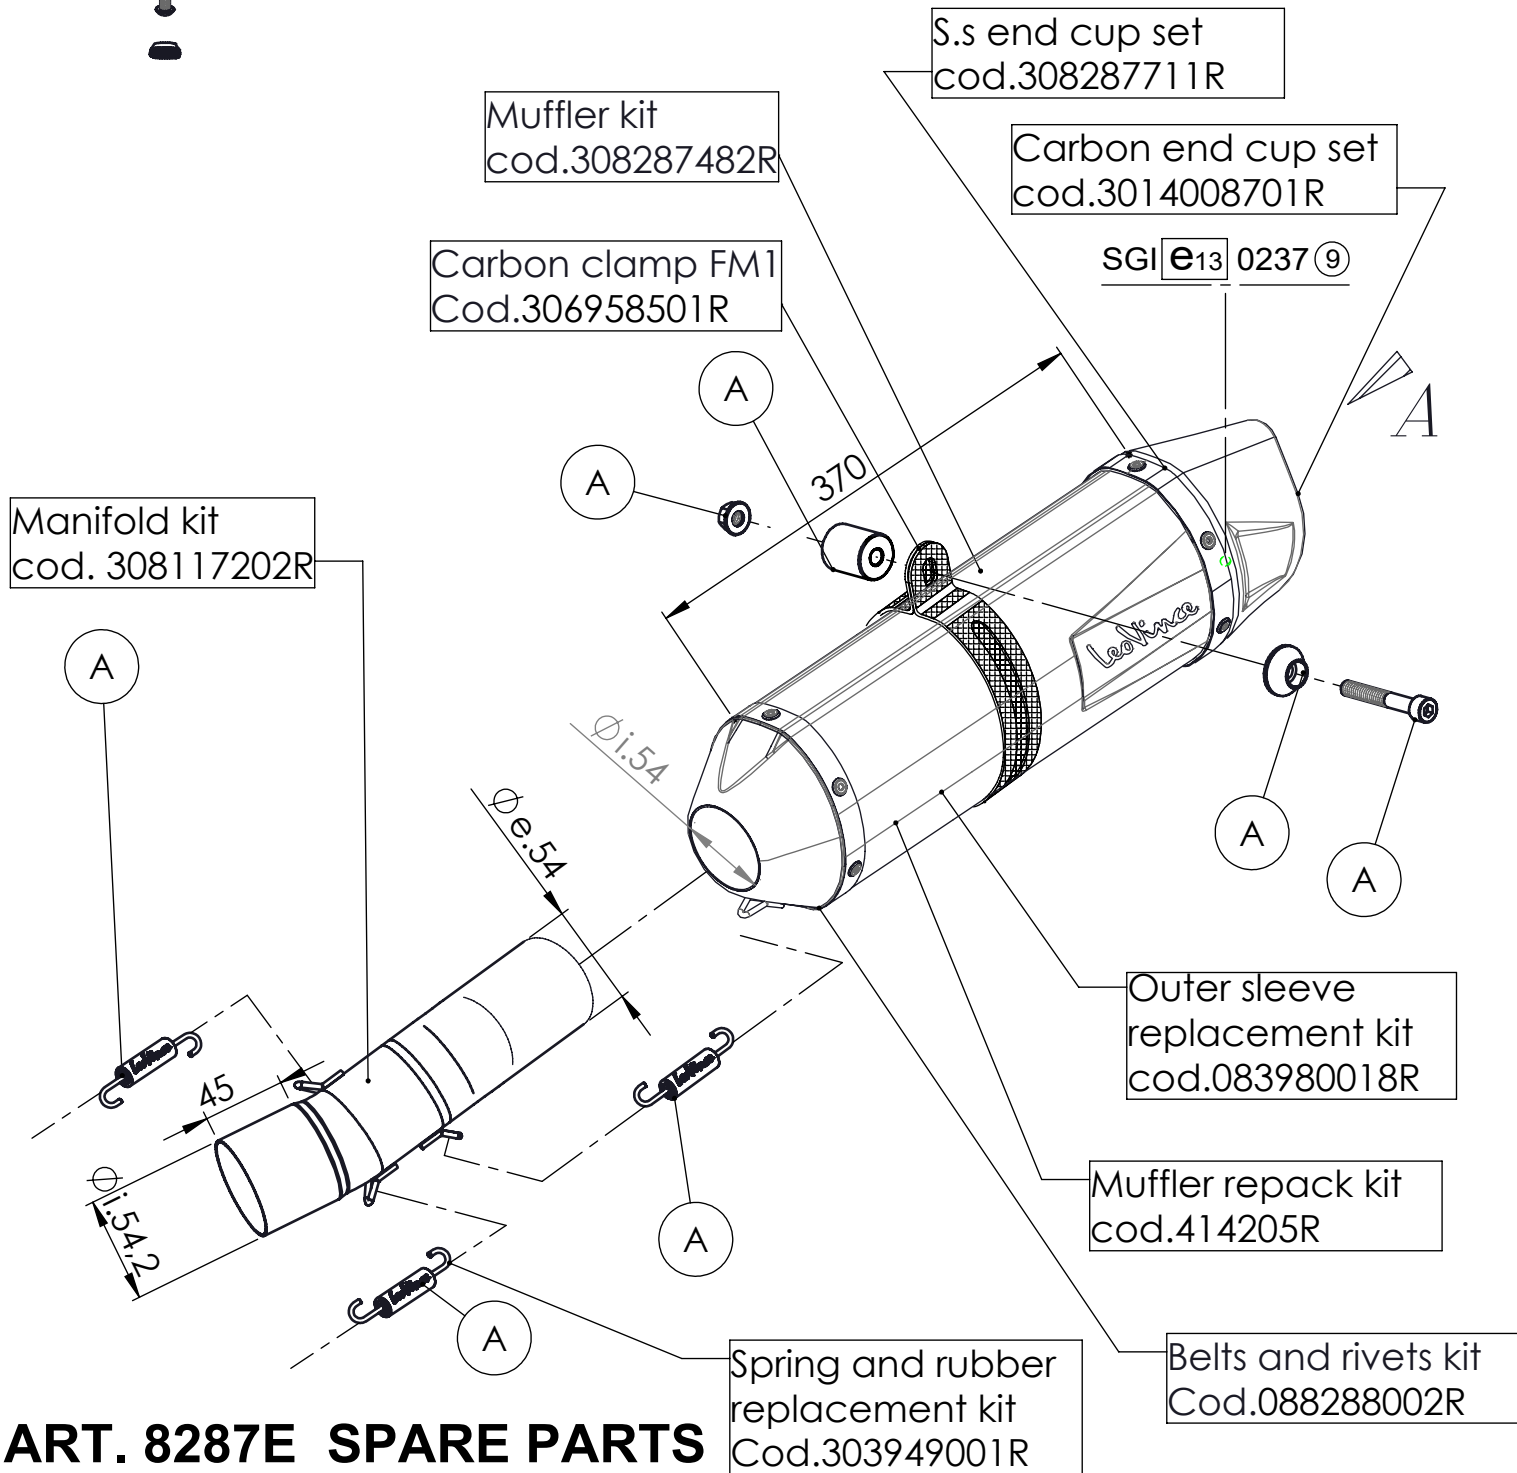

VISTA DA "A"

Db-Killer 32
Cod.307677801R

NOTA:

le valigie laterali BMW possono essere installate dopo il montaggio di questo silenziatore.

ART. 8287E SPARE PARTS

BMW F 650 GS i.e

BMW F 800 GS / ADVENTURE i.e

BMW F 700 GS i.e

(A) FITTING KIT cod.308117601