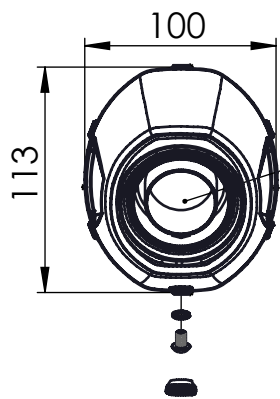

VISTA DA "A"

Db-Killer 32
Cod.307677801R

NOTA:

le valigie laterali BMW possono essere installate dopo il montaggio di questo silenziatore.

ART. 8287E SPARE PARTS

BMW F 650 GS i.e

BMW F 800 GS / ADVENTURE i.e