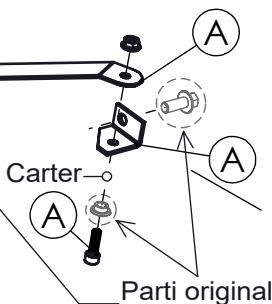

2x Aluminium spacer
 ø20X8,5 h.14
 Cod. 201822

Carbon clamp kit
 Cod.306997501R

Muffler kit
 Cod.308284471R

SGI e13 9633 9

TESSUTO ADESIVO

Bracket s.s kit
 cod. 307002501R

Muffler kit
 Cod.308284472R

Outer sleeve
 replacement kit
 cod.409118R

Muffler repack kit
 cod.414205R

Belts and rivets kit
 Cod.088284015R

Sticker kit
 cod.206721R

Original parts

Parti originali
 Original parts

Manifold kit
 cod. 308284204R

Manifold clamp
 Cod.300053530R

RIMUOVERE DEFINITIVAMENTE
 DEFINITELY REMOVE

Pipe N°848 s.s
 cod. 308284203

Bracket s.s kit
 cod. 307002502R

Manifold kit
 cod. 307904202R

Manifold clamp
 Cod.300049530R

VISTA DA "A"

End cup set
 cod.2057570MR

S.s end cup set
 cod.308284711R

Db-Killer 32BF
 Cod.307919801R