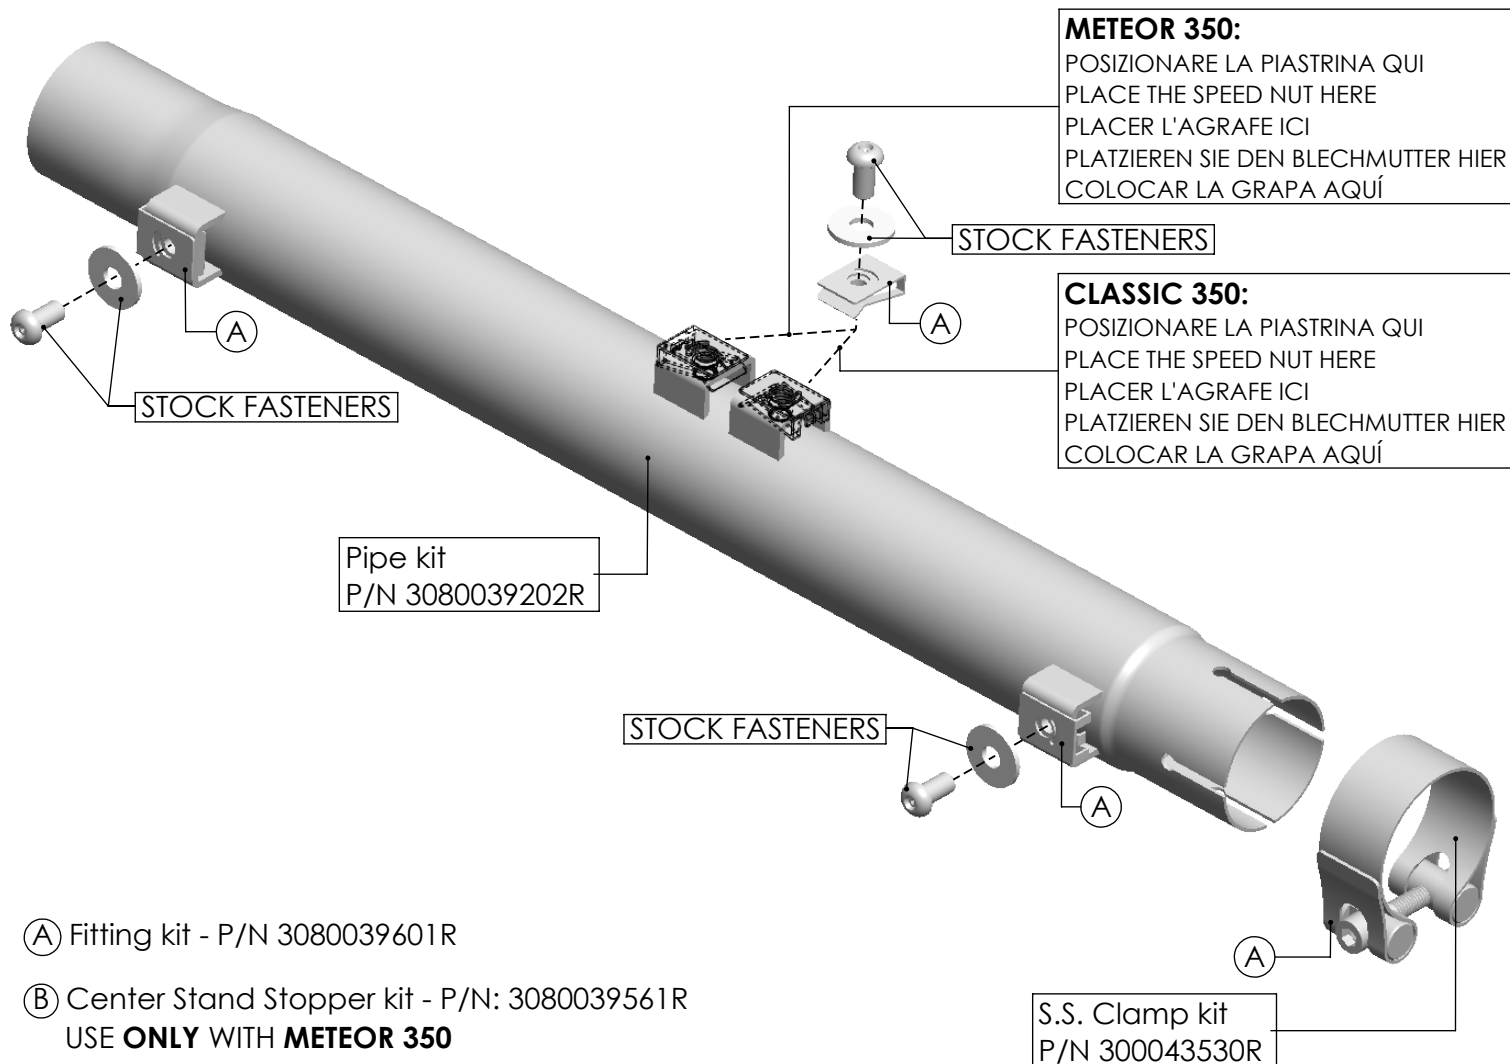

FERMO PER CAVALLETTO CENTRALE - UTILIZZARE SOLO CON METEOR 350  
 CENTER STAND STOPPER - USE ONLY WITH METEOR 350  
 BUTÉE DE BÉQUILLE CENTRALE - A UTILISER UNIQUEMENT AVEC METEOR 350  
 MITTELSTÄNDERSTOPPER - NUR MIT METEOR 350 VERWENDEN  
 TOPE PARA CABALLETE CENTRAL - USAR SÓLO CON METEOR 350

(B) Center Stand Stopper kit - P/N: 3080039561R  
 USE **ONLY** WITH **METEOR 350**

(A) Fitting kit - P/N 3080039601R

(B) Center Stand Stopper kit - P/N: 3080039561R  
 USE **ONLY** WITH **METEOR 350**

S.S. Clamp kit  
 P/N 300043530R

## ART. 80039 - SPARE PARTS

ROYAL ENFIELD CLASSIC 350 / METEOR 350  
 (Compatible both with stock exhaust and LeoVince slip-on)

CAT ELIMINATOR