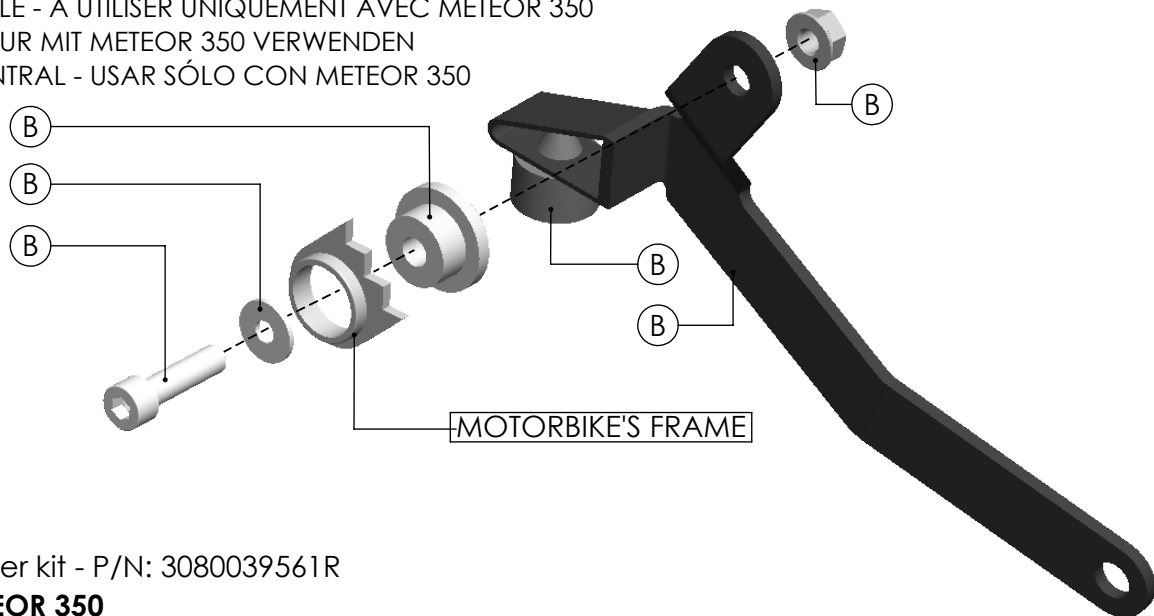

FERMO PER CAVALLETTO CENTRALE - UTILIZZARE SOLO CON METEOR 350  
 CENTER STAND STOPPER - USE ONLY WITH METEOR 350  
 BUTÉE DE BÉQUILLE CENTRALE - A UTILISER UNIQUEMENT AVEC METEOR 350  
 MITTELSTÄNDERSTOPPER - NUR MIT METEOR 350 VERWENDEN  
 TOPE PARA CABALLETE CENTRAL - USAR SÓLO CON METEOR 350

(B) Center Stand Stopper kit - P/N: 3080039561R  
 USE **ONLY** WITH **METEOR 350**

(A) Fitting kit - P/N 3080039601R

(B) Center Stand Stopper kit - P/N: 3080039561R  
 USE **ONLY** WITH **METEOR 350**

S.S. Clamp kit  
 P/N 300043530R

## ART. 80039 - SPARE PARTS

ROYAL ENFIELD CLASSIC 350 / METEOR 350  
 (Compatible both with stock exhaust and LeoVince slip-on)

CAT ELIMINATOR