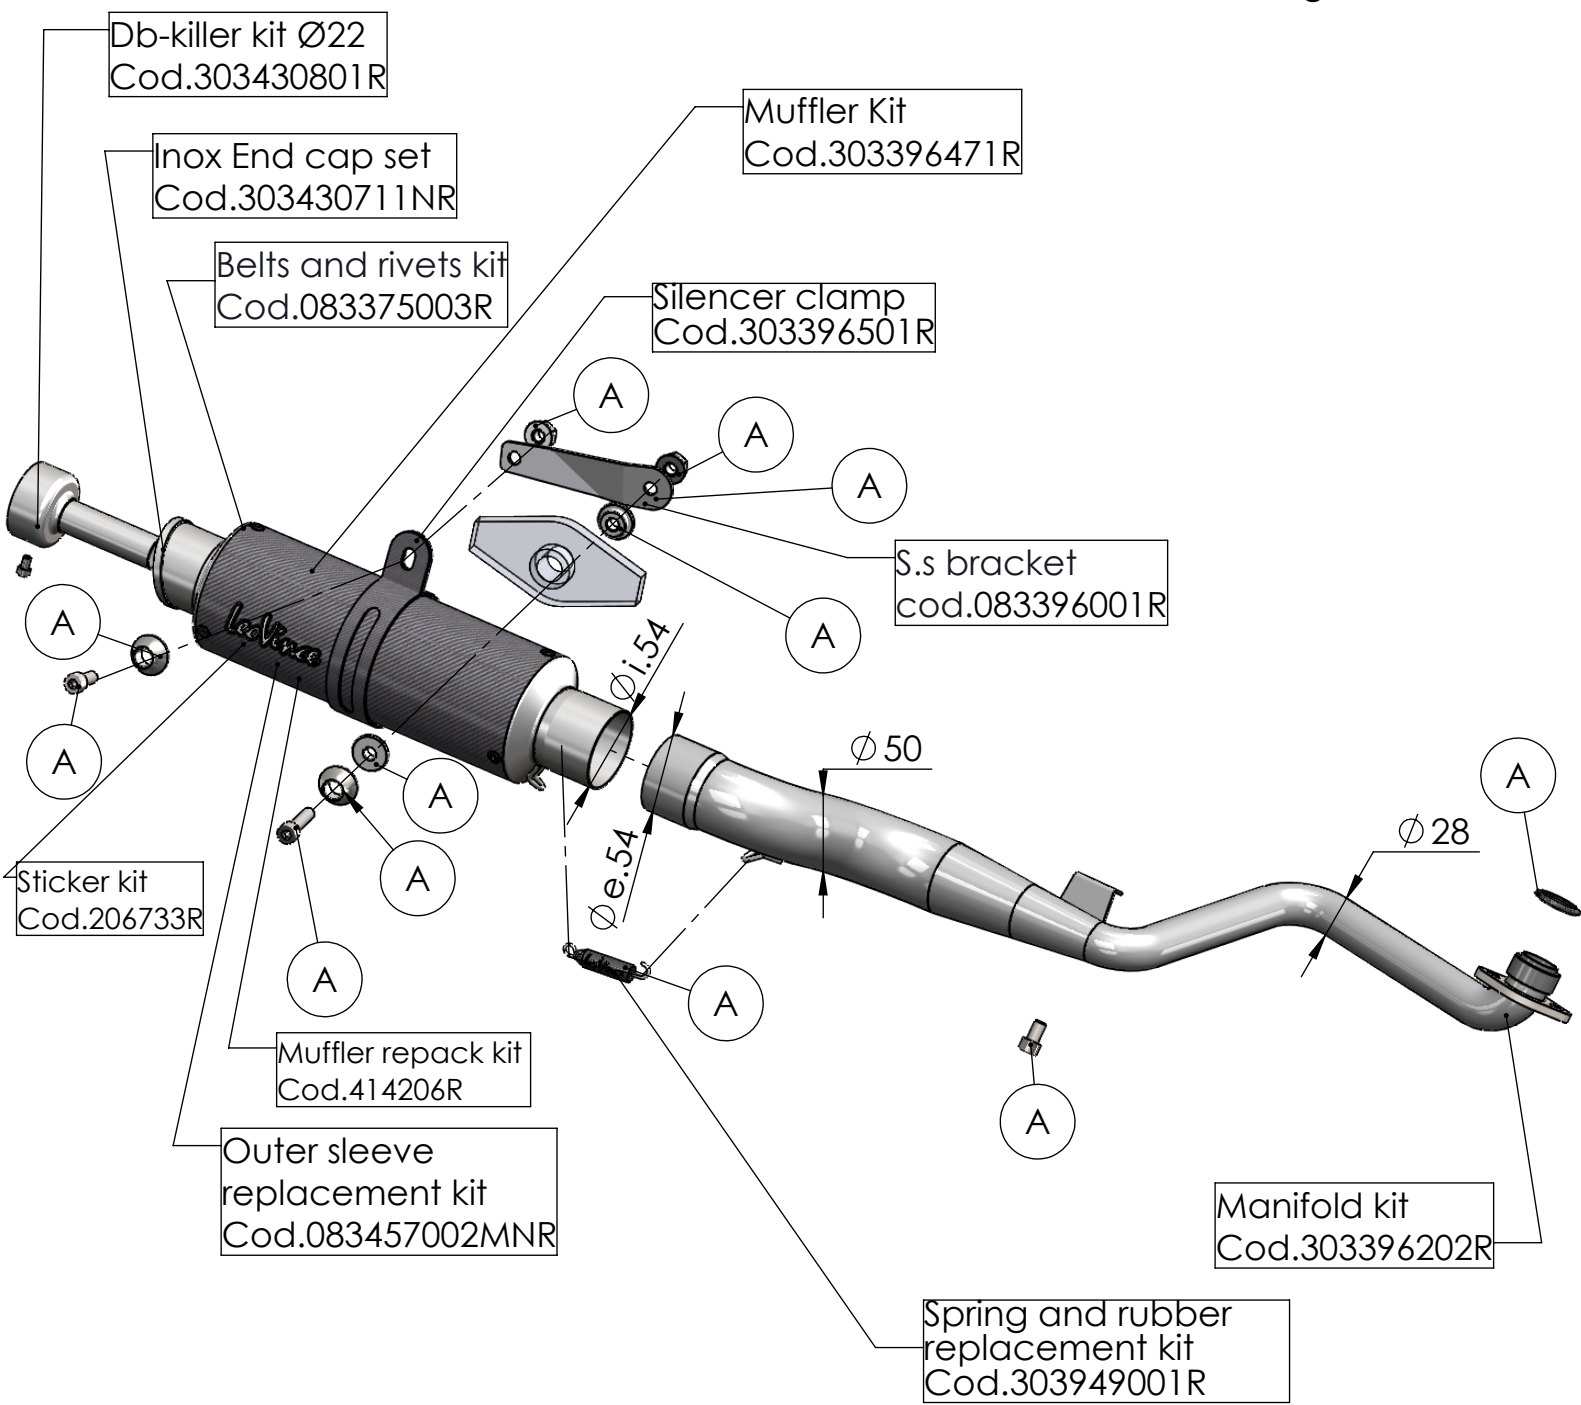

Flange 57F sp.6 mm  
cod.083457014

Bushing cod.206583

**ART. 3396M SPARE PARTS**

HONDA MSX 125 / GROM

Ⓐ FITTING KIT cod. 303396601R