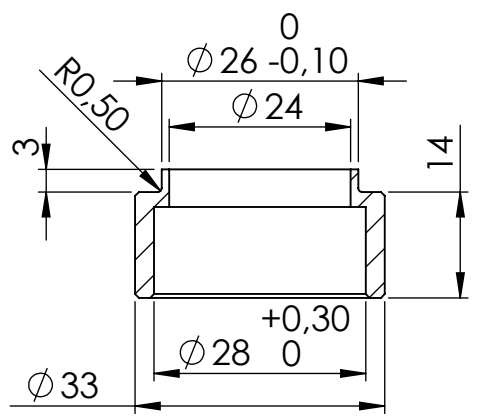

Flange 57F sp.6 mm  
cod.083457014

Bushing cod.206583

**ART. 3396M SPARE PARTS**

HONDA MSX 125 / GROM

Ⓐ FITTING KIT cod. 303396601R