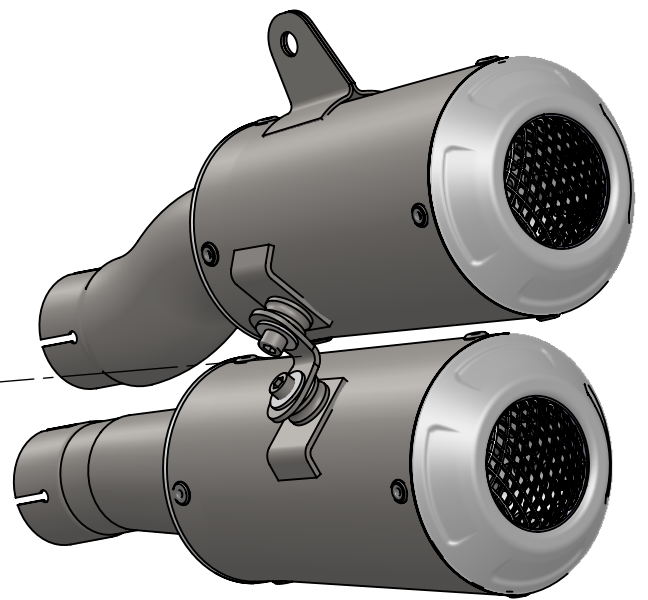

Ø 104

Bracket s.s.
cod.3015247501R

Outer sleeve
replacement kit
cod.3015247010R

S.s end cup set
cod.309746701R

Muffler kit
Cod.3015247481R

Muffler kit
Cod.3015247481R

Outer sleeve
replacement kit
cod.3015247011R

Muffler kit
Cod.3015247483R

Muffler repack kit
cod.414204R

E57 92R-02 0017

Strap in S.s. Ø49
Cod.300049530R

160

Ø i.44,5

Ø 44,5

ART. 15247 - SPARE PARTS

TRIUMPH SPEED TRIPLE 1200 RR/RS

Ⓐ FITTING KIT cod.3015247601R