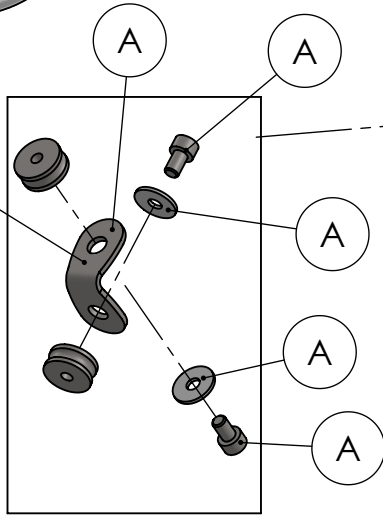

Ø 104

Bracket s.s.
cod.3015247501R

Outer sleeve
replacement kit
cod.3015247010R

S.s end cup set
cod.309746701R

Muffler kit
Cod.3015247481R

Muffler kit
Cod.3015247481R

Outer sleeve
replacement kit
cod.3015247011R

Muffler kit
Cod.3015247483R

Muffler repack kit
cod.414204R

E57 92R-02 0017

Strap in S.s. Ø49
Cod.300049530R

160

Ø i.44,5

Ø 44,5

ART. 15247 - SPARE PARTS

TRIUMPH SPEED TRIPLE 1200 RR/RS

Ⓐ FITTING KIT cod.3015247601R