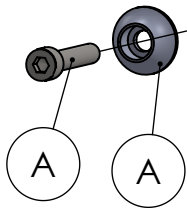

Ø 104

Bracket s.s.
cod.3015247501R

Outer sleeve
replacement kit
cod.3015247010R

S.s end cup set
cod.309746701R

Muffler kit
Cod.3015247481R

Muffler kit
Cod.3015247481R

Outer sleeve
replacement kit
cod.3015247011R

Muffler kit
Cod.3015247483R

Muffler repack kit
cod.414204R

E57 92R-02 0017

Strap in S.s. Ø49
Cod.300049530R

160

Ø i.44,5

Ø 44,5

ART. 15247 - SPARE PARTS

TRIUMPH SPEED TRIPLE 1200 RR/RS

Ⓐ FITTING KIT cod.3015247601R