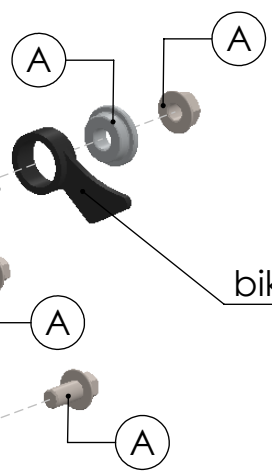

S.S. End Cap kit
P/N 3015000701R

Ⓔ13 92R - 01 10392
or
Ⓔ13 92R - 02 10392

bike's frame

S.S. Muffler kit
P/N 3015000485R

Wool Repack kit
P/N 414205R

S.S. Bracket kit
P/N 3015006561R

Short Spring kit
P/N 303949001R

S.S. Pipe n° 1488 kit
P/N 3015010202R

S.S. Clamp Ø45 kit
P/N 300045530R

Ⓐ Fitting kit: P/N 3015010601R

ART. 15010B - SPARE PARTS

KAWASAKI ELIMINATOR 500

SLIP-ON CLASSIC RACER BLACK EDITION APPROVED