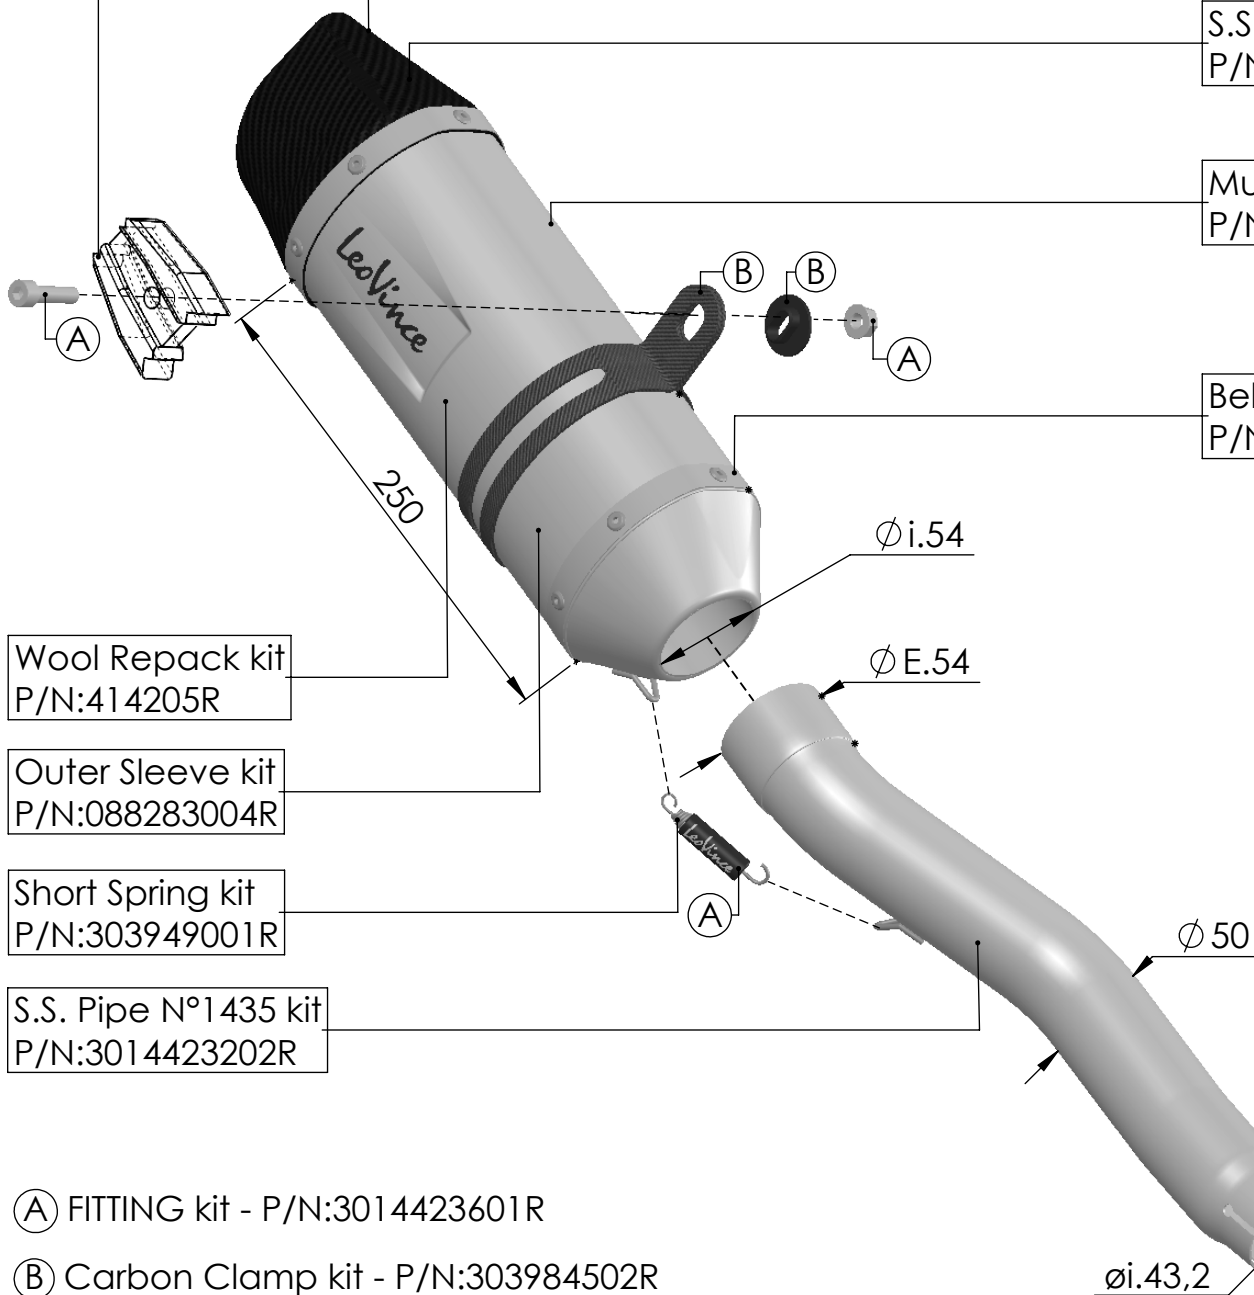

Db-Killer N.32 kit  
P/N:307677801R

Carbon End Cap kit  
P/N:3014008701R

MOTORBIKE'S  
FRAME

S.S. End Cap kit  
P/N:308287711R

Muffler kit  
P/N:308412481R

Belts & Rivets kit  
P/N:088413002R

Wool Repack kit  
P/N:414205R

Outer Sleeve kit  
P/N:088283004R

Short Spring kit  
P/N:303949001R

S.S. Pipe N°1435 kit  
P/N:3014423202R

(A) FITTING kit - P/N:3014423601R

(B) Carbon Clamp kit - P/N:303984502R

S.S. Clamp  $\phi 45$  kit  
P/N:300045530R

## ART. 14423E - SPARE PARTS

BENELLI BN - 302 S

SLIP-ON - LV ONE EVO - STAINLESS STEEL