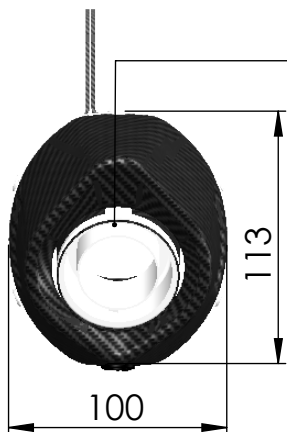

Db-Killer N.32 kit  
P/N:307677801R

Carbon End Cap kit  
P/N:3014008701R

MOTORBIKE'S  
FRAME

S.S. End Cap kit  
P/N:308287711R

Muffler kit  
P/N:308412481R

Belts & Rivets kit  
P/N:088413002R

Wool Repack kit  
P/N:414205R

Outer Sleeve kit  
P/N:088283004R

Short Spring kit  
P/N:303949001R

S.S. Pipe N°1435 kit  
P/N:3014423202R

(A) FITTING kit - P/N:3014423601R

(B) Carbon Clamp kit - P/N:303984502R

S.S. Clamp  $\phi 45$  kit  
P/N:300045530R

## ART. 14423E - SPARE PARTS

BENELLI BN - 302 S

SLIP-ON - LV ONE EVO - STAINLESS STEEL