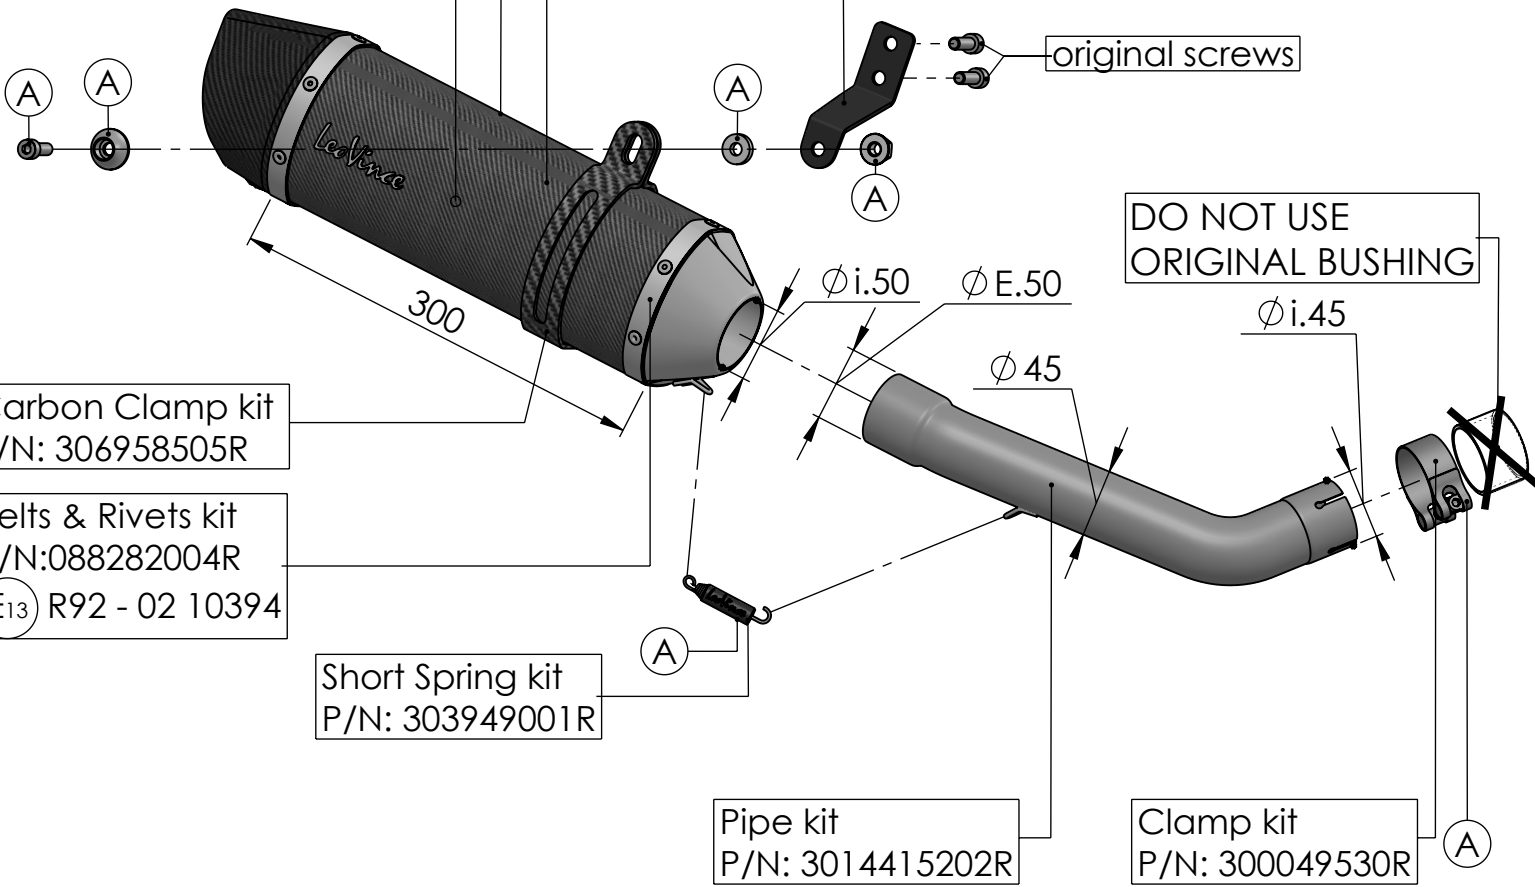

CARBON
Complete Muffler kit
P/N: 308403481R

Db-Killer 32B
Cod.307762801R

Carbon End Cap kit
P/N:3014008701R

S.S. Inner End Cap kit
P/N:308287711R

Outer Sleeve L300
CARBON
P/N: 409117R

Muffler's Wool Repack kit
P/N: 414205R

Bracket kit
P/N: 3014415561R

original screws

Carbon Clamp kit
P/N: 306958505R

Belts & Rivets kit
P/N:088282004R

(E13) R92 - 02 10394

Short Spring kit
P/N: 303949001R

Pipe kit
P/N: 3014415202R

Clamp kit
P/N: 300049530R

(A) Fitting Kit P/N:3014415601R

ART. 14416E - SPARE PARTS

KTM RC 125 / RC 390

SLIP-ON - LV ONE EVO - CARBON - APPROVED