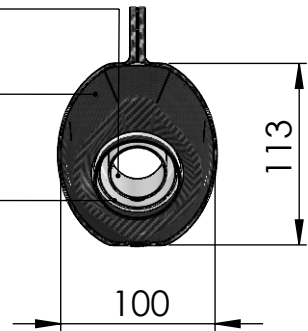

CARBON
Complete Muffler kit
P/N: 308403481R

Db-Killer 32B
Cod.307762801R

Carbon End Cap kit
P/N:3014008701R

S.S. Inner End Cap kit
P/N:308287711R

Outer Sleeve L300
CARBON
P/N: 409117R

Muffler's Wool Repack kit
P/N: 414205R

Bracket kit
P/N: 3014415561R

original screws

Carbon Clamp kit
P/N: 306958505R

Belts & Rivets kit
P/N:088282004R

(E13) R92 - 02 10394

Short Spring kit
P/N: 303949001R

Pipe kit
P/N: 3014415202R

Clamp kit
P/N: 300049530R

(A) Fitting Kit P/N:3014415601R

ART. 14416E - SPARE PARTS

KTM RC 125 / RC 390

SLIP-ON - LV ONE EVO - CARBON - APPROVED