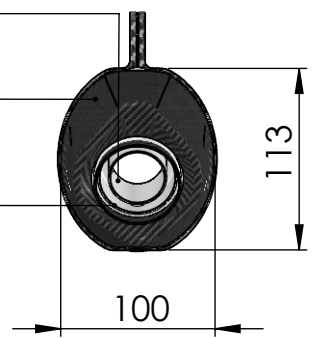

Stainless Steel
Complete Muffler kit
P/N: 3014346485UR

Db-Killer 32B
Cod.307762801R

Carbon End Cap kit
P/N:3014008701R

S.S. Inner End Cap kit
P/N:308287711R

Outer Sleeve L300
S.S. Black
P/N: 083710013VLR

Muffler's Wool Repack kit
P/N: 414205R

Bracket kit
P/N: 3014415561R

original screws

DO NOT USE
ORIGINAL BUSHING

Carbon Clamp kit
P/N: 306958505R

Belts & Rivets kit
P/N:083737002R

Short Spring kit
P/N: 303949001R

Pipe kit
P/N: 3014415202R

Clamp kit
P/N: 300049530R

(A) Fitting Kit P/N:3014415601R

ART. 14415EB - SPARE PARTS

KTM RC 125 / RC 390

SLIP-ON - LV ONE EVO - S.S. Black