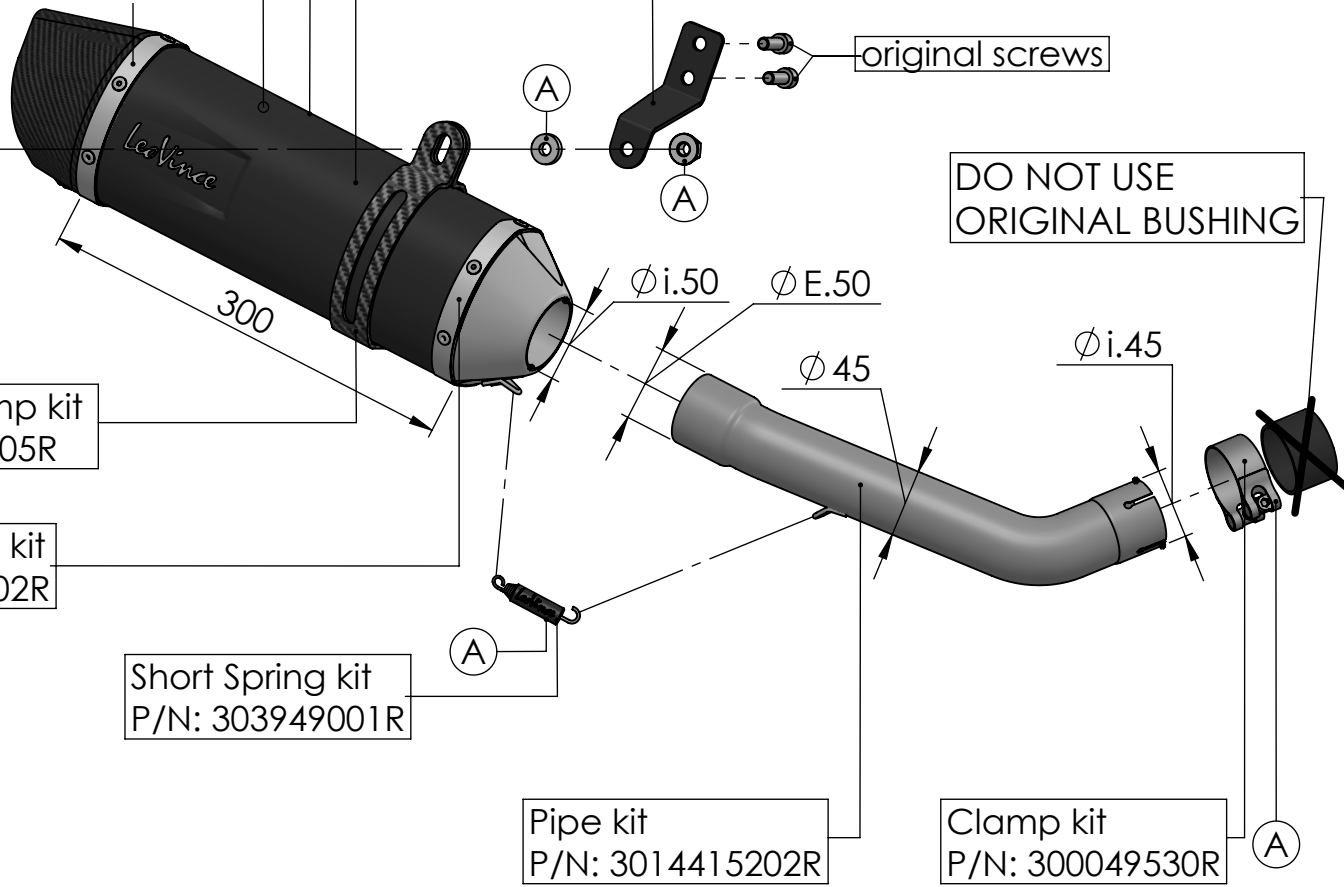

Bracket kit
P/N: 3014415561R

original screws

DO NOT USE
ORIGINAL BUSHING

Carbon Clamp kit
P/N: 306958505R

Belts & Rivets kit
P/N:083737002R

Short Spring kit
P/N: 303949001R

Pipe kit
P/N: 3014415202R

Clamp kit
P/N: 300049530R

(A) Fitting Kit P/N:3014415601R

ART. 14415EB - SPARE PARTS

KTM RC 125 / RC 390

SLIP-ON - LV ONE EVO - S.S. Black