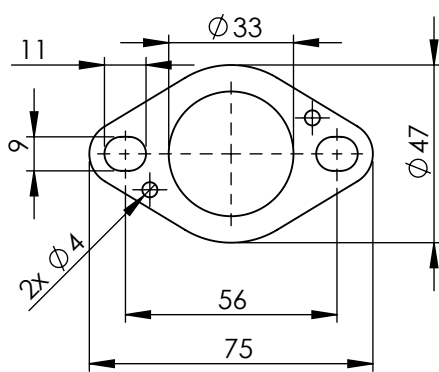

Db-Killer N.62
Cod.3014259801R

S.s. flange "45E"
cod.205267R sp. 6mm

S.s. bushing
cod.206662R

Carbon end cup set
cod.3014008701R

S.s. end cup set
cod.3014259711R

Carbon clamp FM4S
Cod.307572505R

Muffler kit
Cod.3014259481R

OPTIONAL
cod.5681

ART. 14365E - SPARE PARTS

YAMAHA MT-125 / XSR 125 / YZF-R 125

Ⓐ FITTING KIT cod.3014365601R