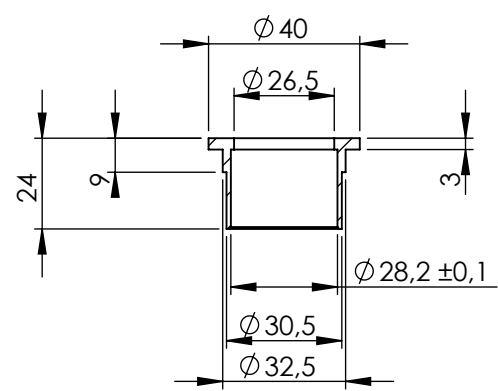

Db-Killer N.62
Cod.3014259801R

S.s. flange "45E"
cod.205267R sp. 6mm

S.s. bushing
cod.206662R

Carbon end cup set
cod.3014008701R

S.s. end cup set
cod.3014259711R

Carbon clamp FM4S
Cod.307572505R

Muffler kit
Cod.3014259481R

OPTIONAL
cod.5681

ART. 14365E - SPARE PARTS

YAMAHA MT-125 / XSR 125 / YZF-R 125

Ⓐ FITTING KIT cod.3014365601R