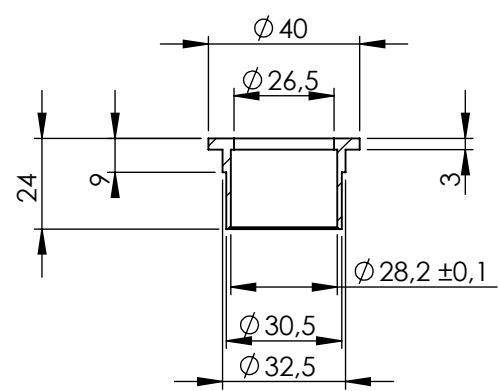

Db-Killer N.62
Cod.3014259802R

S.s. flange "45E"
cod.205267R sp. 6mm

S.s. bushing
cod.206662R

Carbon end cup set
cod.3014008701R

S.s. end cup set
cod.3014259711R

Carbon clamp FM4S
Cod.307572505R

Muffler kit
Cod.3014259481R

OPTIONAL
cod.5681

ART. 14365E - SPARE PARTS

YAMAHA MT-125 / XSR 125 / YZF-R 125

Ⓐ FITTING KIT cod.3014365601R