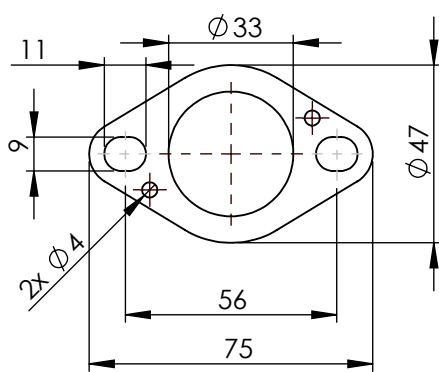

Db-Killer N.62
Cod.3014259802R

S.s. flange "45E"
cod.205267R sp. 6mm

S.s. bushing
cod.206662R

Carbon end cup set
cod.3014008701R

S.s. end cup set
cod.3014259711R

Carbon clamp FM4S
Cod.307572505R

Muffler kit
Cod.3014259481R

OPTIONAL
cod.5681

ART. 14365E - SPARE PARTS

YAMAHA MT-125 / XSR 125 / YZF-R 125

Ⓐ FITTING KIT cod.3014365601R