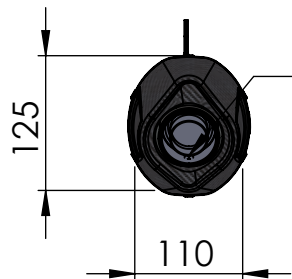

**NB: ONLY FOR T-MAX 530**

Db-Killer 32B  
Cod.307762801R

**VIEW A**

Carbon end cup set  
cod.3014000701R

S.s end cup set  
cod.307242711R

Bracket black S.s  
cod. 3014342501R

Carbon clamp FB1S  
Cod.306960505R