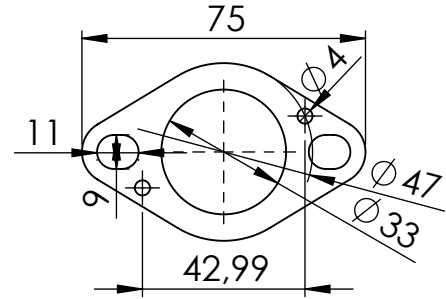

Db-killer N°62  
Cod.3014259802R

S.s. Bushing  
Cod.206459R

S.s. Flange  
Cod.205267R

Carbon end cap set  
Cod.3014008701R

S.s. end cap set  
Cod.3014259711R

Muffler Kit  
Cod.3014260481R

Muffler clamp  
Cod.307572505R