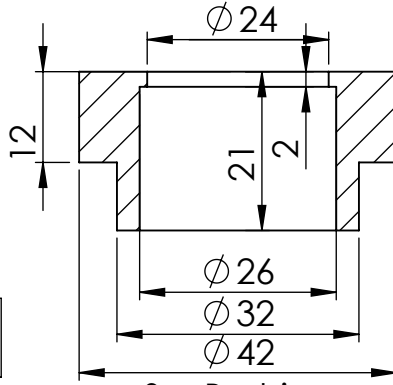

Db-killer N°62  
Cod.3014259802R

S.s. Bushing  
Cod.206459R

S.s. Flange  
Cod.205267R

Carbon end cap set  
Cod.3014008701R

S.s. end cap set  
Cod.3014259711R

Muffler Kit  
Cod.3014260481R

Muffler clamp  
Cod.307572505R