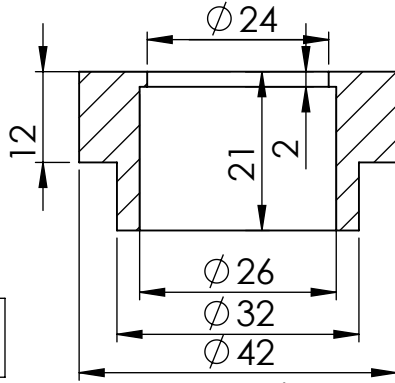

Db-killer N°62
Cod.3014259802R

S.s. Bushing
Cod.206459R

S.s. Flange
Cod.205267R

Carbon end cap set
Cod.3014008701R

S.s. end cap set
Cod.3014259711R

Muffler Kit
Cod.3014259481R

Muffler clamp
Cod.307572505R

Flange kit
Cod.205267R

ART. 14261E - SPARE PARTS

YAMAHA MT-125 / YZF-R125

(A) FITTING KIT Cod.3014261601R